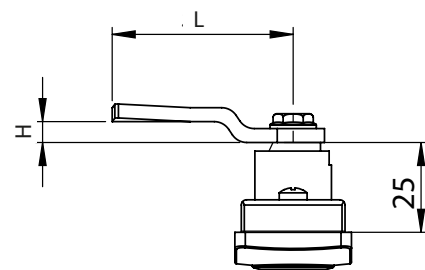

IP65

L / R

Заглушка в комплекте

Вариант с механизмом для тяг- М3

Вариант для языков с 3-точечным запираением - КК

Посадочное отверстие

Материал	Тип цилиндра	Код
		М3
Корпус: Полиамид, чёрный Цилиндр: ЦАМ	5мм ДБ	121-D5-M3

Код
КК
121-D5-KK

\* Все размеры указаны в миллиметрах

\* При оформлении заказа данного замка, указать код языка отдельно