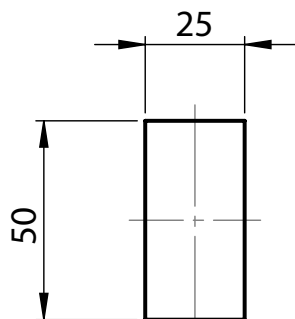

IP65

L / R

Заглушка в комплекте

Вариант с механизмом для тяг- М3

Вариант для языков с 3-точечным запираением - КК

Посадочное отверстие

Материал	Тип цилиндра	Код
		М3
Корпус: Полиамид, чёрный Цилиндр: ЦАМ	5мм ДБ	121-D5-M3

Код
КК
121-D5-KK

\* Все размеры указаны в миллиметрах

\* При оформлении заказа данного замка, указать код языка отдельно