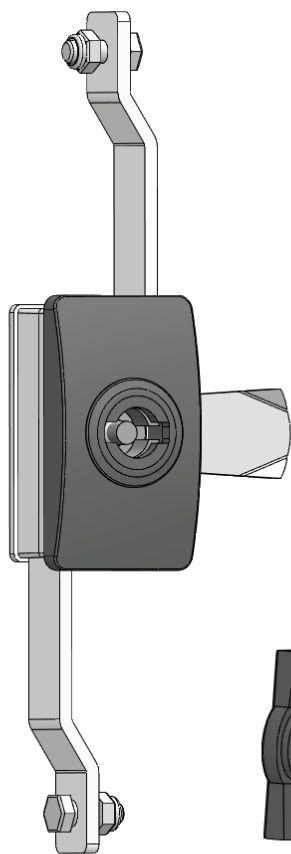

IP65

L / R

Заглушка в комплекте

Вариант с механизмом для тяг- М3

Вариант для языков с 3-точечным запираением - КК

Посадочное отверстие

Материал	Тип цилиндра	Код
		М3
Корпус: Полиамид, чёрный Цилиндр: ЦАМ	5мм ДБ	121-D5-M3

Код
КК
121-D5-KK

\* Все размеры указаны в миллиметрах

\* При оформлении заказа данного замка, указать код языка отдельно