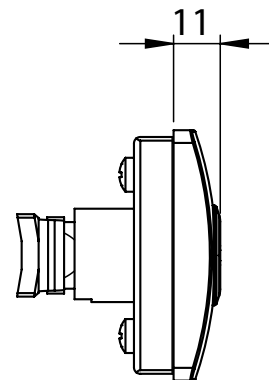

IP65

L / R

Заглушка в комплекте

Вариант с механизмом для тяг- М3

Вариант для языков с 3-точечным запираением - КК

Посадочное отверстие

Материал	Тип цилиндра	Код
		М3
Корпус: Полиамид, чёрный Цилиндр: ЦАМ	5мм ДБ	121-D5-M3

Код
КК
121-D5-KK

\* Все размеры указаны в миллиметрах

\* При оформлении заказа данного замка, указать код языка отдельно