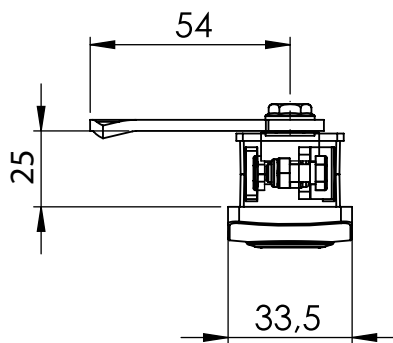

IP65

L / R

Заглушка в комплекте

Вариант с механизмом для тяг- М3

Вариант для языков с 3-точечным запираением - КК

Посадочное отверстие

Материал	Тип цилиндра	Код
		М3
Корпус: Полиамид, чёрный Цилиндр: ЦАМ	5мм ДБ	121-D5-M3

Код
КК
121-D5-KK

\* Все размеры указаны в миллиметрах

\* При оформлении заказа данного замка, указать код языка отдельно