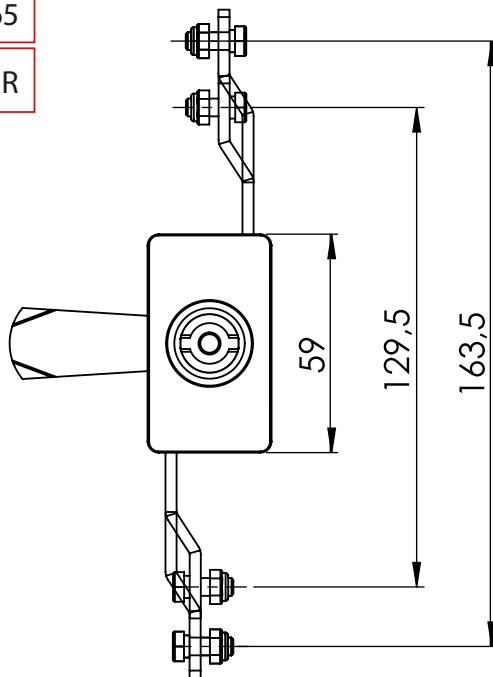

IP65

L / R

Заглушка в комплекте

Вариант с механизмом для тяг- М3

Вариант для языков с 3-точечным запираением - КК

Посадочное отверстие

Материал	Тип цилиндра	Код
		М3
Корпус: Полиамид, чёрный Цилиндр: ЦАМ	5мм ДБ	121-D5-M3

Код
КК
121-D5-KK

\* Все размеры указаны в миллиметрах

\* При оформлении заказа данного замка, указать код языка отдельно