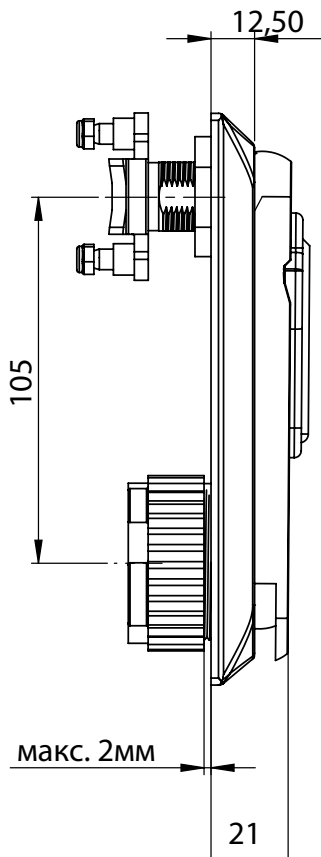

IP65

L / R

Под навесной замок
Опция - А

Посадочное отверстие

Material	Тип цилиндра	Код
Корпус: Полиамид, чёрный	Одн. секрет. 1333	114-01
	Разная секрет.	114-02
Ручка: Полиамид, чёрный	5мм ДБ	114-D5
	9мм Треугольник	114-T9
Цилиндр: ЦАМ	8мм Квадрат	114-S8

* Все размеры указаны в миллиметрах

* При оформлении заказа данного замка, указать код языка отдельно