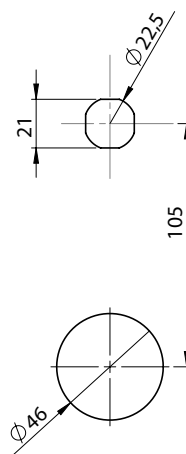

IP65

L / R

Под навесной замок
Опция - А

Посадочное отверстие

Material	Тип цилиндра	Код
Корпус: Полиамид, чёрный	Одн. секрет. 1333	114-01
	Разная секрет.	114-02
Ручка: Полиамид, чёрный	5мм ДБ	114-D5
	9мм Треугольник	114-T9
Цилиндр: ЦАМ	8мм Квадрат	114-S8

* Все размеры указаны в миллиметрах

* При оформлении заказа данного замка, указать код языка отдельно