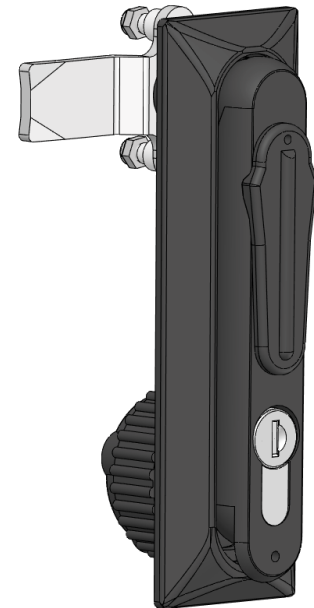

IP65

L / R

Под навесной замок
Опция - А

Посадочное отверстие

Material	Тип цилиндра	Код
Корпус: Полиамид, чёрный	Одн. секрет. 1333	114-01
	Разная секрет.	114-02
Ручка: Полиамид, чёрный	5мм ДБ	114-D5
	9мм Треугольник	114-T9
Цилиндр: ЦАМ	8мм Квадрат	114-S8

* Все размеры указаны в миллиметрах

* При оформлении заказа данного замка, указать код языка отдельно