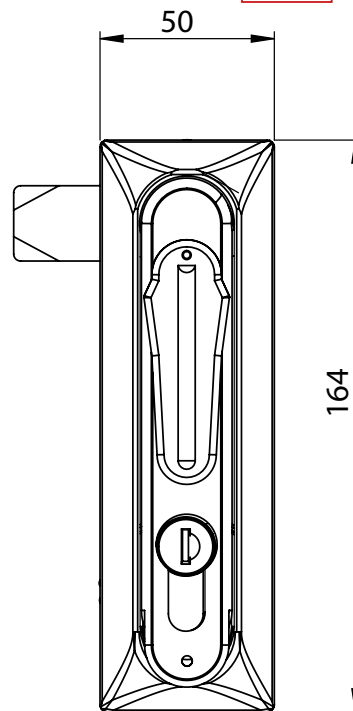

IP65

L / R

Под навесной замок
Опция - А

Посадочное отверстие

Material	Тип цилиндра	Код
Корпус: Полиамид, чёрный	Одн. секрет. 1333	114-01
	Разная секрет.	114-02
Ручка: Полиамид, чёрный	5мм ДБ	114-D5
	9мм Треугольник	114-T9
Цилиндр: ЦАМ	8мм Квадрат	114-S8

* Все размеры указаны в миллиметрах

* При оформлении заказа данного замка, указать код языка отдельно