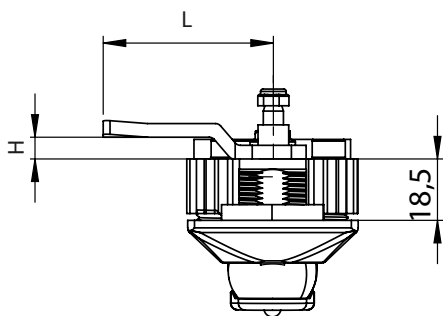

IP65

L / R

Под навесной замок
Опция - А

Посадочное отверстие

Material	Тип цилиндра	Код
Корпус: Полиамид, чёрный	Одн. секрет. 1333	114-01
	Разная секрет.	114-02
Ручка: Полиамид, чёрный	5мм ДБ	114-D5
	9мм Треугольник	114-T9
Цилиндр: ЦАМ	8мм Квадрат	114-S8

* Все размеры указаны в миллиметрах

* При оформлении заказа данного замка, указать код языка отдельно