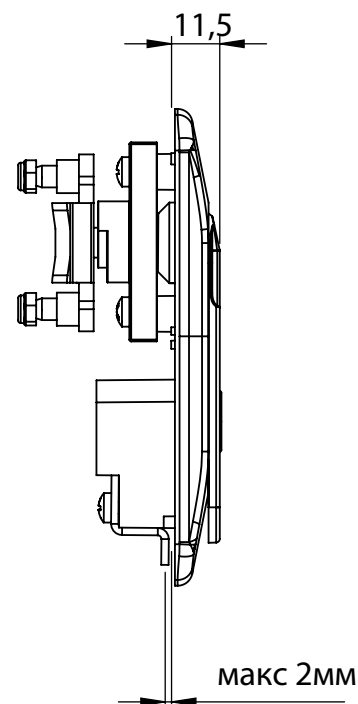

IP65

L / R

Вариант с механизмом для тяг- M2

Посадочное отверстие

Вариант для языков с 3-точечным запираением - КК

Материал	Тип цилиндра	Код	Код
		Ручка /Хром	Ручка /Чёрная
Корпус: ПА, чёрный Ручка: ПА, чёрный	Одн. секрет. 1333	-	108-25-25-01-M2
	Разная секрет.	-	108-25-25-02-M2
Корпус: ЦАМ, чёрный Ручка: ЦАМ	Одн. секрет. 1333	108-25-11-01-M2	108-25-15-01-M2
	Разная секрет.	108-25-11-02-M2	108-55-15-02-M2

Код	Код
Ручка /Хром	Ручка /Чёрная
-	108-25-25-01-КК
-	108-25-25-02-КК
108-25-11-01-КК	108-25-15-01-КК
108-25-11-02-КК	108-25-15-02-КК

* Все размеры указаны в миллиметрах

* При оформлении заказа данного замка, указать код языка отдельно