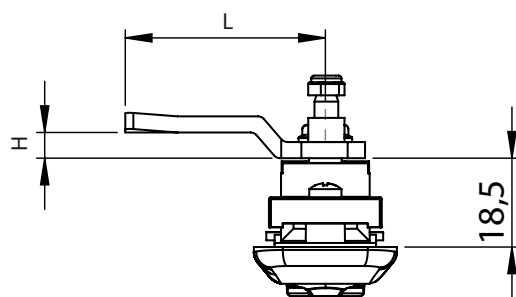

IP65

L / R

Вариант с механизмом для тяг- M2

Посадочное отверстие

Вариант для языков с 3-точечным запираением - КК

Материал	Тип цилиндра	Код	Код
		Ручка /Хром	Ручка /Чёрная
Корпус: ПА, чёрный Ручка: ПА, чёрный	Одн. секрет. 1333	-	108-25-25-01-M2
	Разная секрет.	-	108-25-25-02-M2
Корпус: ЦАМ, чёрный Ручка: ЦАМ	Одн. секрет. 1333	108-25-11-01-M2	108-25-15-01-M2
	Разная секрет.	108-25-11-02-M2	108-55-15-02-M2

Код	Код
Ручка /Хром	Ручка /Чёрная
-	108-25-25-01-КК
-	108-25-25-02-КК
108-25-11-01-КК	108-25-15-01-КК
108-25-11-02-КК	108-25-15-02-КК

* Все размеры указаны в миллиметрах

* При оформлении заказа данного замка, указать код языка отдельно