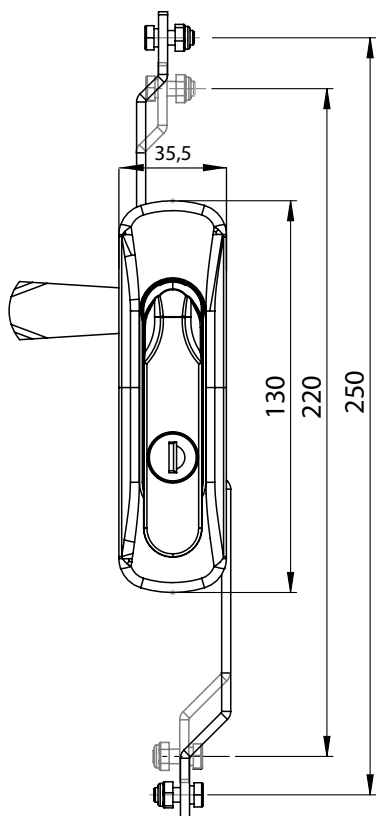

IP65

L / R

Вариант с механизмом для тяг- M2

Посадочное отверстие

Вариант для языков с 3-точечным запираением - КК

Материал	Тип цилиндра	Код	Код
		Ручка /Хром	Ручка /Чёрная
Корпус: ПА, чёрный Ручка: ПА, чёрный	Одн. секрет. 1333	-	108-25-25-01-M2
	Разная секрет.	-	108-25-25-02-M2
Корпус: ЦАМ, чёрный Ручка: ЦАМ	Одн. секрет. 1333	108-25-11-01-M2	108-25-15-01-M2
	Разная секрет.	108-25-11-02-M2	108-55-15-02-M2

Код	Код
Ручка /Хром	Ручка /Чёрная
-	108-25-25-01-КК
-	108-25-25-02-КК
108-25-11-01-КК	108-25-15-01-КК
108-25-11-02-КК	108-25-15-02-КК

* Все размеры указаны в миллиметрах

* При оформлении заказа данного замка, указать код языка отдельно