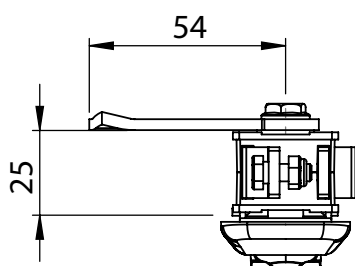

IP65

L / R

Вариант с механизмом для тяг- M2

Посадочное отверстие

Вариант для языков с 3-точечным запираением - КК

Материал	Тип цилиндра	Код	Код
		Ручка /Хром	Ручка /Чёрная
Корпус: ПА, чёрный Ручка: ПА, чёрный	Одн. секрет. 1333	-	108-25-25-01-M2
	Разная секрет.	-	108-25-25-02-M2
Корпус: ЦАМ, чёрный Ручка: ЦАМ	Одн. секрет. 1333	108-25-11-01-M2	108-25-15-01-M2
	Разная секрет.	108-25-11-02-M2	108-55-15-02-M2

Код	Код
Ручка /Хром	Ручка /Чёрная
-	108-25-25-01-КК
-	108-25-25-02-КК
108-25-11-01-КК	108-25-15-01-КК
108-25-11-02-КК	108-25-15-02-КК

* Все размеры указаны в миллиметрах

* При оформлении заказа данного замка, указать код языка отдельно