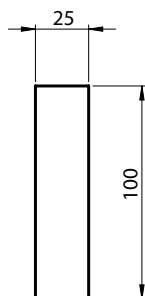

IP65

L / R

Вариант с механизмом для тяг- M2

Посадочное отверстие

Вариант для языков с 3-точечным запираением - КК

Материал	Тип цилиндра	Код	Код
		Ручка /Хром	Ручка /Чёрная
Корпус: ПА, чёрный Ручка: ПА, чёрный	Одн. секрет. 1333	-	108-25-25-01-M2
	Разная секрет.	-	108-25-25-02-M2
Корпус: ЦАМ, чёрный Ручка: ЦАМ	Одн. секрет. 1333	108-25-11-01-M2	108-25-15-01-M2
	Разная секрет.	108-25-11-02-M2	108-55-15-02-M2

Код	Код
Ручка /Хром	Ручка /Чёрная
-	108-25-25-01-КК
-	108-25-25-02-КК
108-25-11-01-КК	108-25-15-01-КК
108-25-11-02-КК	108-25-15-02-КК

* Все размеры указаны в миллиметрах

* При оформлении заказа данного замка, указать код языка отдельно