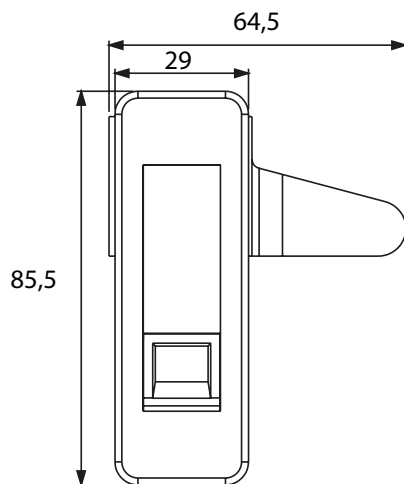

157 | ЗАМОК КНОПОЧНЫЙ

Посадочное отверстие

Правое и левое исполнение

Материал	Исполнение	Код
ЦАМ, хром	Правое	157-R
Язык: сталь	Левое	157-L

* Все размеры указаны в миллиметрах

159 | ЗАМОК ПОДЪЕМНО-ПОВОРОТНЫЙ

Посадочное отверстие

Материал	Код
Полиамид, чёрный	159

* Все размеры указаны в миллиметрах