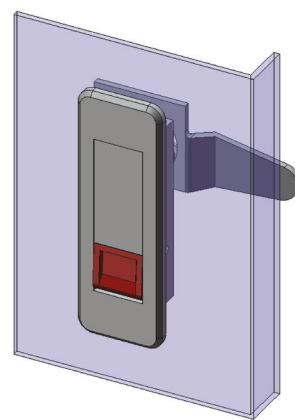

157 | ЗАМОК КНОПОЧНЫЙ

Посадочное отверстие

Правое и левое исполнение

Материал	Исполнение	Код
ЦАМ, хром	Правое	157-R
Язык: сталь	Левое	157-L

* Все размеры указаны в миллиметрах

159 | ЗАМОК ПОДЪЕМНО-ПОВОРОТНЫЙ

Посадочное отверстие

Материал	Код
Полиамид, чёрный	159

* Все размеры указаны в миллиметрах