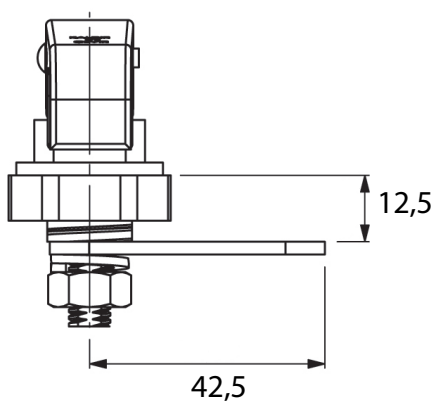

157 | ЗАМОК КНОПОЧНЫЙ

Посадочное отверстие

Правое и левое исполнение

Материал	Исполнение	Код
ЦАМ, хром	Правое	157-R
Язык: сталь	Левое	157-L

* Все размеры указаны в миллиметрах

159 | ЗАМОК ПОДЪЕМНО-ПОВОРОТНЫЙ

Посадочное отверстие

Материал	Код
Полиамид, чёрный	159

* Все размеры указаны в миллиметрах