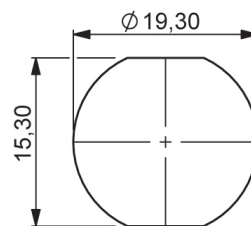

157 | ЗАМОК КНОПОЧНЫЙ

Посадочное отверстие

Правое и левое исполнение

Материал	Исполнение	Код
ЦАМ, хром	Правое	157-R
Язык: сталь	Левое	157-L

* Все размеры указаны в миллиметрах

159 | ЗАМОК ПОДЪЕМНО-ПОВОРОТНЫЙ

Посадочное отверстие

Материал	Код
Полиамид, чёрный	159

* Все размеры указаны в миллиметрах