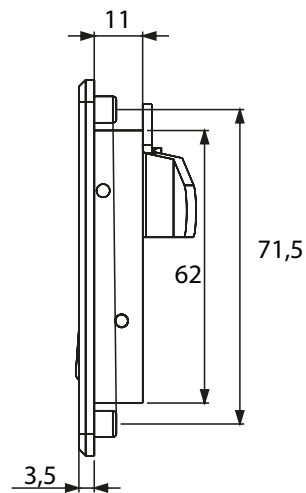

157 | ЗАМОК КНОПОЧНЫЙ

Посадочное отверстие

Правое и левое исполнение

Материал	Исполнение	Код
ЦАМ, хром	Правое	157-R
Язык: сталь	Левое	157-L

* Все размеры указаны в миллиметрах

159 | ЗАМОК ПОДЪЕМНО-ПОВОРОТНЫЙ

Посадочное отверстие

Материал	Код
Полиамид, чёрный	159

* Все размеры указаны в миллиметрах