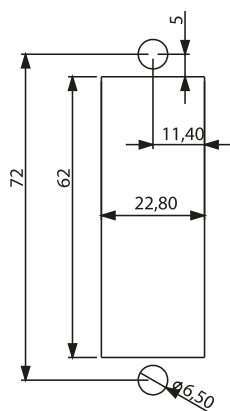

157 | ЗАМОК КНОПОЧНЫЙ

Посадочное отверстие

Правое и левое исполнение

Материал	Исполнение	Код
ЦАМ, хром	Правое	157-R
Язык: сталь	Левое	157-L

* Все размеры указаны в миллиметрах

159 | ЗАМОК ПОДЪЕМНО-ПОВОРОТНЫЙ

Посадочное отверстие

Материал	Код
Полиамид, чёрный	159

* Все размеры указаны в миллиметрах