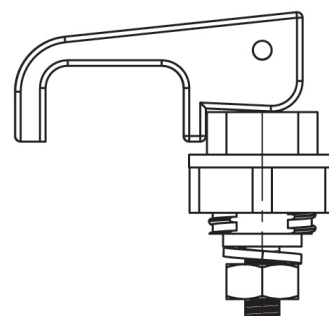

157 | ЗАМОК КНОПОЧНЫЙ

Посадочное отверстие

Правое и левое исполнение

Материал	Исполнение	Код
ЦАМ, хром	Правое	157-R
Язык: сталь	Левое	157-L

* Все размеры указаны в миллиметрах

159 | ЗАМОК ПОДЪЕМНО-ПОВОРОТНЫЙ

Посадочное отверстие

Материал	Код
Полиамид, чёрный	159

* Все размеры указаны в миллиметрах