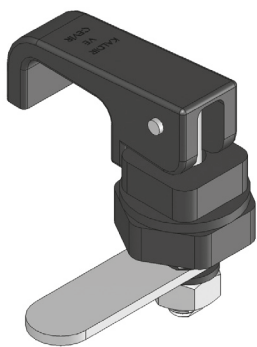

157 | ЗАМОК КНОПОЧНЫЙ

Посадочное отверстие

Правое и левое исполнение

Материал	Исполнение	Код
ЦАМ, хром	Правое	157-R
Язык: сталь	Левое	157-L

* Все размеры указаны в миллиметрах

159 | ЗАМОК ПОДЪЕМНО-ПОВОРОТНЫЙ

Посадочное отверстие

Материал	Код
Полиамид, чёрный	159

* Все размеры указаны в миллиметрах