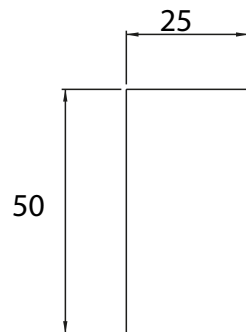

ЗАМОК ПОДЪЕМНО-ПОВОРОТНЫЙ | 154

Посадочное отверстие

Материал	Код
Полиамид, чёрный	154

* Все размеры указаны в миллиметрах
* При оформлении заказа данного замка, указать код языка отдельно

ЗАМКИ РУЧКИ

ЗАМОК ПОДЪЕМНО-ПОВОРОТНЫЙ | 156

Посадочное отверстие

Материал	Код
Полиамид, чёрный	154

* Все размеры указаны в миллиметрах
* При оформлении заказа данного замка, указать код языка отдельно