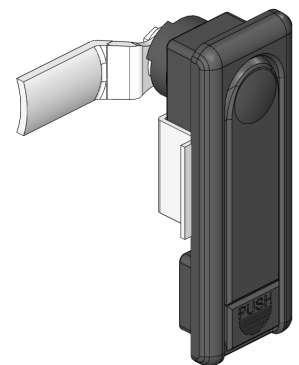

ЗАМОК ПОДЪЕМНО-ПОВОРОТНЫЙ | 154

Посадочное отверстие

Материал	Код
Полиамид, чёрный	154

* Все размеры указаны в миллиметрах
* При оформлении заказа данного замка, указать код языка отдельно

ЗАМКИ РУЧКИ

ЗАМОК ПОДЪЕМНО-ПОВОРОТНЫЙ | 156

Посадочное отверстие

Материал	Код
Полиамид, чёрный	154

* Все размеры указаны в миллиметрах
* При оформлении заказа данного замка, указать код языка отдельно