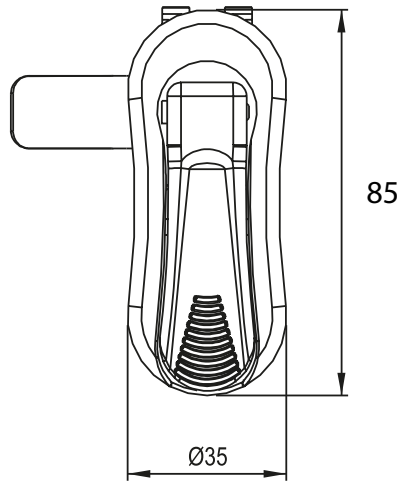

ЗАМОК ПОДЪЕМНО-ПОВОРОТНЫЙ | 154

Посадочное отверстие

Материал	Код
Полиамид, чёрный	154

* Все размеры указаны в миллиметрах
* При оформлении заказа данного замка, указать код языка отдельно

ЗАМКИ РУЧКИ

ЗАМОК ПОДЪЕМНО-ПОВОРОТНЫЙ | 156

Посадочное отверстие

Материал	Код
Полиамид, чёрный	154

* Все размеры указаны в миллиметрах
* При оформлении заказа данного замка, указать код языка отдельно