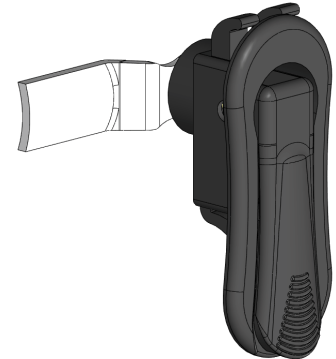

ЗАМОК ПОДЪЕМНО-ПОВОРОТНЫЙ | 154

Посадочное отверстие

Материал	Код
Полиамид, чёрный	154

* Все размеры указаны в миллиметрах
* При оформлении заказа данного замка, указать код языка отдельно

ЗАМКИ РУЧКИ

ЗАМОК ПОДЪЕМНО-ПОВОРОТНЫЙ | 156

Посадочное отверстие

Материал	Код
Полиамид, чёрный	154

* Все размеры указаны в миллиметрах
* При оформлении заказа данного замка, указать код языка отдельно