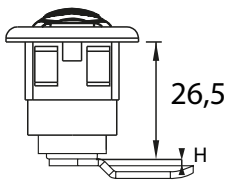

ЗАМОК ПОДЪЕМНО-ПОВОРОТНЫЙ | 154

Посадочное отверстие

Материал	Код
Полиамид, чёрный	154

* Все размеры указаны в миллиметрах
* При оформлении заказа данного замка, указать код языка отдельно

ЗАМКИ РУЧКИ

ЗАМОК ПОДЪЕМНО-ПОВОРОТНЫЙ | 156

Посадочное отверстие

Материал	Код
Полиамид, чёрный	154

* Все размеры указаны в миллиметрах
* При оформлении заказа данного замка, указать код языка отдельно