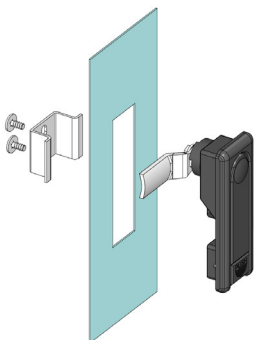

ЗАМОК ПОДЪЕМНО-ПОВОРОТНЫЙ | 154

Посадочное отверстие

Материал	Код
Полиамид, чёрный	154

* Все размеры указаны в миллиметрах
* При оформлении заказа данного замка, указать код языка отдельно

ЗАМКИ РУЧКИ

ЗАМОК ПОДЪЕМНО-ПОВОРОТНЫЙ | 156

Посадочное отверстие

Материал	Код
Полиамид, чёрный	154

* Все размеры указаны в миллиметрах
* При оформлении заказа данного замка, указать код языка отдельно