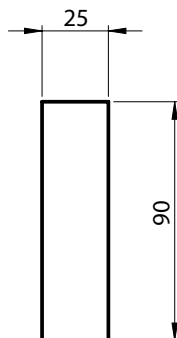

ЗАМОК ПОДЪЕМНО-ПОВОРОТНЫЙ | 154

Посадочное отверстие

Материал	Код
Полиамид, чёрный	154

* Все размеры указаны в миллиметрах
* При оформлении заказа данного замка, указать код языка отдельно

ЗАМКИ РУЧКИ

ЗАМОК ПОДЪЕМНО-ПОВОРОТНЫЙ | 156

Посадочное отверстие

Материал	Код
Полиамид, чёрный	154

* Все размеры указаны в миллиметрах
* При оформлении заказа данного замка, указать код языка отдельно