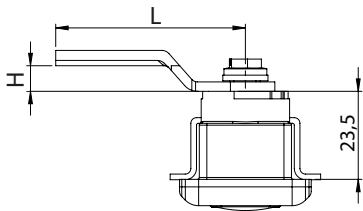

ЗАМОК ПОДЪЕМНО-ПОВОРОТНЫЙ | 154

Посадочное отверстие

Материал	Код
Полиамид, чёрный	154

* Все размеры указаны в миллиметрах
* При оформлении заказа данного замка, указать код языка отдельно

ЗАМКИ РУЧКИ

ЗАМОК ПОДЪЕМНО-ПОВОРОТНЫЙ | 156

Посадочное отверстие

Материал	Код
Полиамид, чёрный	154

* Все размеры указаны в миллиметрах
* При оформлении заказа данного замка, указать код языка отдельно