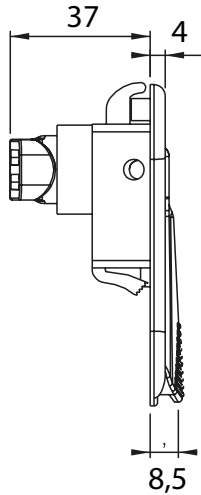

ЗАМОК ПОДЪЕМНО-ПОВОРОТНЫЙ | 154

Посадочное отверстие

Материал	Код
Полиамид, чёрный	154

* Все размеры указаны в миллиметрах
* При оформлении заказа данного замка, указать код языка отдельно

ЗАМКИ РУЧКИ

ЗАМОК ПОДЪЕМНО-ПОВОРОТНЫЙ | 156

Посадочное отверстие

Материал	Код
Полиамид, чёрный	154

* Все размеры указаны в миллиметрах
* При оформлении заказа данного замка, указать код языка отдельно