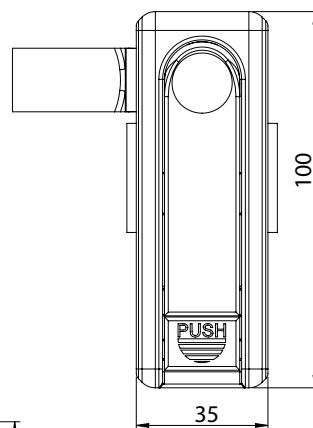

ЗАМОК ПОДЪЕМНО-ПОВОРОТНЫЙ | 154

Посадочное отверстие

Материал	Код
Полиамид, чёрный	154

* Все размеры указаны в миллиметрах
* При оформлении заказа данного замка, указать код языка отдельно

ЗАМКИ РУЧКИ

ЗАМОК ПОДЪЕМНО-ПОВОРОТНЫЙ | 156

Посадочное отверстие

Материал	Код
Полиамид, чёрный	154

* Все размеры указаны в миллиметрах
* При оформлении заказа данного замка, указать код языка отдельно