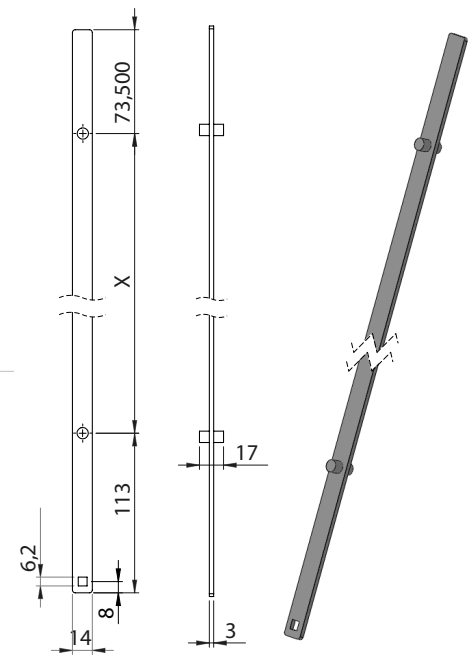

ВЕРСИЯ 1

ВЕРСИЯ 2

ВЕРСИЯ 3

ЗАМКИ РУЧКИ

Материал	Версия	Длина (L)	Высота (H)	Код
Сталь оцинкованная Ролики: Пластика	1	1020	21	129-V1-21-1020
	1	1020	38	129-V1-38-1020
	2	1020	16	129-V2-16-1020
	2	1020	21	129-V2-21-1020
	3	575	-	129-V3-575

* Все размеры указаны в миллиметрах

* По требованию возможны другие варианты длины тяги