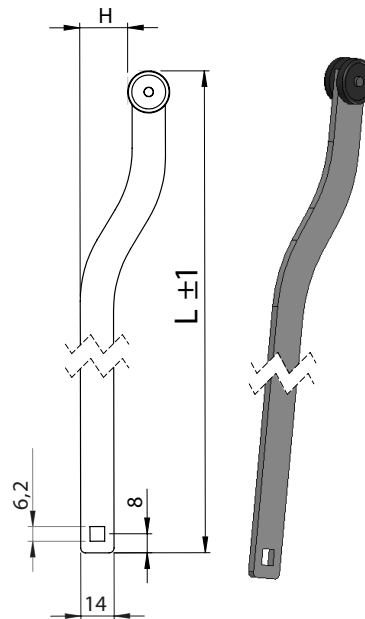

ВЕРСИЯ 1

ВЕРСИЯ 2

ВЕРСИЯ 3

ЗАМКИ РУЧКИ

Материал	Версия	Длина (L)	Высота (H)	Код
Сталь оцинкованная Ролики: Пластика	1	1020	21	129-V1-21-1020
	1	1020	38	129-V1-38-1020
	2	1020	16	129-V2-16-1020
	2	1020	21	129-V2-21-1020
	3	575	-	129-V3-575

* Все размеры указаны в миллиметрах

* По требованию возможны другие варианты длины тяги