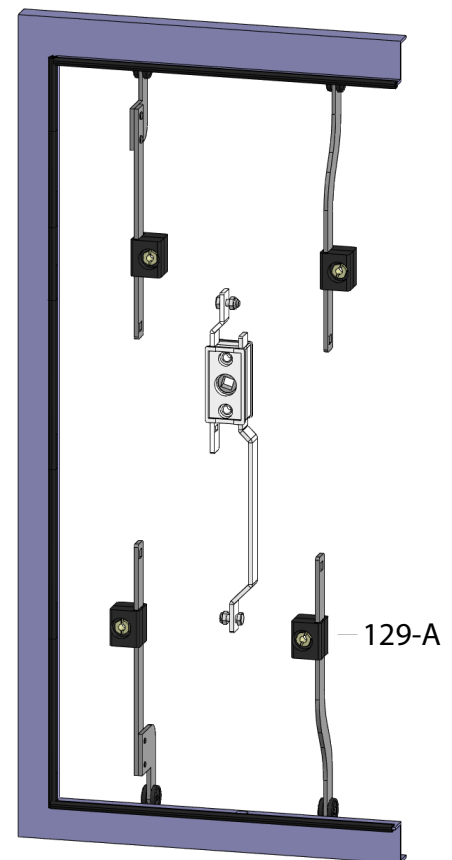

ВЕРСИЯ 1

ВЕРСИЯ 2

ВЕРСИЯ 3

ЗАМКИ РУЧКИ

Материал	Версия	Длина (L)	Высота (H)	Код
Сталь оцинкованная Ролики: Пластика	1	1020	21	129-V1-21-1020
	1	1020	38	129-V1-38-1020
	2	1020	16	129-V2-16-1020
	2	1020	21	129-V2-21-1020
	3	575	-	129-V3-575

* Все размеры указаны в миллиметрах

* По требованию возможны другие варианты длины тяги