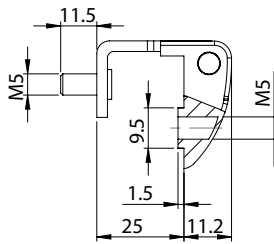

Version 1

Version 2

Version 3

Version 4

Version 5

Material	Version	Code	Code
		Chrome	Black painted
Base: Sheet steel Moving part: Zamak Pin: Steel	1	316-V1-1	316-V1-5
	2	316-V2-1	316-V2-5
	3	316-V3-1	316-V3-5
	4	316-V4-1	316-V4-5
	5	316-V5-1	316-V5-5

* All dimensions are in mm