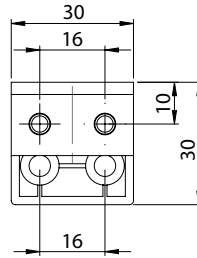

Version 1

Version 2

Version 3

Version 4

Version 5

Material	Version	Code	Code
		Chrome	Black painted
Base: Sheet steel Moving part: Zamak Pin: Steel	1	316-V1-1	316-V1-5
	2	316-V2-1	316-V2-5
	3	316-V3-1	316-V3-5
	4	316-V4-1	316-V4-5
	5	316-V5-1	316-V5-5

* All dimensions are in mm