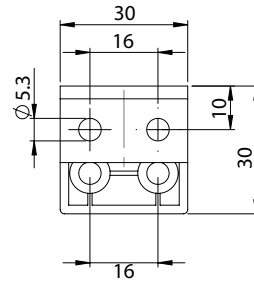

Version 1

Version 2

Version 3

Version 4

Version 5

Material	Version	Code	Code
		Chrome	Black painted
Base: Sheet steel Moving part: Zamak Pin: Steel	1	316-V1-1	316-V1-5
	2	316-V2-1	316-V2-5
	3	316-V3-1	316-V3-5
	4	316-V4-1	316-V4-5
	5	316-V5-1	316-V5-5

* All dimensions are in mm