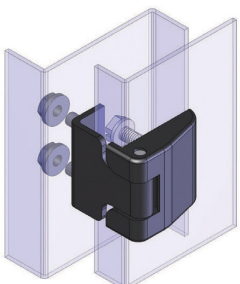

Version 1

Version 2

Version 3

Version 4

Version 5

Material	Version	Code	Code
		Chrome	Black painted
Base: Sheet steel Moving part: Zamak Pin: Steel	1	316-V1-1	316-V1-5
	2	316-V2-1	316-V2-5
	3	316-V3-1	316-V3-5
	4	316-V4-1	316-V4-5
	5	316-V5-1	316-V5-5

* All dimensions are in mm