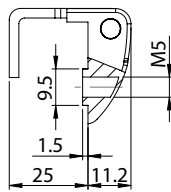

Version 1

Version 2

Version 3

Version 4

Version 5

Material	Version	Code	Code
		Chrome	Black painted
Base: Sheet steel Moving part: Zamak Pin: Steel	1	316-V1-1	316-V1-5
	2	316-V2-1	316-V2-5
	3	316-V3-1	316-V3-5
	4	316-V4-1	316-V4-5
	5	316-V5-1	316-V5-5

* All dimensions are in mm