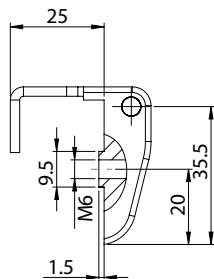

Version 1

Version 2

Version 3

Version 4

Version 5

Material	Version	Code	Code
		Chrome	Black painted
Base: Sheet steel Moving part: Zamak Pin: Steel	1	316-V1-1	316-V1-5
	2	316-V2-1	316-V2-5
	3	316-V3-1	316-V3-5
	4	316-V4-1	316-V4-5
	5	316-V5-1	316-V5-5

* All dimensions are in mm