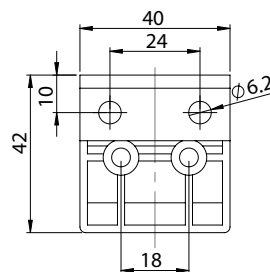

Version 1

Version 2

Version 3

Version 4

Version 5

Material	Version	Code	Code
		Chrome	Black painted
Base: Sheet steel Moving part: Zamak Pin: Steel	1	316-V1-1	316-V1-5
	2	316-V2-1	316-V2-5
	3	316-V3-1	316-V3-5
	4	316-V4-1	316-V4-5
	5	316-V5-1	316-V5-5

* All dimensions are in mm