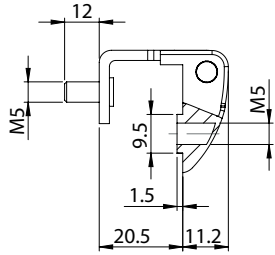

Version 1

Version 2

Version 3

Version 4

Version 5

Material	Version	Code	Code
		Chrome	Black painted
Base: Sheet steel Moving part: Zamak Pin: Steel	1	316-V1-1	316-V1-5
	2	316-V2-1	316-V2-5
	3	316-V3-1	316-V3-5
	4	316-V4-1	316-V4-5
	5	316-V5-1	316-V5-5

* All dimensions are in mm