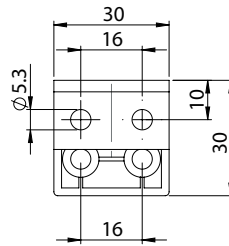

Version 1

Version 2

Version 3

Version 4

Version 5

Material	Version	Code	Code
		Chrome	Black painted
Base: Sheet steel Moving part: Zamak Pin: Steel	1	316-V1-1	316-V1-5
	2	316-V2-1	316-V2-5
	3	316-V3-1	316-V3-5
	4	316-V4-1	316-V4-5
	5	316-V5-1	316-V5-5

* All dimensions are in mm