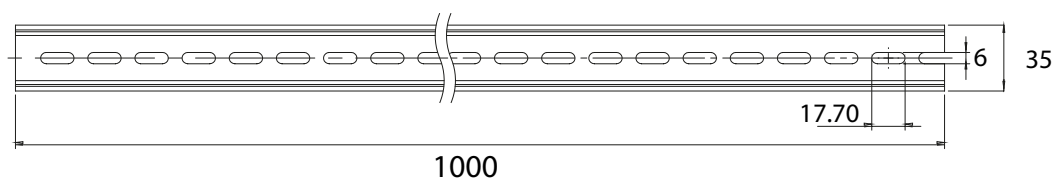

770 | ПЕРФОРИРАНИ КАБЕЛНИ КАНАЛИ

Материал	Ш x В	Код
ПВЦ, Сив	25x40	710-25-40
	40x40	710-40-40
	40x60	710-40-60
	60x60	710-60-60
	60x80	710-60-80

*Всички размери са в милиметри

780 | DIN ШИНА ПЕРФОРИРАНА

Поцинкована стомана, 1м.