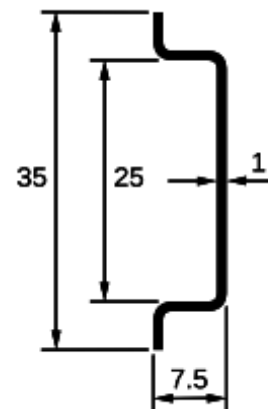

770 | ПЕРФОРИРАНИ КАБЕЛНИ КАНАЛИ

Материал	Ш x В	Код
ПВЦ, Сив	25x40	710-25-40
	40x40	710-40-40
	40x60	710-40-60
	60x60	710-60-60
	60x80	710-60-80

*Всички размери са в милиметри

780 | DIN ШИНА ПЕРФОРИРАНА

Поцинкована стомана, 1м.