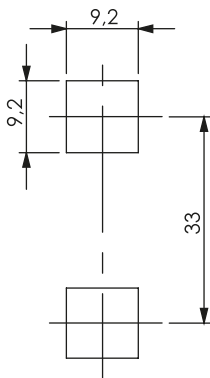

Версия 1

Версия 2

Монтажен отвор

закрепване чрез щипки

Материал	Версия	Код
ПВЦ, черен	1	760-V1
	2	760-V2

* Всички размери са в милиметри