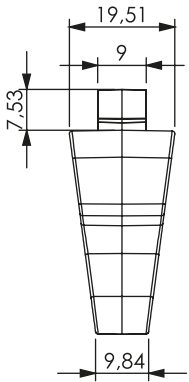

Версия 1

Версия 2

Монтажен отвор

закрепване чрез щипки

Материал	Версия	Код
ПВЦ, черен	1	760-V1
	2	760-V2

* Всички размери са в милиметри