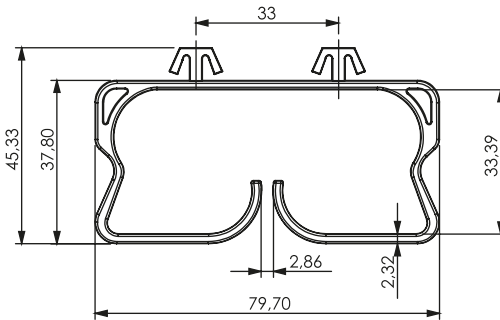

Версия 1

Версия 2

Монтажен отвор

закрепване чрез щипки

Материал	Версия	Код
ПВЦ, черен	1	760-V1
	2	760-V2

* Всички размери са в милиметри