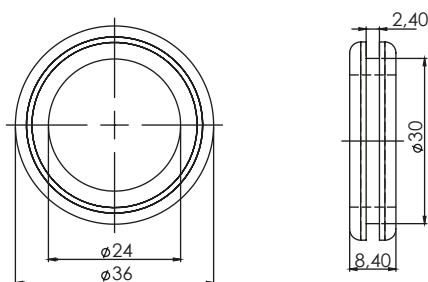

802 | КАБЕЛЕН ПРЕХОД

Версия 1

Версия 2

Версия 3

Материал	Версия	Код
Каучук, черен	1	802-V1
	2	802-V2
	3	802-V3

* Всички размери са в милиметри

757 | ГУМЕНА ТАПА

Ø 25

монтажен отвор

Версия 1

Ø 28

монтажен отвор

Версия 2

Ø 37

монтажен отвор

Версия 3

Материал	Версия	Код
Гума самогасяща се, РАЛ 7035	1	757-V1
	2	757-V2
	3	757-V3

* Всички размери са в милиметри

759 | ПЛАСТМАСОВА ТАПА