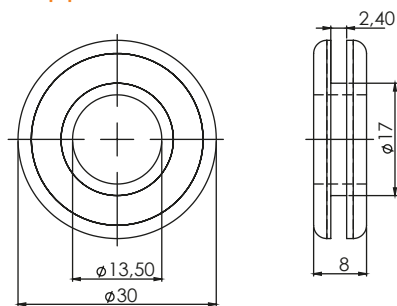

802 | КАБЕЛЕН ПРЕХОД

Версия 1

Версия 2

Версия 3

Материал	Версия	Код
Каучук, черен	1	802-V1
	2	802-V2
	3	802-V3

* Всички размери са в милиметри

757 | ГУМЕНА ТАПА

Ø 25

монтажен отвор

Версия 1

Ø 28

монтажен отвор

Версия 2

Ø 37

монтажен отвор

Версия 3

Материал	Версия	Код
Гума самогасяща се, РАЛ 7035	1	757-V1
	2	757-V2
	3	757-V3

* Всички размери са в милиметри

759 | ПЛАСТМАСОВА ТАПА