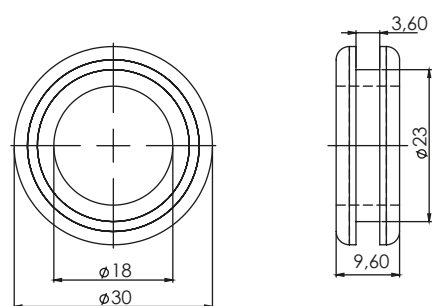

802 | КАБЕЛЕН ПРЕХОД

Версия 1

Версия 2

Версия 3

Материал	Версия	Код
Каучук, черен	1	802-V1
	2	802-V2
	3	802-V3

* Всички размери са в милиметри

757 | ГУМЕНА ТАПА

Ø 25

монтажен отвор

Версия 1

Ø 28

монтажен отвор

Версия 2

Ø 37

монтажен отвор

Версия 3

Материал	Версия	Код
Гума самогасяща се, РАЛ 7035	1	757-V1
	2	757-V2
	3	757-V3

* Всички размери са в милиметри

759 | ПЛАСТМАСОВА ТАПА