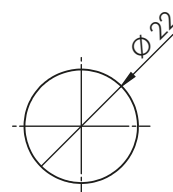

## 710 | БУТОНИ

Монтажен отвор

БУТОНИ

Описание	Напрежение	Контакт	Цвят	Код
Бутон с пружинно връщане, несветещ, пластмасов Работна температура: от -25 °C до +55 °C Степен на защита: IP40	220V	1NC	Червен	710-220-1
		1NO	Зелен	710-220-2
		1NO	Жълт	710-220-3
		1NO	Син	710-220-4
		1NO	Бял	710-220-5
Бутон с пружинно връщане, несветещ, пластмасов Работна температура: от -25 °C до +55 °C Степен на защита: IP40	24V	1NC	Червен	710-24-1
		1NO	Зелен	710-24-2
		1NO	Жълт	710-24-3
		1NO	Син	710-24-4
		1NO	Бял	710-24-5