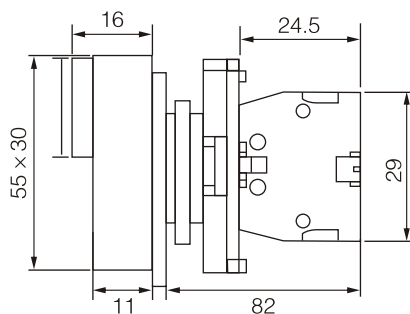

## 710 | БУТОНИ

Монтажен отвор

БУТОНИ

Описание	Напрежение	Контакт	Цвят	Код
Бутон с пружинно връщане, несветещ, пластмасов Работна температура: от -25 °C до +55 °C Степен на защита: IP40	220V	1NC	Червен	710-220-1
		1NO	Зелен	710-220-2
		1NO	Жълт	710-220-3
		1NO	Син	710-220-4
		1NO	Бял	710-220-5
Бутон с пружинно връщане, несветещ, пластмасов Работна температура: от -25 °C до +55 °C Степен на защита: IP40	24V	1NC	Червен	710-24-1
		1NO	Зелен	710-24-2
		1NO	Жълт	710-24-3
		1NO	Син	710-24-4
		1NO	Бял	710-24-5

## 715 | ПУСК-СТОП БУТОН

Монтажен отвор

Описание		Код
Пуск-стоп бутон, несветещ, пластмасов		715