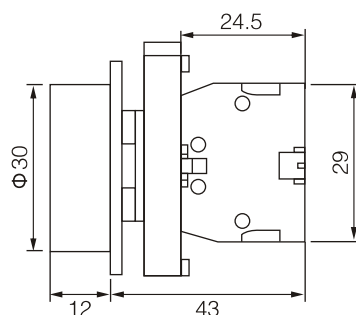

## 710 | БУТОНИ

Монтажен отвор

БУТОНИ

Описание	Напрежение	Контакт	Цвят	Код
Бутон с пружинно връщане, несветещ, пластмасов Работна температура: от -25 °C до +55 °C Степен на защита: IP40	220V	1NC	Червен	710-220-1
		1NO	Зелен	710-220-2
		1NO	Жълт	710-220-3
		1NO	Син	710-220-4
		1NO	Бял	710-220-5
Бутон с пружинно връщане, несветещ, пластмасов Работна температура: от -25 °C до +55 °C Степен на защита: IP40	24V	1NC	Червен	710-24-1
		1NO	Зелен	710-24-2
		1NO	Жълт	710-24-3
		1NO	Син	710-24-4
		1NO	Бял	710-24-5

## 715 | ПУСК-СТОП БУТОН

Монтажен отвор

Описание		Код
Пуск-стоп бутон, несветещ, пластмасов		715