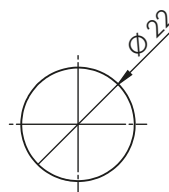

715 | ПУСК-СТОП БУТОН

Монтажен отвор

Описание		Код
Пуск-стоп бутон, несветещ, пластмасов		715