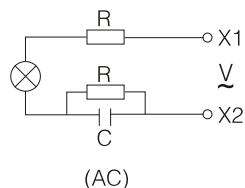

LED ИНДИКАТОРНИ ЛАМПИ | 701

Монтажен отвор

Работна температура: от -25 °C до +55 °C
 Степен на защита: IP65
 Съпротивление на изолацията: 2M Ω
 Номинален ток: 20 mA
 Яркост: 100 cd/m²
 Живот: 30 000 h
 Степен на замърсяване: 3
 Влажност на въздуха: ≤ 98%
 Изводи: 2 бр. с болтолве
 Стандарт: EN 60947-5-1

Код	Цвят	Напрежение
701-22-24-1	Червен	24V AC/DC
701-22-24-2	Зелен	24V AC/DC
701-22-24-3	Жълт	24V AC/DC
701-22-24-4	Син	24V AC/DC
701-22-24-5	Бял	24V AC/DC
701-22-220-1	Червен	220V AC
701-22-220-2	Зелен	220V AC
701-22-220-3	Жълт	220V AC
701-22-220-4	Син	220V AC
701-22-220-5	Бял	220V AC

*Всички размери са в милиметри

БУЗЕР | 705

Описание	Напрежение	Код
Бузер, несветещ, пластмасов	24V	705-A-24
	220V	705-A-220
Бузер, мигащ с червен цвят, пластмасов	24V	705-B-24
	220V	705-B-220

*Всички размери са в милиметри