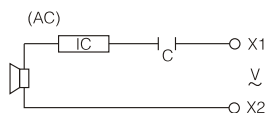

LED ИНДИКАТОРНИ ЛАМПИ | 701

Монтажен отвор

Работна температура: от -25 °C до +55 °C
 Степен на защита: IP65
 Съпротивление на изолацията: 2M Ω
 Номинален ток: 20 mA
 Яркост: 100 cd/m²
 Живот: 30 000 h
 Степен на замърсяване: 3
 Влажност на въздуха: ≤ 98%
 Изводи: 2 бр. с болтолве
 Стандарт: EN 60947-5-1

Код	Цвят	Напрежение
701-22-24-1	Червен	24V AC/DC
701-22-24-2	Зелен	24V AC/DC
701-22-24-3	Жълт	24V AC/DC
701-22-24-4	Син	24V AC/DC
701-22-24-5	Бял	24V AC/DC
701-22-220-1	Червен	220V AC
701-22-220-2	Зелен	220V AC
701-22-220-3	Жълт	220V AC
701-22-220-4	Син	220V AC
701-22-220-5	Бял	220V AC

*Всички размери са в милиметри

БУЗЕР | 705

Описание	Напрежение	Код
Бузер, несветещ, пластмасов	24V	705-A-24
	220V	705-A-220
Бузер, мигащ с червен цвят, пластмасов	24V	705-B-24
	220V	705-B-220

*Всички размери са в милиметри