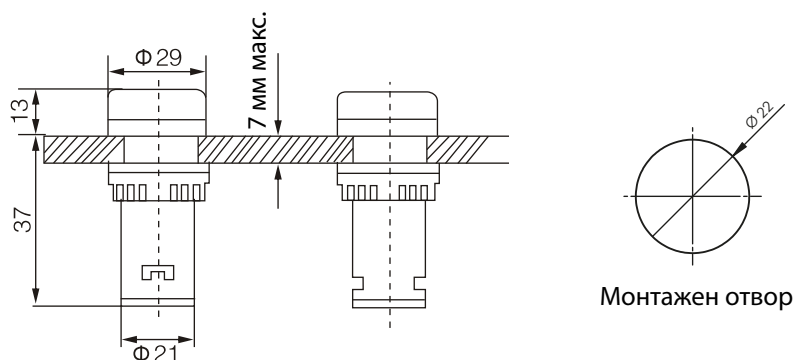

LED ИНДИКАТОРНИ ЛАМПИ | 701

Монтажен отвор

Работна температура: от -25 °C до +55 °C
 Степен на защита: IP65
 Съпротивление на изолацията: 2M Ω
 Номинален ток: 20 mA
 Яркост: 100 cd/m²
 Живот: 30 000 h
 Степен на замърсяване: 3
 Влажност на въздуха: ≤ 98%
 Изводи: 2 бр. с болтолве
 Стандарт: EN 60947-5-1

*Всички размери са в милиметри

БУЗЕР | 705

Описание	Напрежение	Код
Бузер, несветещ, пластмасов	24V	705-A-24
	220V	705-A-220
Бузер, мигащ с червен цвят, пластмасов	24V	705-B-24
	220V	705-B-220

*Всички размери са в милиметри