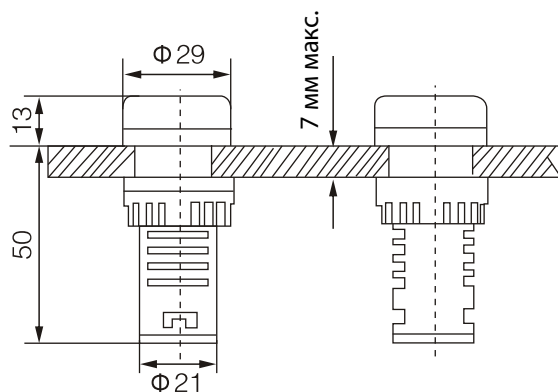

LED ИНДИКАТОРНИ ЛАМПИ | 701

Монтажен отвор

Работна температура: от -25 °C до +55 °C
 Степен на защита: IP65
 Съпротивление на изолацията: 2M Ω
 Номинален ток: 20 mA
 Яркост: 100 cd/m²
 Живот: 30 000 h
 Степен на замърсяване: 3
 Влажност на въздуха: ≤ 98%
 Изводи: 2 бр. с болтолве
 Стандарт: EN 60947-5-1

Код	Цвят	Напрежение
701-22-24-1	Червен	24V AC/DC
701-22-24-2	Зелен	24V AC/DC
701-22-24-3	Жълт	24V AC/DC
701-22-24-4	Син	24V AC/DC
701-22-24-5	Бял	24V AC/DC
701-22-220-1	Червен	220V AC
701-22-220-2	Зелен	220V AC
701-22-220-3	Жълт	220V AC
701-22-220-4	Син	220V AC
701-22-220-5	Бял	220V AC

*Всички размери са в милиметри

БУЗЕР | 705

Описание	Напрежение	Код
Бузер, несветещ, пластмасов	24V	705-A-24
	220V	705-A-220
Бузер, мигащ с червен цвят, пластмасов	24V	705-B-24
	220V	705-B-220

*Всички размери са в милиметри