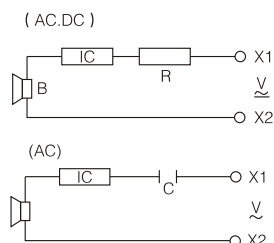

LED ИНДИКАТОРНИ ЛАМПИ | 701

Монтажен отвор

Работна температура: от -25 °C до +55 °C
 Степен на защита: IP65
 Съпротивление на изолацията: 2M Ω
 Номинален ток: 20 mA
 Яркост: 100 cd/m²
 Живот: 30 000 h
 Степен на замърсяване: 3
 Влажност на въздуха: ≤ 98%
 Изводи: 2 бр. с болтолве
 Стандарт: EN 60947-5-1

Код	Цвят	Напрежение
701-22-24-1	Червен	24V AC/DC
701-22-24-2	Зелен	24V AC/DC
701-22-24-3	Жълт	24V AC/DC
701-22-24-4	Син	24V AC/DC
701-22-24-5	Бял	24V AC/DC
701-22-220-1	Червен	220V AC
701-22-220-2	Зелен	220V AC
701-22-220-3	Жълт	220V AC
701-22-220-4	Син	220V AC
701-22-220-5	Бял	220V AC

*Всички размери са в милиметри

БУЗЕР | 705

Описание	Напрежение	Код
Бузер, несветещ, пластмасов	24V	705-A-24
	220V	705-A-220
Бузер, мигащ с червен цвят, пластмасов	24V	705-B-24
	220V	705-B-220

*Всички размери са в милиметри