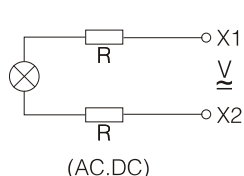

LED ИНДИКАТОРНИ ЛАМПИ | 701

Монтажен отвор

Работна температура: от -25 °C до +55 °C
 Степен на защита: IP65
 Съпротивление на изолацията: 2M Ω
 Номинален ток: 20 mA
 Яркост: 100 cd/m²
 Живот: 30 000 h
 Степен на замърсяване: 3
 Влажност на въздуха: ≤ 98%
 Изводи: 2 бр. с болтолве
 Стандарт: EN 60947-5-1

Код	Цвят	Напрежение
701-22-24-1	Червен	24V AC/DC
701-22-24-2	Зелен	24V AC/DC
701-22-24-3	Жълт	24V AC/DC
701-22-24-4	Син	24V AC/DC
701-22-24-5	Бял	24V AC/DC
701-22-220-1	Червен	220V AC
701-22-220-2	Зелен	220V AC
701-22-220-3	Жълт	220V AC
701-22-220-4	Син	220V AC
701-22-220-5	Бял	220V AC

*Всички размери са в милиметри

БУЗЕР | 705

Описание	Напрежение	Код
Бузер, несветещ, пластмасов	24V	705-A-24
	220V	705-A-220
Бузер, мигащ с червен цвят, пластмасов	24V	705-B-24
	220V	705-B-220

*Всички размери са в милиметри