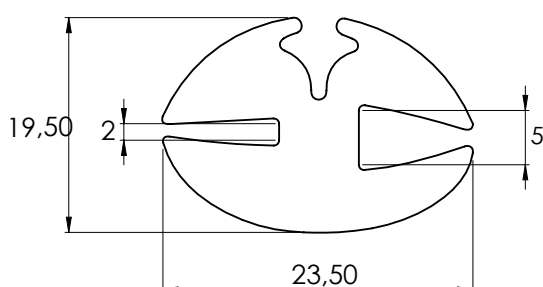

Дебелина на врата: 2-2,5mm

1-1,5mm

0,8mm

Версия 3

Версия 2

Версия 1

Материал	Версия	Код
ПВЦ, черен	1	401-08
	2	401-1
	3	403

*Всички размери са в милиметри.

УПЛЪТНЕНИЕ ЗА СЪКЛО | 400

Версия 1

Версия 2

Версия 3

Материал	Версия	Код
EPDM, Черен	1	400.V1
	2	400.V2
	3	400.V3

*Всички размери са в милиметри.