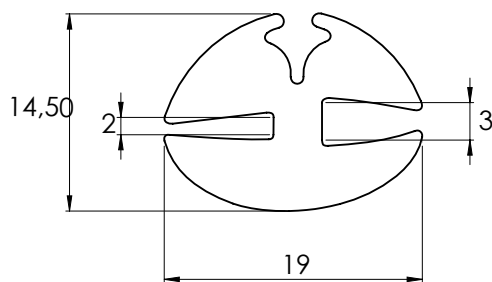

Дебелина на врата: 2-2,5mm

1-1,5mm

0,8mm

Версия 3

Версия 2

Версия 1

Материал	Версия	Код
ПВЦ, черен	1	401-08
	2	401-1
	3	403

*Всички размери са в милиметри.

УПЛЪТНЕНИЕ ЗА СЪКЛО | 400

Версия 1

Версия 2

Версия 3

Материал	Версия	Код
EPDM, Черен	1	400.V1
	2	400.V2
	3	400.V3

*Всички размери са в милиметри.