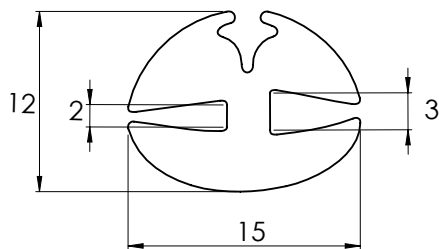

Дебелина на врата: 2-2,5mm

1-1,5mm

0,8mm

Версия 3

Версия 2

Версия 1

Материал	Версия	Код
ПВЦ, черен	1	401-08
	2	401-1
	3	403

*Всички размери са в милиметри.

УПЛЪТНЕНИЕ ЗА СЪКЛО | 400

Версия 1

Версия 2

Версия 3

Материал	Версия	Код
EPDM, Черен	1	400.V1
	2	400.V2
	3	400.V3

*Всички размери са в милиметри.