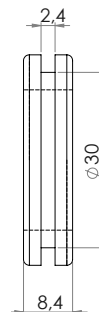

Версия 1

Версия 2

Версия 3

Материал	Версия	Код
Каучук черен	1	802.V1
	2	802.V2
	3	802.V3

*Всички размери са в милиметри.