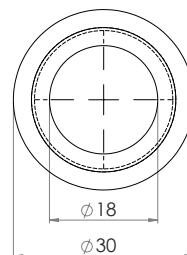

Версия 1

Версия 2

Версия 3

Материал	Версия	Код
Каучук черен	1	802.V1
	2	802.V2
	3	802.V3

*Всички размери са в милиметри.