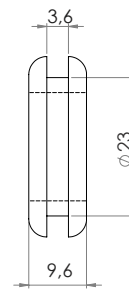

Версия 1

Версия 2

Версия 3

Материал	Версия	Код
Каучук черен	1	802.V1
	2	802.V2
	3	802.V3

*Всички размери са в милиметри.