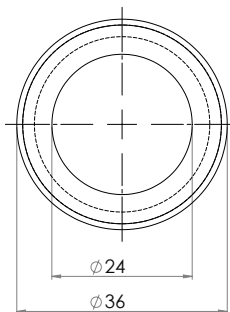

Версия 1

Версия 2

Версия 3

Материал	Версия	Код
Каучук черен	1	802.V1
	2	802.V2
	3	802.V3

*Всички размери са в милиметри.