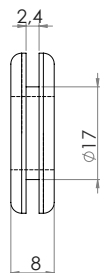

Версия 1

Версия 2

Версия 3

Материал	Версия	Код
Каучук черен	1	802.V1
	2	802.V2
	3	802.V3

*Всички размери са в милиметри.