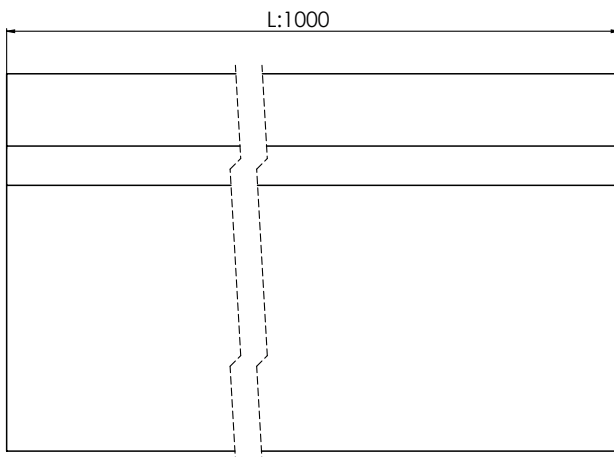

ЧЕТКА ПОД ВРАТА | 024

Елоксиран алуминий

ЧЕТКА ПОД ВРАТА | 025

Полиамид

Дебелина на врата мин. 0,5мм - макс. 2мм

Височина на косъма	Код	
	Алуминий	Полиамид
30	024-30	025-30
40	024-40	025-40
50	024-50	025-50
60	024-60	025-60
70	024-70	025-70
80	024-80	025-80
90	024-90	025-90
100	024-100	025-100

*Всичките размери са в милиметри