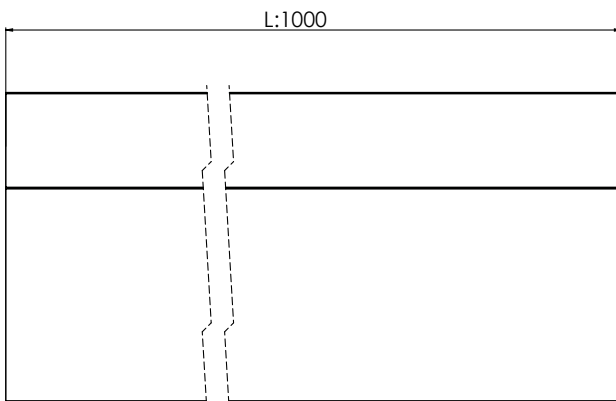

ЧЕТКА ПОД ВРАТА | 024

Елоксиран алуминий

ЧЕТКА ПОД ВРАТА | 025

Полиамид

Дебелина на врата мин. 0,5мм - макс. 2мм

Височина на косъма	Код	
	Алуминий	Полиамид
30	024-30	025-30
40	024-40	025-40
50	024-50	025-50
60	024-60	025-60
70	024-70	025-70
80	024-80	025-80
90	024-90	025-90
100	024-100	025-100

*Всичките размери са в милиметри