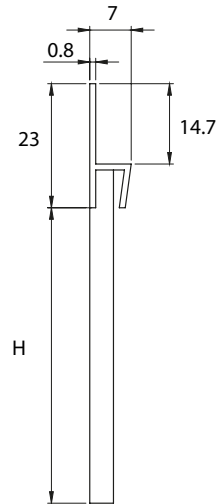

ЧЕТКА ПОД ВРАТА | 024

Елоксиран алуминий

ЧЕТКА ПОД ВРАТА | 025

Полиамид

Дебелина на врата мин. 0,5мм - макс. 2мм

Височина на косъма	Код	
	Алуминий	Полиамид
30	024-30	025-30
40	024-40	025-40
50	024-50	025-50
60	024-60	025-60
70	024-70	025-70
80	024-80	025-80
90	024-90	025-90
100	024-100	025-100

*Всичките размери са в милиметри