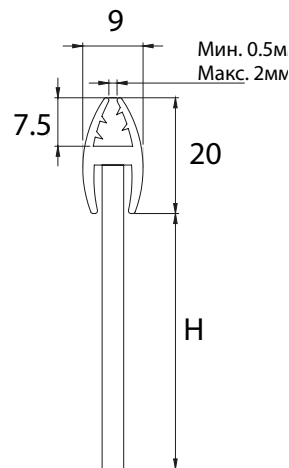

ЧЕТКА ПОД ВРАТА | 024

Елоксиран алуминий

ЧЕТКА ПОД ВРАТА | 025

Полиамид

Дебелина на врата мин. 0,5мм - макс. 2мм

Височина на косъма	Код	
	Алуминий	Полиамид
30	024-30	025-30
40	024-40	025-40
50	024-50	025-50
60	024-60	025-60
70	024-70	025-70
80	024-80	025-80
90	024-90	025-90
100	024-100	025-100

*Всичките размери са в милиметри