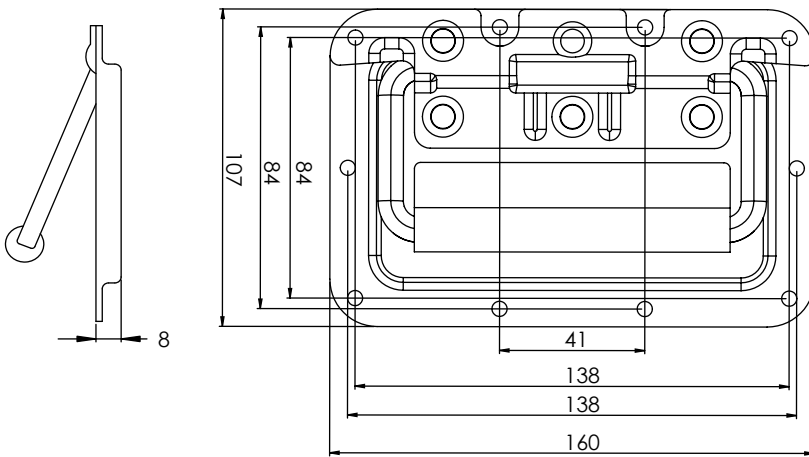

ДРЪЖКА ЗА САНДЪК | 550N

Материал

Поцинкована стомана, дръжка за носене с покритие с PVC

Макс. натоварване: 600N, Fi6

*Всички размери са в милиметри

ВКОПАНА ДРЪЖКА ЗА САНДЪК | 551N

127

Монтажен отвор

74

Материал

Поцинкована стомана, дръжка за носене с покритие с PVC

Макс. натоварване: 600N, M5

*Всички размери са в милиметри

ДРЪЖКИ

ДРЪЖКА ЗА САНДЪК | 434N

Материал

Поцинкована стомана

Макс. натоварване: 150 Kg. M5

*Всички размери са в милиметри