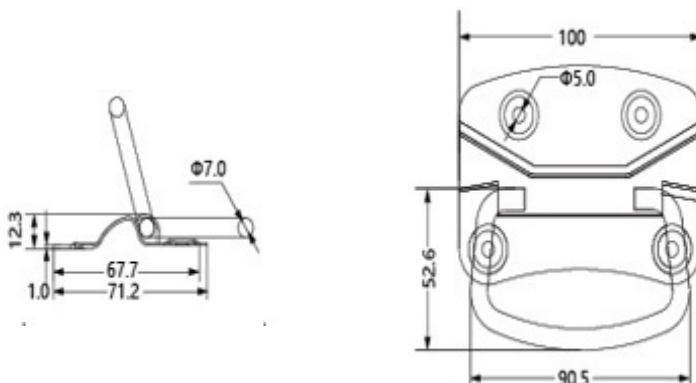

ДРЪЖКА ЗА САНДЪК | 550N

Материал

Поцинкована стомана, дръжка за носене с покритие с PVC

Макс. натоварване: 600N, Fi6

*Всички размери са в милиметри

ВКОПАНА ДРЪЖКА ЗА САНДЪК | 551N

127

Монтажен отвор

74

Материал

Поцинкована стомана, дръжка за носене с покритие с PVC

Макс. натоварване: 600N, M5

*Всички размери са в милиметри

ДРЪЖКИ

ДРЪЖКА ЗА САНДЪК | 434N

Материал

Поцинкована стомана

Макс. натоварване: 150 Kg. M5

*Всички размери са в милиметри