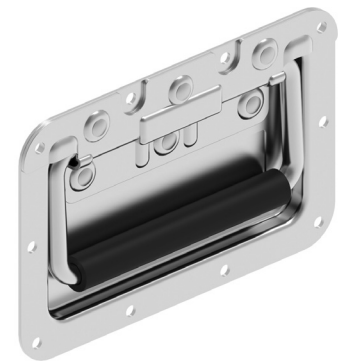

ДРЪЖКА ЗА САНДЪК | 550N

Материал

Поцинкована стомана, дръжка за носене с покритие с PVC

Макс. натоварване: 600N, Fi6

*Всички размери са в милиметри

ВКОПАНА ДРЪЖКА ЗА САНДЪК | 551N

127

Монтажен отвор

74

Материал

Поцинкована стомана, дръжка за носене с покритие с PVC

Макс. натоварване: 600N, M5

*Всички размери са в милиметри

ДРЪЖКИ

ДРЪЖКА ЗА САНДЪК | 434N

Материал

Поцинкована стомана

Макс. натоварване: 150 Kg. M5

*Всички размери са в милиметри