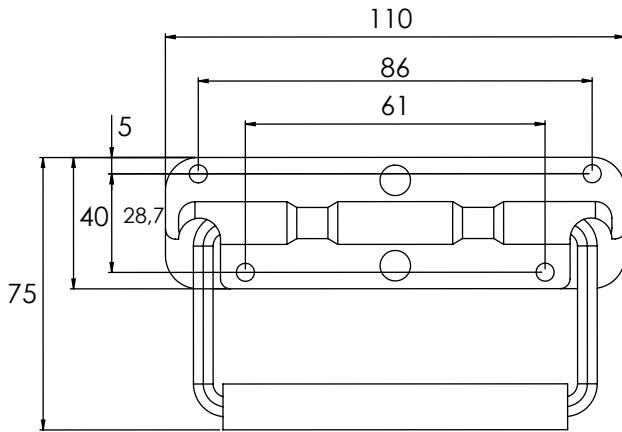

ДРЪЖКА ЗА САНДЪК | 550N

Материал

Поцинкована стомана, дръжка за носене с покритие с PVC

Макс. натоварване: 600N, Fi6

*Всички размери са в милиметри

ВКОПАНА ДРЪЖКА ЗА САНДЪК | 551N

127

Монтажен отвор

74

Материал

Поцинкована стомана, дръжка за носене с покритие с PVC

Макс. натоварване: 600N, M5

*Всички размери са в милиметри

ДРЪЖКИ

ДРЪЖКА ЗА САНДЪК | 434N

Материал

Поцинкована стомана

Макс. натоварване: 150 Kg. M5

*Всички размери са в милиметри