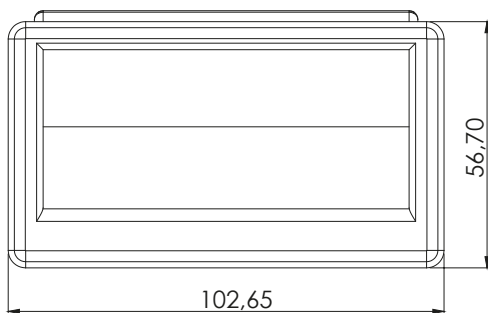

703 | ВКОПАНА ДРЪЖКА

Монтажен отвор

Материал	Цвят	Код
Полиамид	Черен	703.6

* Всички размери са в милиметри.

109 | ДРЪЖКА ЗА ЧЕКМЕДЖЕ

Версия 1

Версия 2

Материал	Версия	Код
Сплав, хромиран	1	109
	2	110

* Всички размери са в милиметри.