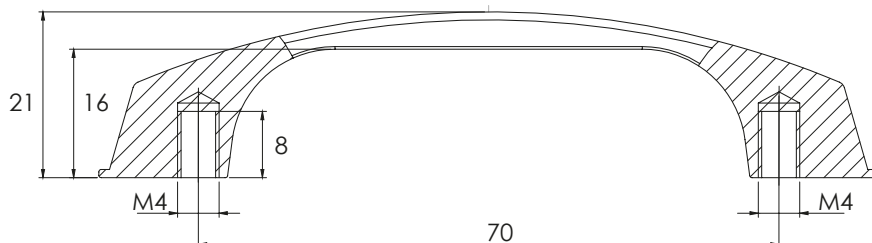

703 | ВКОПАНА ДРЪЖКА

Монтажен отвор

Материал	Цвят	Код
Полиамид	Черен	703.6

* Всички размери са в милиметри.

109 | ДРЪЖКА ЗА ЧЕКМЕДЖЕ

Версия 1

Версия 2

Материал	Версия	Код
Сплав, хромиран	1	109
	2	110

* Всички размери са в милиметри.