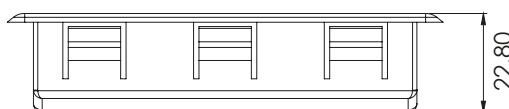

703 | ВКОПАНА ДРЪЖКА

Монтажен отвор

Материал	Цвят	Код
Полиамид	Черен	703.6

* Всички размери са в милиметри.

109 | ДРЪЖКА ЗА ЧЕКМЕДЖЕ

Версия 1

Версия 2

Материал	Версия	Код
Сплав, хромиран	1	109
	2	110

* Всички размери са в милиметри.