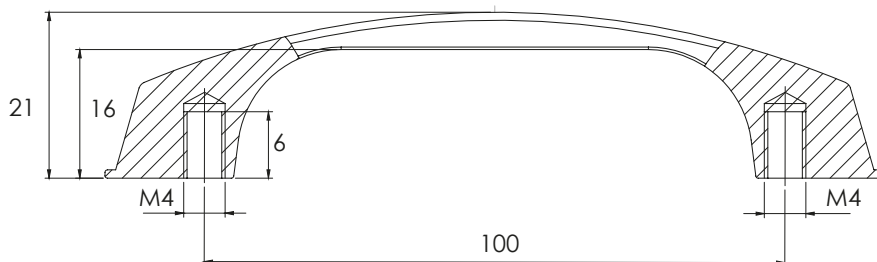

703 | ВКОПАНА ДРЪЖКА

Монтажен отвор

Материал	Цвят	Код
Полиамид	Черен	703.6

* Всички размери са в милиметри.

109 | ДРЪЖКА ЗА ЧЕКМЕДЖЕ

Версия 1

Версия 2

Материал	Версия	Код
Сплав, хромиран	1	109
	2	110

* Всички размери са в милиметри.