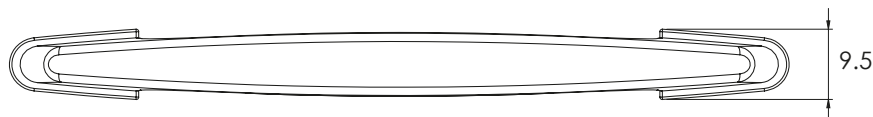

703 | ВКОПАНА ДРЪЖКА

Монтажен отвор

Материал	Цвят	Код
Полиамид	Черен	703.6

* Всички размери са в милиметри.

109 | ДРЪЖКА ЗА ЧЕКМЕДЖЕ

Версия 1

Версия 2

Материал	Версия	Код
Сплав, хромиран	1	109
	2	110

* Всички размери са в милиметри.