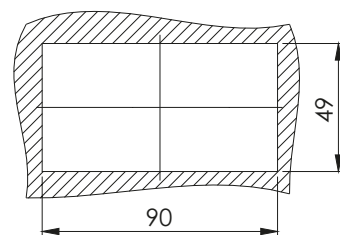

703 | ВКОПАНА ДРЪЖКА

Монтажен отвор

Материал	Цвят	Код
Полиамид	Черен	703.6

* Всички размери са в милиметри.

109 | ДРЪЖКА ЗА ЧЕКМЕДЖЕ

Версия 1

Версия 2

Материал	Версия	Код
Сплав, хромиран	1	109
	2	110

* Всички размери са в милиметри.