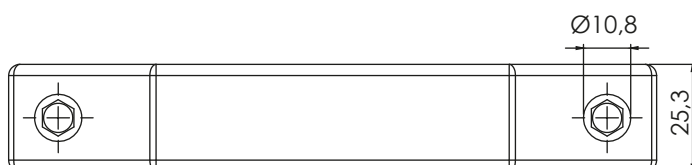

Материал	Дължина	Код
Монтажна част: полиамид, черен Дръжка: елоксиран алуминий Болт с шестоъгълна глава	200	706.200
	300	706.300
	400	706.400
	500	706.500

\*Всички размери са в милиметри

\*Други размери са възможни по желание

## ДРЪЖКА | 706-115

Материал

Полиамид, черен, болт с шестоъгълна глава

\*Всички размери са в милиметри

Разстояние между отворите  
122

## ДРЪЖКА | 706-122

Материал

Полиамид, черен, болт с шестоъгълна глава

\*Всички размери са в милиметри