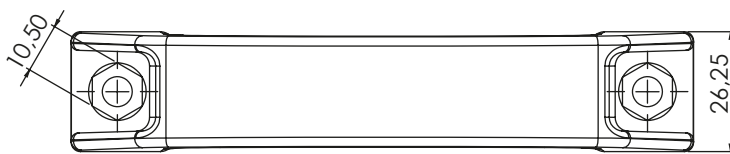

Материал	Дължина	Код
Монтажна част: полиамид, черен Дръжка: елоксиран алуминий Болт с шестоъгълна глава	200	706.200
	300	706.300
	400	706.400
	500	706.500

\*Всички размери са в милиметри

\*Други размери са възможни по желание

## ДРЪЖКА | 706-115

Материал

Полиамид, черен, болт с шестоъгълна глава

\*Всички размери са в милиметри

Разстояние между отворите  
122

## ДРЪЖКА | 706-122

Материал

Полиамид, черен, болт с шестоъгълна глава

\*Всички размери са в милиметри