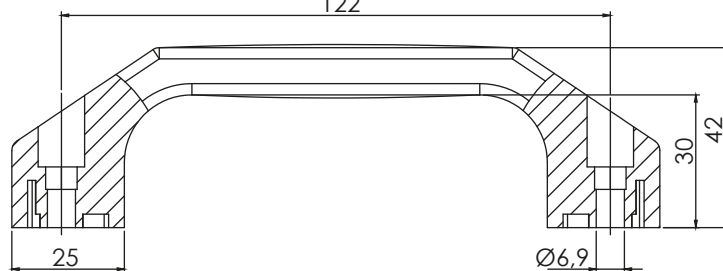

Материал	Дължина	Код
Монтажна част: полиамид, черен Дръжка: елоксиран алуминий Болт с шестоъгълна глава	200	706.200
	300	706.300
	400	706.400
	500	706.500

\*Всички размери са в милиметри

\*Други размери са възможни по желание

## ДРЪЖКА | 706-115

Материал

Полиамид, черен, болт с шестоъгълна глава

\*Всички размери са в милиметри

Разстояние между отворите  
122

## ДРЪЖКА | 706-122

Материал

Полиамид, черен, болт с шестоъгълна глава

\*Всички размери са в милиметри