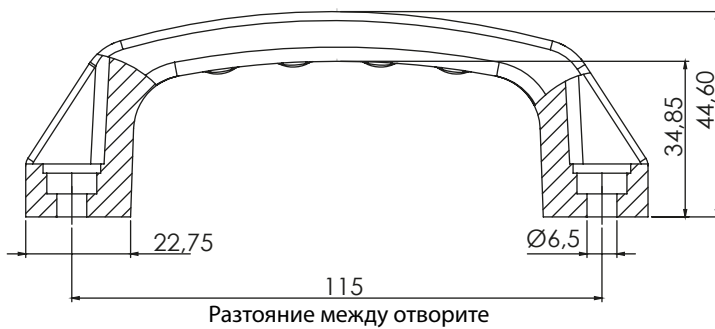

Материал	Дължина	Код
Монтажна част: полиамид, черен Дръжка: елоксиран алуминий Болт с шестоъгълна глава	200	706.200
	300	706.300
	400	706.400
	500	706.500

\*Всички размери са в милиметри

\*Други размери са възможни по желание

## ДРЪЖКА | 706-115

Материал

Полиамид, черен, болт с шестоъгълна глава

\*Всички размери са в милиметри

Разстояние между отворите  
122

## ДРЪЖКА | 706-122

Материал

Полиамид, черен, болт с шестоъгълна глава

\*Всички размери са в милиметри