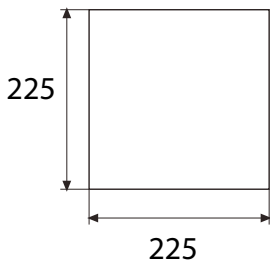

*Всички размери са в милиметри

92

Монтажен отвор

ВЕНТИЛАЦИОННА РЕШЕТКА 150x150мм С ВЕНТИЛАТОР | 401-150-6-F

Описание	Характеристики	
Вентилационна решетка 150x150 с филтър, сива (РАЛ 7035) в комплект с вентилатор за охлаждане АС	Размер	120x120x38
	Напрежение	220/240V
	Мощност	32W
	Честота	50/60hz
	Дебит	95m ³

*Всички размери са в милиметри

125

Монтажен отвор

ВЕНТИЛАЦИОННА РЕШЕТКА 250x250мм С ВЕНТИЛАТОР | 401-250-6-F

225

225

Монтажен отвор

Описание	Характеристики	
Вентилационна решетка 250x250 с филтър, сива (РАЛ 7035) в комплект с вентилатор за охлаждане АС, с метална предпазна решетка	Размер	172x150x51
	Напрежение	220/240V
	Мощност	32W
	Честота	50/60hz
	Дебит	178m ³

*Всички размери са в милиметри

ВЕНТИЛАЦИОННА РЕШЕТКА 325x325мм С ВЕНТИЛАТОР | 401-325-6-F

290,5

290,5

Монтажен отвор

Описание	Характеристики	
Вентилационна решетка 325x325 с филтър, сива (РАЛ 7035) в комплект с вентилатор за охлаждане АС, с метална предпазна решетка	Размер	Ø 230x65
	Напрежение	220/240V
	Мощност	50W
	Честота	50/60hz
	Дебит	285m ³

*Всички размери са в милиметри