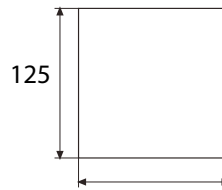

*Всички размери са в милиметри

92

Монтажен отвор

ВЕНТИЛАЦИОННА РЕШЕТКА 150x150мм С ВЕНТИЛАТОР | 401-150-6-F

Описание	Характеристики	
Вентилационна решетка 150x150 с филтър, сива (РАЛ 7035) в комплект с вентилатор за охлаждане АС	Размер	120x120x38
	Напрежение	220/240V
	Мощност	32W
	Честота	50/60hz
	Дебит	95m ³

*Всички размери са в милиметри

125

Монтажен отвор

ВЕНТИЛАЦИОННА РЕШЕТКА 250x250мм С ВЕНТИЛАТОР | 401-250-6-F

225

225

Монтажен отвор

Описание	Характеристики	
Вентилационна решетка 250x250 с филтър, сива (РАЛ 7035) в комплект с вентилатор за охлаждане АС, с метална предпазна решетка	Размер	172x150x51
	Напрежение	220/240V
	Мощност	32W
	Честота	50/60hz
	Дебит	178m ³

*Всички размери са в милиметри

ВЕНТИЛАЦИОННА РЕШЕТКА 325x325мм С ВЕНТИЛАТОР | 401-325-6-F

290,5

290,5

Монтажен отвор

Описание	Характеристики	
Вентилационна решетка 325x325 с филтър, сива (РАЛ 7035) в комплект с вентилатор за охлаждане АС, с метална предпазна решетка	Размер	Ø 230x65
	Напрежение	220/240V
	Мощност	50W
	Честота	50/60hz
	Дебит	285m ³

*Всички размери са в милиметри