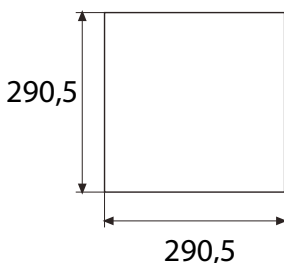

*Всички размери са в милиметри

125

Монтажен отвор

ВЕНТИЛАЦИОННА РЕШЕТКА 250x250мм С ВЕНТИЛАТОР | 401-250-6-F

225

225

Монтажен отвор

Описание	Характеристики	
Вентилационна решетка 250x250 с филтър, сива (РАЛ 7035) в комплект с вентилатор за охлаждане АС, с метална предпазна решетка	Размер	172x150x51
	Напрежение	220/240V
	Мощност	32W
	Честота	50/60hz
	Дебит	178m ³

*Всички размери са в милиметри

ВЕНТИЛАЦИОННА РЕШЕТКА 325x325мм С ВЕНТИЛАТОР | 401-325-6-F

290,5

290,5

Монтажен отвор

Описание	Характеристики	
Вентилационна решетка 325x325 с филтър, сива (РАЛ 7035) в комплект с вентилатор за охлаждане АС, с метална предпазна решетка	Размер	Ø 230x65
	Напрежение	220/240V
	Мощност	50W
	Честота	50/60hz
	Дебит	285m ³

*Всички размери са в милиметри