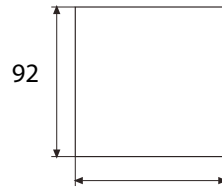

ВЕНТИЛАЦИОННА РЕШЕТКА 105x105мм С ВЕНТИЛАТОР | 401-105-6-F

Описание	Характеристики	
Вентилационна решетка 105x105 с филтър, сива (РАЛ 7035) в комплект с вентилатор за охлаждане АС, с метална предпазна решетка	Размер	80x80x25
	Напрежение	220/240V
	Мощност	12W
	Честота	50/60hz
	Дебит	23m ³

*Всички размери са в милиметри

92

Монтажен отвор

ВЕНТИЛАЦИОННА РЕШЕТКА 150x150мм С ВЕНТИЛАТОР | 401-150-6-F

Описание	Характеристики	
Вентилационна решетка 150x150 с филтър, сива (РАЛ 7035) в комплект с вентилатор за охлаждане АС	Размер	120x120x38
	Напрежение	220/240V
	Мощност	32W
	Честота	50/60hz
	Дебит	95m ³

*Всички размери са в милиметри

125

Монтажен отвор

ВЕНТИЛАЦИОННА РЕШЕТКА 250x250мм С ВЕНТИЛАТОР | 401-250-6-F

225

225

Монтажен отвор

Описание	Характеристики	
Вентилационна решетка 250x250 с филтър, сива (РАЛ 7035) в комплект с вентилатор за охлаждане АС, с метална предпазна решетка	Размер	172x150x51
	Напрежение	220/240V
	Мощност	32W
	Честота	50/60hz
	Дебит	178m ³

*Всички размери са в милиметри

ВЕНТИЛАЦИОННА РЕШЕТКА 325x325мм С ВЕНТИЛАТОР | 401-325-6-F

290,5

290,5

Монтажен отвор

Описание	Характеристики	
Вентилационна решетка 325x325 с филтър, сива (РАЛ 7035) в комплект с вентилатор за охлаждане АС, с метална предпазна решетка	Размер	Ø 230x65
	Напрежение	220/240V
	Мощност	50W
	Честота	50/60hz
	Дебит	285m ³