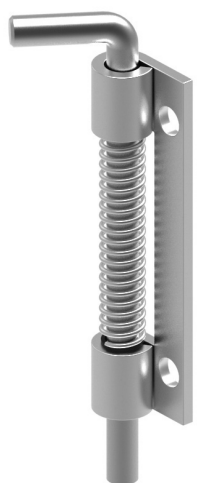

300-1 | ПАНТА С ПРУЖИНА

Материал	Код
Листова стомана, поцинкована	300-1
Ос: Стомана, поцинкована	

*Всички размери са в милиметри.

300-4 | ПАНТА С ПРУЖИНА

Версия 1

Дебелина на врата

мин. 0.8
макс. 1.5

Версия 2

Материал	Версия	Код
Корпус: полиамид, вградена пружина	1	300-4.V1
Ос: Стомана, поцинкована	2	300-4.V2

*Всички размери са в милиметри.