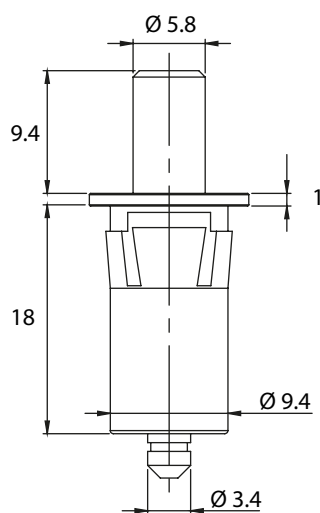

300-1 | ПАНТА С ПРУЖИНА

Материал	Код
Листова стомана, поцинкована	300-1
Ос: Стомана, поцинкована	

*Всички размери са в милиметри.

300-4 | ПАНТА С ПРУЖИНА

Версия 1

Дебелина на врата

мин. 0.8
макс. 1.5

Версия 2

Материал	Версия	Код
Корпус: полиамид, вградена пружина	1	300-4.V1
Ос: Стомана, поцинкована	2	300-4.V2

*Всички размери са в милиметри.