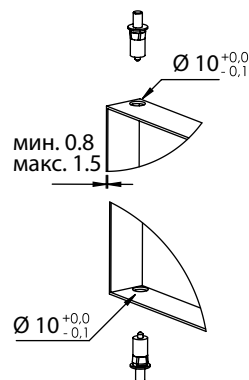

300-1 | ПАНТА С ПРУЖИНА

Материал	Код
Листова стомана, поцинкована	300-1
Ос: Стомана, поцинкована	

*Всички размери са в милиметри.

300-4 | ПАНТА С ПРУЖИНА

Версия 1

Дебелина на врата

мин. 0.8
макс. 1.5

Версия 2

Материал	Версия	Код
Корпус: полиамид, вградена пружина	1	300-4.V1
Ос: Стомана, поцинкована	2	300-4.V2

*Всички размери са в милиметри.