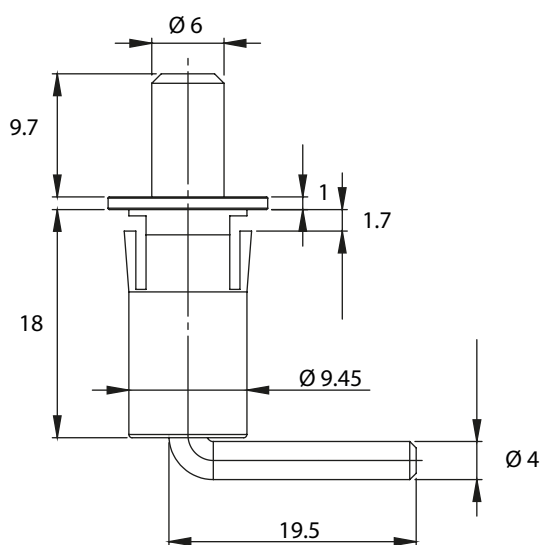

300-1 | ПАНТА С ПРУЖИНА

Материал	Код
Листова стомана, поцинкована	300-1
Ос: Стомана, поцинкована	

*Всички размери са в милиметри.

300-4 | ПАНТА С ПРУЖИНА

Версия 1

Дебелина на врата

мин. 0.8
макс. 1.5

Версия 2

Материал	Версия	Код
Корпус: полиамид, вградена пружина	1	300-4.V1
Ос: Стомана, поцинкована	2	300-4.V2

*Всички размери са в милиметри.