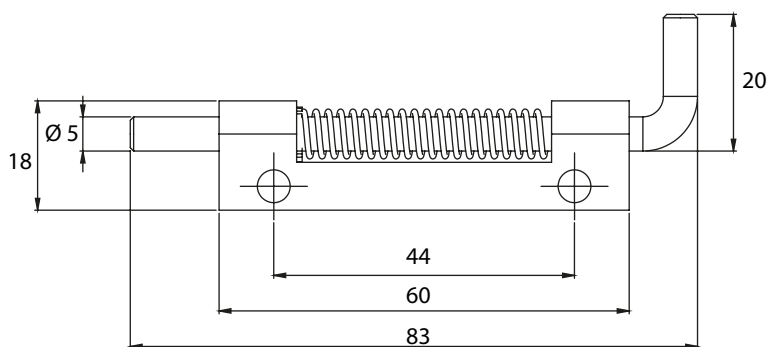

300-1 | ПАНТА С ПРУЖИНА

Материал	Код
Листова стомана, поцинкована	300-1
Ос: Стомана, поцинкована	

*Всички размери са в милиметри.

300-4 | ПАНТА С ПРУЖИНА

Версия 1

Дебелина на врата

мин. 0.8
макс. 1.5

Версия 2

Материал	Версия	Код
Корпус: полиамид, вградена пружина	1	300-4.V1
Ос: Стомана, поцинкована	2	300-4.V2

*Всички размери са в милиметри.