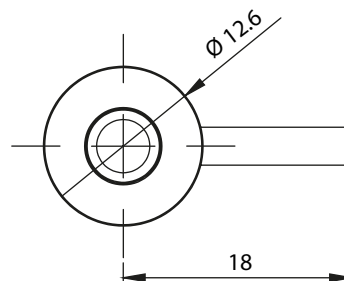

300-1 | ПАНТА С ПРУЖИНА

Материал	Код
Листова стомана, поцинкована	300-1
Ос: Стомана, поцинкована	

*Всички размери са в милиметри.

300-4 | ПАНТА С ПРУЖИНА

Версия 1

Дебелина на врата

мин. 0.8
макс. 1.5

Версия 2

Материал	Версия	Код
Корпус: полиамид, вградена пружина	1	300-4.V1
Ос: Стомана, поцинкована	2	300-4.V2

*Всички размери са в милиметри.