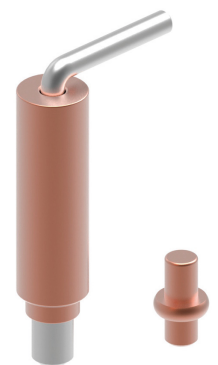

Версия 1

Версия 2

Версия 3

Версия 1

Версия 2

Версия 3

Материал	Версия	Код
Корпус за заваряне: Стомана, помеднена	1	300.V1
	2	300.V2
Ос: Стомана, поцинкована	3	300.V3

*Всички размери са в милиметри.