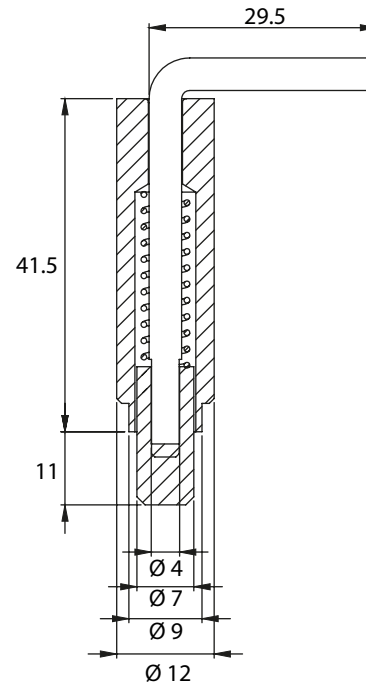

Версия 1

Версия 2

Версия 3

Версия 1

Версия 2

Версия 3

Материал	Версия	Код
Корпус за заваряне: Стомана, помеднена	1	300.V1
	2	300.V2
Ос: Стомана, поцинкована	3	300.V3

*Всички размери са в милиметри.