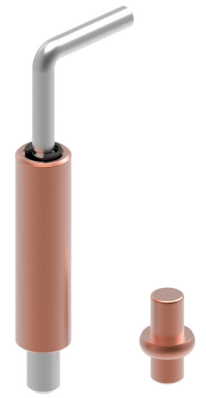

Версия 1

Версия 2

Версия 3

Версия 1

Версия 2

Версия 3

Материал	Версия	Код
Корпус за заваряне: Стомана, помеднена	1	300.V1
	2	300.V2
Ос: Стомана, поцинкована	3	300.V3

*Всички размери са в милиметри.