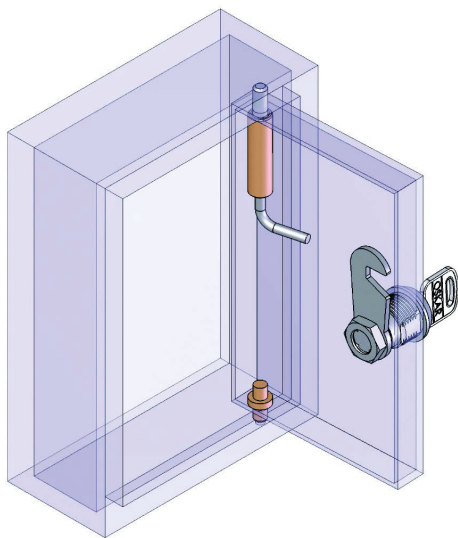

Версия 1

Версия 2

Версия 3

Версия 1

Версия 2

Версия 3

Материал	Версия	Код
Корпус за заваряне: Стомана, помеднена	1	300.V1
	2	300.V2
Ос: Стомана, поцинкована	3	300.V3

*Всички размери са в милиметри.