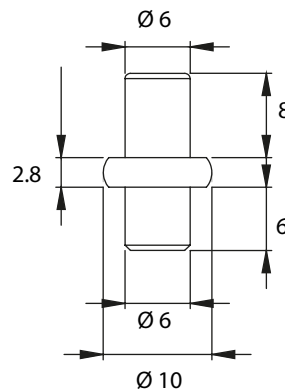

Версия 1

Версия 2

Версия 3

Версия 1

Версия 2

Версия 3

Материал	Версия	Код
Корпус за заваряне: Стомана, помеднена	1	300.V1
	2	300.V2
Ос: Стомана, поцинкована	3	300.V3

*Всички размери са в милиметри.