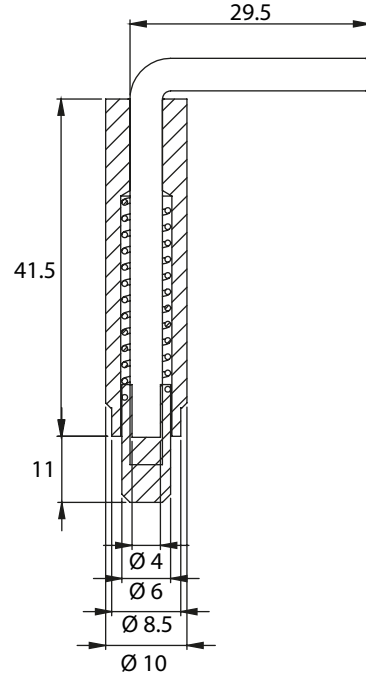

Версия 1

Версия 2

Версия 3

Версия 1

Версия 2

Версия 3

Материал	Версия	Код
Корпус за заваряне: Стомана, помеднена	1	300.V1
	2	300.V2
Ос: Стомана, поцинкована	3	300.V3

*Всички размери са в милиметри.