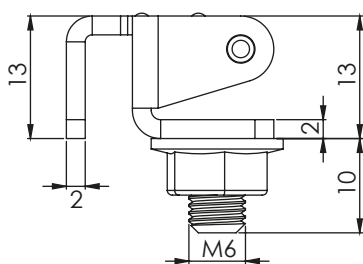

342 | СКРИТА ПАНТА

Материал	Код
Листова стомана, поцинкована Ос: стомана, поцинкована	342

*Всички размери са в милиметри.

355 | СКРИТА ПАНТА

Материал	Код
Листова стомана, поцинкована Ос: стомана, поцинкована	355

*Всички размери са в милиметри.