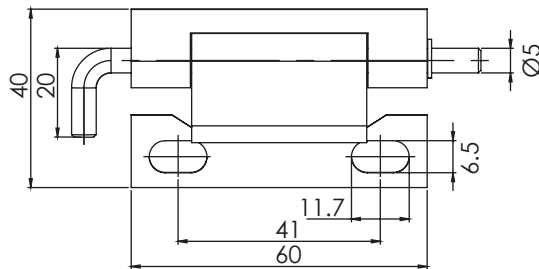

342 | СКРИТА ПАНТА

Материал	Код
Листова стомана, поцинкована Ос: стомана, поцинкована	342

*Всички размери са в милиметри.

355 | СКРИТА ПАНТА

Материал	Код
Листова стомана, поцинкована Ос: стомана, поцинкована	355

*Всички размери са в милиметри.