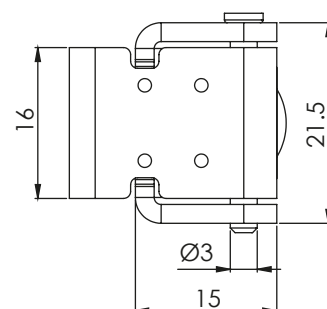

342 | СКРИТА ПАНТА

Материал	Код
Листова стомана, поцинкована Ос: стомана, поцинкована	342

*Всички размери са в милиметри.

355 | СКРИТА ПАНТА

Материал	Код
Листова стомана, поцинкована Ос: стомана, поцинкована	355

*Всички размери са в милиметри.