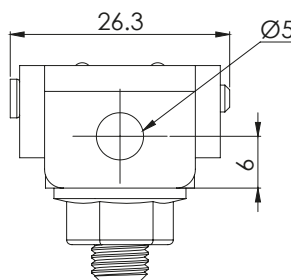

342 | СКРИТА ПАНТА

Материал	Код
Листова стомана, поцинкована Ос: стомана, поцинкована	342

*Всички размери са в милиметри.

355 | СКРИТА ПАНТА

Материал	Код
Листова стомана, поцинкована Ос: стомана, поцинкована	355

*Всички размери са в милиметри.