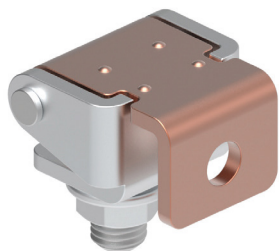

342 | СКРИТА ПАНТА

Материал	Код
Листова стомана, поцинкована Ос: стомана, поцинкована	342

*Всички размери са в милиметри.

355 | СКРИТА ПАНТА

Материал	Код
Листова стомана, поцинкована Ос: стомана, поцинкована	355