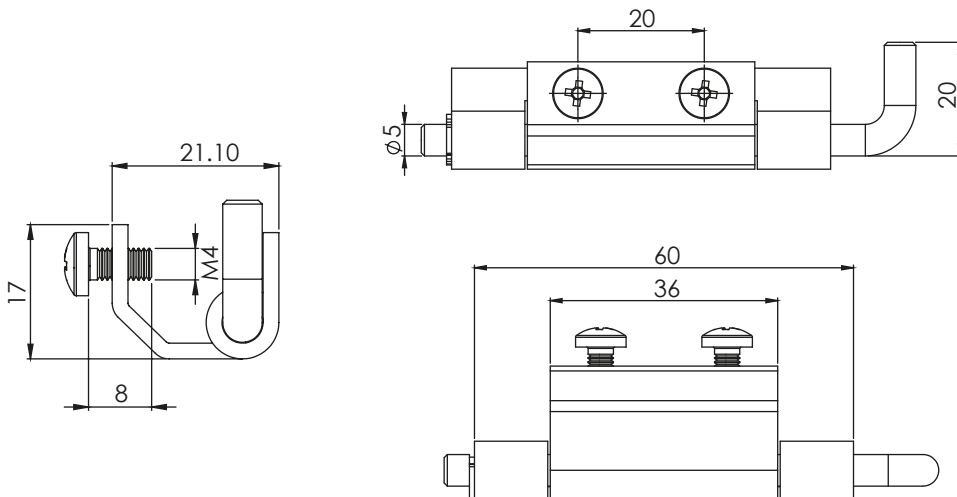

СКРИТА ПАНТА | 347

Ъгъл на отваряне: 120°

СКРИТА ПАНТА | 357

Ъгъл на отваряне: 110°

СКРИТА ПАНТА | 370

Ъгъл на отваряне: 120°

Материал	Код
Стоманен лист, поцинкован	347
	357
Ос: Стомана	370

*Всички размери са в милиметри.