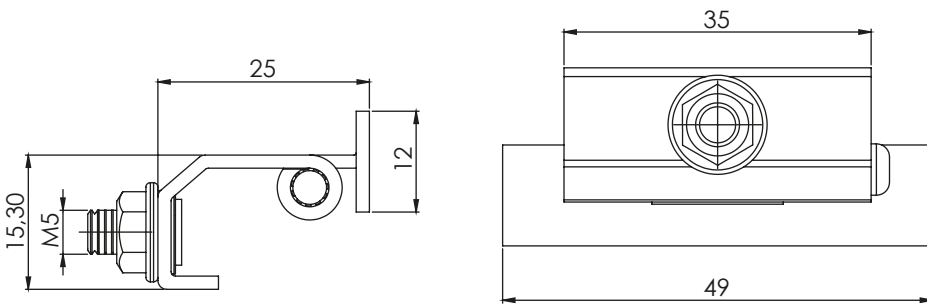

СКРИТА ПАНТА | 347

Ъгъл на отваряне: 120°

СКРИТА ПАНТА | 357

Ъгъл на отваряне: 110°

СКРИТА ПАНТА | 370

Ъгъл на отваряне: 120°

Материал	Код
Стоманен лист, поцинкован	347
	357
Ос: Стомана	370

*Всички размери са в милиметри.