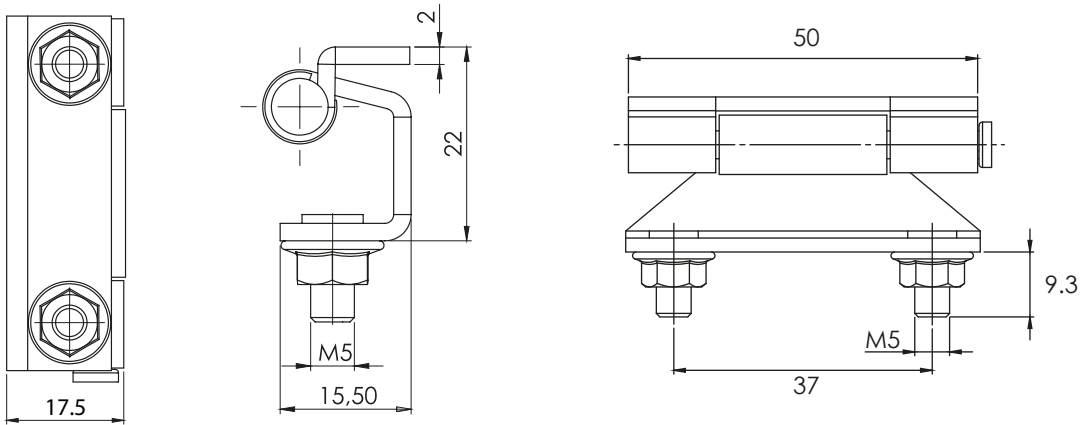

СКРИТА ПАНТА | 347

Ъгъл на отваряне: 120°

СКРИТА ПАНТА | 357

Ъгъл на отваряне: 110°

СКРИТА ПАНТА | 370

Ъгъл на отваряне: 120°

Материал	Код
Стоманен лист, поцинкован	347
	357
Ос: Стомана	370

*Всички размери са в милиметри.