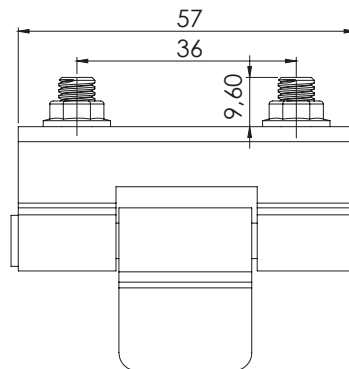

Версия 1
С отвори

Версия 2
С отвори

Версия 3
С вградени болтове

Версия 4
С вградени болтове

Material	Версия	Код
Корпус: Цинкова сплав, поцинкован	1	308.V1
Част за заваряне: Стоманен лист, помеднен	2	308.V2
Ос: Стомана ъгъл на отваряне: 110°	3	308.V3
	4	308.V4

*Всички размери са в милиметри.