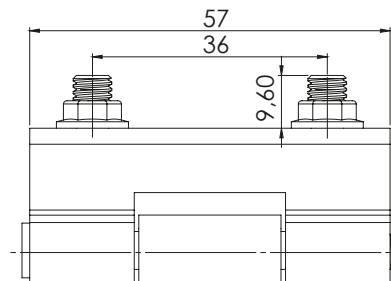

Версия 1
С отвори

Версия 2
С отвори

Версия 3
С вградени болтове

Версия 4
С вградени болтове

Material	Версия	Код
Корпус: Цинкова сплав, поцинкован	1	308.V1
Част за заваряне: Стоманен лист, помеднен	2	308.V2
Ос: Стомана ъгъл на отваряне: 110°	3	308.V3
	4	308.V4

*Всички размери са в милиметри.