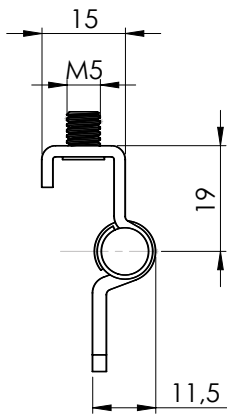

Версия 1
С отвори

Версия 2
С отвори

Версия 3
С вградени болтове

Версия 4
С вградени болтове

Material	Версия	Код
Корпус: Цинкова сплав, поцинкован	1	308.V1
Част за заваряне: Стоманен лист, помеднен	2	308.V2
Ос: Стомана ъгъл на отваряне: 110°	3	308.V3
	4	308.V4

*Всички размери са в милиметри.