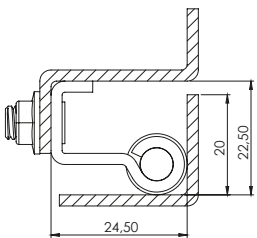

Версия 1
С отвори

Версия 2
С отвори

Версия 3
С вградени болтове

Версия 4
С вградени болтове

Material	Версия	Код
Корпус: Цинкова сплав, поцинкован	1	308.V1
Част за заваряне: Стоманен лист, помеднен	2	308.V2
Ос: Стомана ъгъл на отваряне: 110°	3	308.V3
	4	308.V4

*Всички размери са в милиметри.