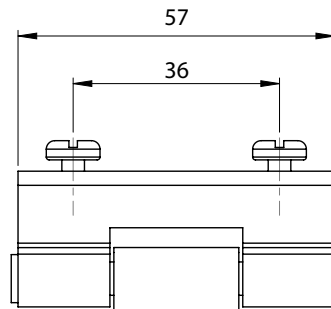

Версия 1
С отвори

Версия 2
С отвори

Версия 3
С вградени болтове

Версия 4
С вградени болтове

Material	Версия	Код
Корпус: Цинкова сплав, поцинкован	1	308.V1
Част за заваряне: Стоманен лист, помеднен	2	308.V2
Ос: Стомана ъгъл на отваряне: 110°	3	308.V3
	4	308.V4

*Всички размери са в милиметри.