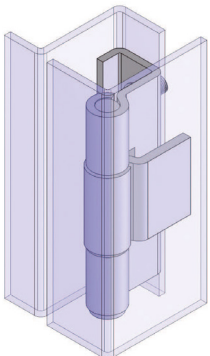

Версия 1
С отвори

Версия 2
С отвори

Версия 3
С вградени болтове

Версия 4
С вградени болтове

Material	Версия	Код
Корпус: Цинкова сплав, поцинкован	1	308.V1
Част за заваряне: Стоманен лист, помеднен	2	308.V2
Ос: Стомана ъгъл на отваряне: 110°	3	308.V3
	4	308.V4

*Всички размери са в милиметри.