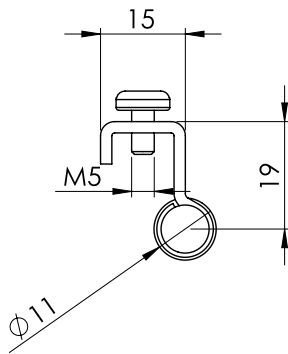

Версия 1
С отвори

Версия 2
С отвори

Версия 3
С вградени болтове

Версия 4
С вградени болтове

Material	Версия	Код
Корпус: Цинкова сплав, поцинкован	1	308.V1
Част за заваряне: Стоманен лист, помеднен	2	308.V2
Ос: Стомана ъгъл на отваряне: 110°	3	308.V3
	4	308.V4

*Всички размери са в милиметри.