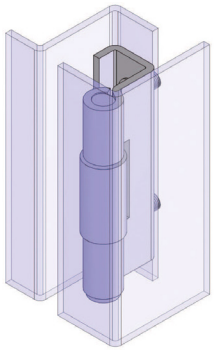

Версия 1
С отвори

Версия 2
С отвори

Версия 3
С вградени болтове

Версия 4
С вградени болтове

Material	Версия	Код
Корпус: Цинкова сплав, поцинкован	1	308.V1
Част за заваряне: Стоманен лист, помеднен	2	308.V2
Ос: Стомана ъгъл на отваряне: 110°	3	308.V3
	4	308.V4

*Всички размери са в милиметри.