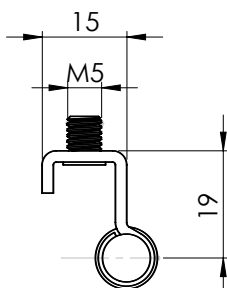

Версия 1
С отвори

Версия 2
С отвори

Версия 3
С вградени болтове

Версия 4
С вградени болтове

Material	Версия	Код
Корпус: Цинкова сплав, поцинкован	1	308.V1
Част за заваряне: Стоманен лист, помеднен	2	308.V2
Ос: Стомана ъгъл на отваряне: 110°	3	308.V3
	4	308.V4

*Всички размери са в милиметри.