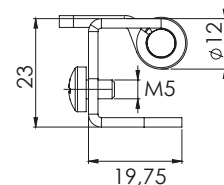

## 356 | СКРИТА ПАНТА

Версия 1  
с отвори

Версия 2  
с отвори

Версия 3  
с вградени болтове

Версия 4  
с вградени болтове

Material	Версия	Код
Корпус: Цинкова сплав, поцинкован	1	356.V1
	2	356.V2
Част за заваряне: Стоманен лист, помеднен	3	356.V3
Ос: Стомана      Ъгъл на отваряне: 110°	4	356.V4

\*Всички размери са в милиметри.