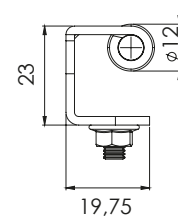

## 356 | СКРИТА ПАНТА

Версия 1  
с отвори

Версия 2  
с отвори

Версия 3  
с вградени болтове

Версия 4  
с вградени болтове

Material	Версия	Код
Корпус: Цинкова сплав, поцинкован	1	356.V1
	2	356.V2
Част за заваряне: Стоманен лист, помеднен	3	356.V3
Ос: Стомана      Ъгъл на отваряне: 110°	4	356.V4

\*Всички размери са в милиметри.