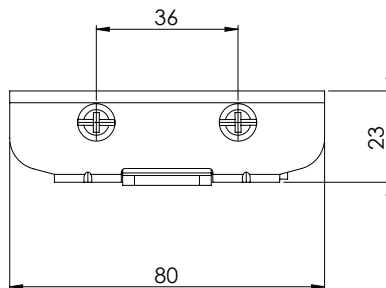

## 356 | СКРИТА ПАНТА

Версия 1  
с отвори

Версия 2  
с отвори

Версия 3  
с вградени болтове

Версия 4  
с вградени болтове

Material	Версия	Код
Корпус: Цинкова сплав, поцинкован	1	356.V1
	2	356.V2
Част за заваряне: Стоманен лист, помеднен	3	356.V3
Ос: Стомана      Ъгъл на отваряне: 110°	4	356.V4

\*Всички размери са в милиметри.