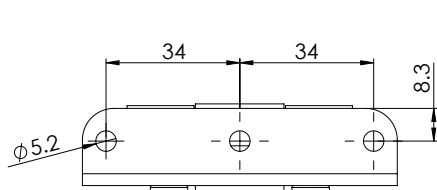

## 356 | СКРИТА ПАНТА

Версия 1  
с отвори

Версия 2  
с отвори

Версия 3  
с вградени болтове

Версия 4  
с вградени болтове

Material	Версия	Код
Корпус: Цинкова сплав, поцинкован	1	356.V1
	2	356.V2
Част за заваряне: Стоманен лист, помеднен	3	356.V3
Ос: Стомана      Ъгъл на отваряне: 110°	4	356.V4

\*Всички размери са в милиметри.