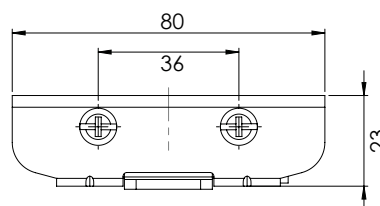

## 356 | СКРИТА ПАНТА

Версия 1  
с отвори

Версия 2  
с отвори

Версия 3  
с вградени болтове

Версия 4  
с вградени болтове

Material	Версия	Код
Корпус: Цинкова сплав, поцинкован	1	356.V1
	2	356.V2
Част за заваряне: Стоманен лист, помеднен	3	356.V3
Ос: Стомана      Ъгъл на отваряне: 110°	4	356.V4

\*Всички размери са в милиметри.