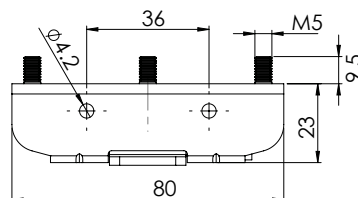

## 356 | СКРИТА ПАНТА

Версия 1  
с отвори

Версия 2  
с отвори

Версия 3  
с вградени болтове

Версия 4  
с вградени болтове

Material	Версия	Код
Корпус: Цинкова сплав, поцинкован	1	356.V1
	2	356.V2
Част за заваряне: Стоманен лист, помеднен	3	356.V3
Ос: Стомана      Ъгъл на отваряне: 110°	4	356.V4

\*Всички размери са в милиметри.