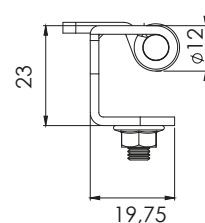

## 356 | СКРИТА ПАНТА

Версия 1  
с отвори

Версия 2  
с отвори

Версия 3  
с вградени болтове

Версия 4  
с вградени болтове

Material	Версия	Код
Корпус: Цинкова сплав, поцинкован	1	356.V1
	2	356.V2
Част за заваряне: Стоманен лист, помеднен	3	356.V3
Ос: Стомана      Ъгъл на отваряне: 110°	4	356.V4

\*Всички размери са в милиметри.