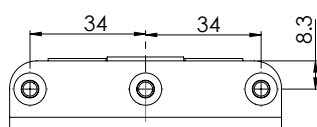

## 356 | СКРИТА ПАНТА

Версия 1  
с отвори

Версия 2  
с отвори

Версия 3  
с вградени болтове

Версия 4  
с вградени болтове

Material	Версия	Код
Корпус: Цинкова сплав, поцинкован	1	356.V1
	2	356.V2
Част за заваряне: Стоманен лист, помеднен	3	356.V3
Ос: Стомана      Ъгъл на отваряне: 110°	4	356.V4

\*Всички размери са в милиметри.