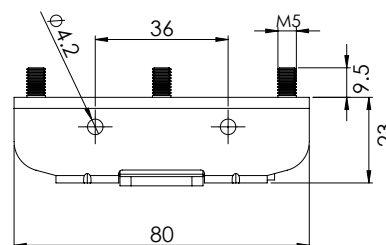

## 356 | СКРИТА ПАНТА

Версия 1  
с отвори

Версия 2  
с отвори

Версия 3  
с вградени болтове

Версия 4  
с вградени болтове

Material	Версия	Код
Корпус: Цинкова сплав, поцинкован	1	356.V1
	2	356.V2
Част за заваряне: Стоманен лист, помеднен	3	356.V3
Ос: Стомана      Ъгъл на отваряне: 110°	4	356.V4

\*Всички размери са в милиметри.