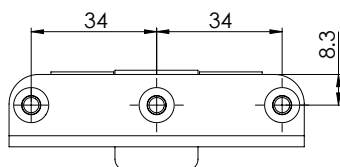

## 356 | СКРИТА ПАНТА

Версия 1  
с отвори

Версия 2  
с отвори

Версия 3  
с вградени болтове

Версия 4  
с вградени болтове

Material	Версия	Код
Корпус: Цинкова сплав, поцинкован	1	356.V1
	2	356.V2
Част за заваряне: Стоманен лист, помеднен	3	356.V3
Ос: Стомана      Ъгъл на отваряне: 110°	4	356.V4

\*Всички размери са в милиметри.