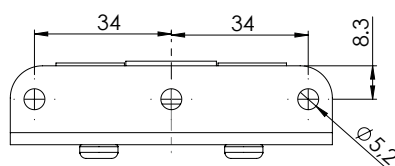

## 356 | СКРИТА ПАНТА

Версия 1  
с отвори

Версия 2  
с отвори

Версия 3  
с вградени болтове

Версия 4  
с вградени болтове

Material	Версия	Код
Корпус: Цинкова сплав, поцинкован	1	356.V1
	2	356.V2
Част за заваряне: Стоманен лист, помеднен	3	356.V3
Ос: Стомана      Ъгъл на отваряне: 110°	4	356.V4

\*Всички размери са в милиметри.