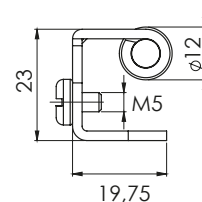

## 356 | СКРИТА ПАНТА

Версия 1  
с отвори

Версия 2  
с отвори

Версия 3  
с вградени болтове

Версия 4  
с вградени болтове

Material	Версия	Код
Корпус: Цинкова сплав, поцинкован	1	356.V1
	2	356.V2
Част за заваряне: Стоманен лист, помеднен	3	356.V3
Ос: Стомана      Ъгъл на отваряне: 110°	4	356.V4

\*Всички размери са в милиметри.