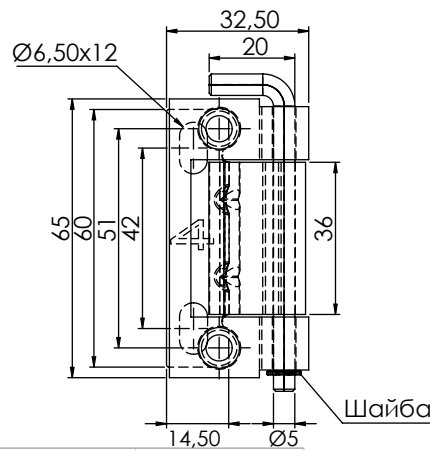

Версия 1

Версия 2

Версия 3

Версия 4

Материал	Версия	Код
Корпус: листовая стомана, поцинкована	1	372-V1
Част за заваряне: стомана, поцинкована	2	372-V2
Ос: Стомана	3	372-V3
	4	372-V4

\*Всички размери са в милиметри

\*Допуска се отклонения от размери - + 0,2