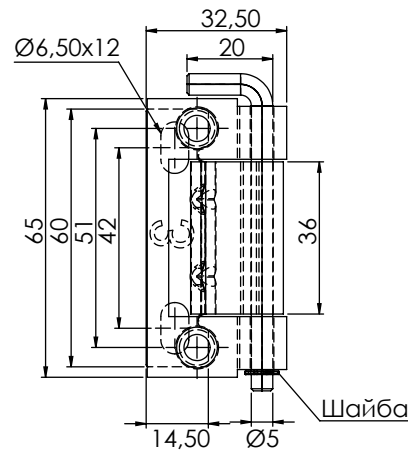

Версия 1

Версия 2

Версия 3

Версия 4

Материал	Версия	Код
Корпус: листовая стомана, поцинкована	1	372-V1
Част за заваряне: стомана, поцинкована	2	372-V2
Ос: Стомана	3	372-V3
	4	372-V4

\*Всички размери са в милиметри

\*Допуска се отклонения от размери - + 0,2