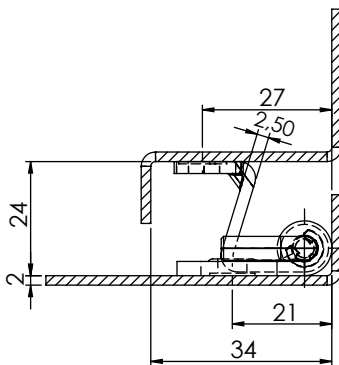

Версия 1

Версия 2

Версия 3

Версия 4

Материал	Версия	Код
Корпус: листовая стомана, поцинкована	1	372-V1
Част за заваряне: стомана, поцинкована	2	372-V2
Ос: Стомана	3	372-V3
	4	372-V4

\*Всички размери са в милиметри

\*Допуска се отклонения от размери - + 0,2