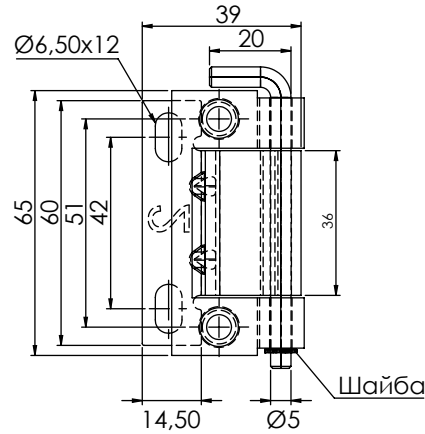

Версия 1

Версия 2

Версия 3

Версия 4

Материал	Версия	Код
Корпус: листовая стомана, поцинкована	1	372-V1
Част за заваряне: стомана, поцинкована	2	372-V2
Ос: Стомана	3	372-V3
	4	372-V4

\*Всички размери са в милиметри

\*Допуска се отклонения от размери - + 0,2