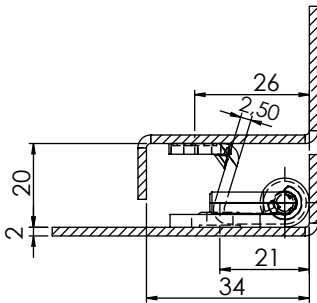

Версия 1

Версия 2

Версия 3

Версия 4

Материал	Версия	Код
Корпус: листовая стомана, поцинкована	1	372-V1
Част за заваряне: стомана, поцинкована	2	372-V2
Ос: Стомана	3	372-V3
	4	372-V4

\*Всички размери са в милиметри

\*Допуска се отклонения от размери - + 0,2