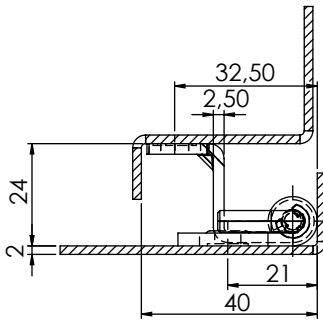

Версия 1

Версия 2

Версия 3

Версия 4

Материал	Версия	Код
Корпус: листовая стомана, поцинкована	1	372-V1
Част за заваряне: стомана, поцинкована	2	372-V2
Ос: Стомана	3	372-V3
	4	372-V4

\*Всички размери са в милиметри

\*Допуска се отклонения от размери - + 0,2