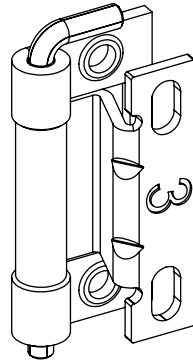

Версия 1

Версия 2

Версия 3

Версия 4

Материал	Версия	Код
Корпус: листовая стомана, поцинкована	1	372-V1
Част за заваряне: стомана, поцинкована	2	372-V2
Ос: Стомана	3	372-V3
	4	372-V4

\*Всички размери са в милиметри

\*Допуска се отклонения от размери - + 0,2