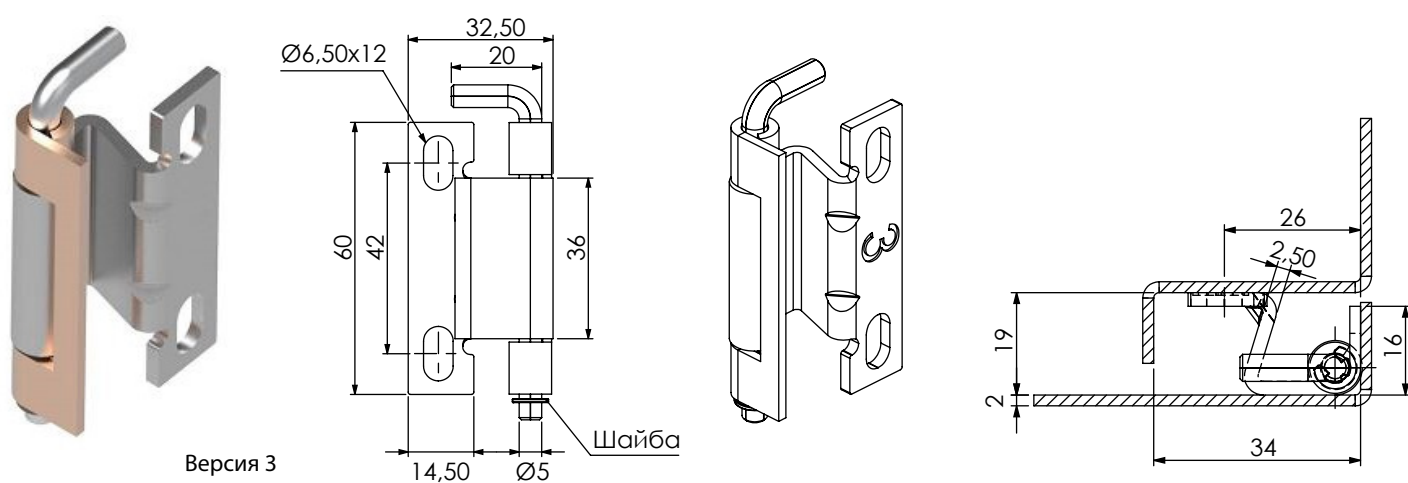

371 | СКРИТА ПАНТА

Материал	Версия	Код
Корпус: листовая стомана, поцинкована Част за заваряне: стомана, помеднена Ос: Стомана	1	371-V1
	2	371-V2
	3	371-V3
	4	371-V4

*Всички размери са в милиметри

*Допуска се отклонения от размери - + 0,2