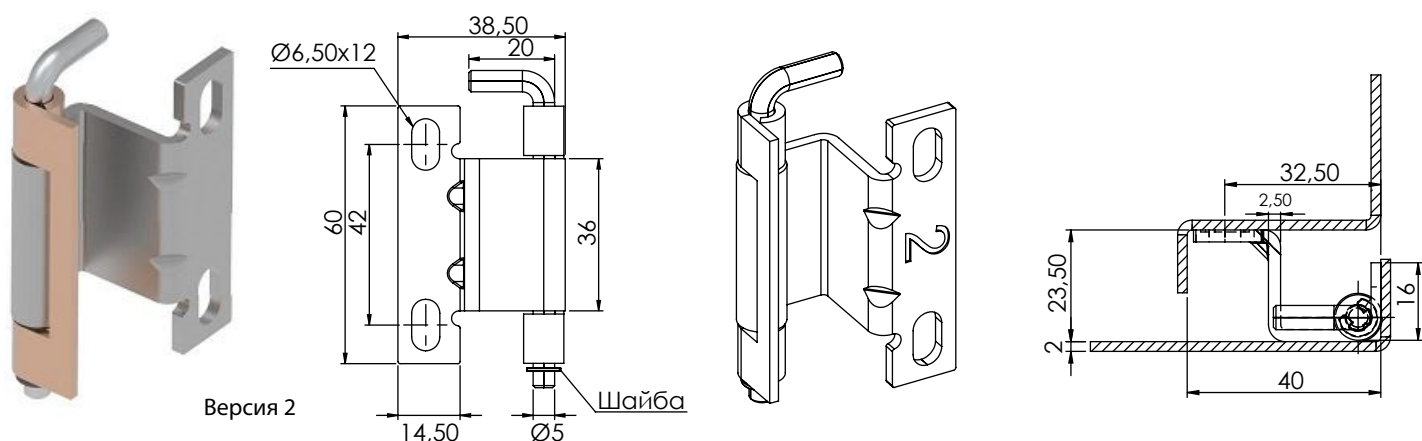

371 | СКРИТА ПАНТА

Материал	Версия	Код
Корпус: листовая стомана, поцинкована Част за заваряне: стомана, помеднена Ос: Стомана	1	371-V1
	2	371-V2
	3	371-V3
	4	371-V4

*Всички размери са в милиметри

*Допуска се отклонения от размери - + 0,2