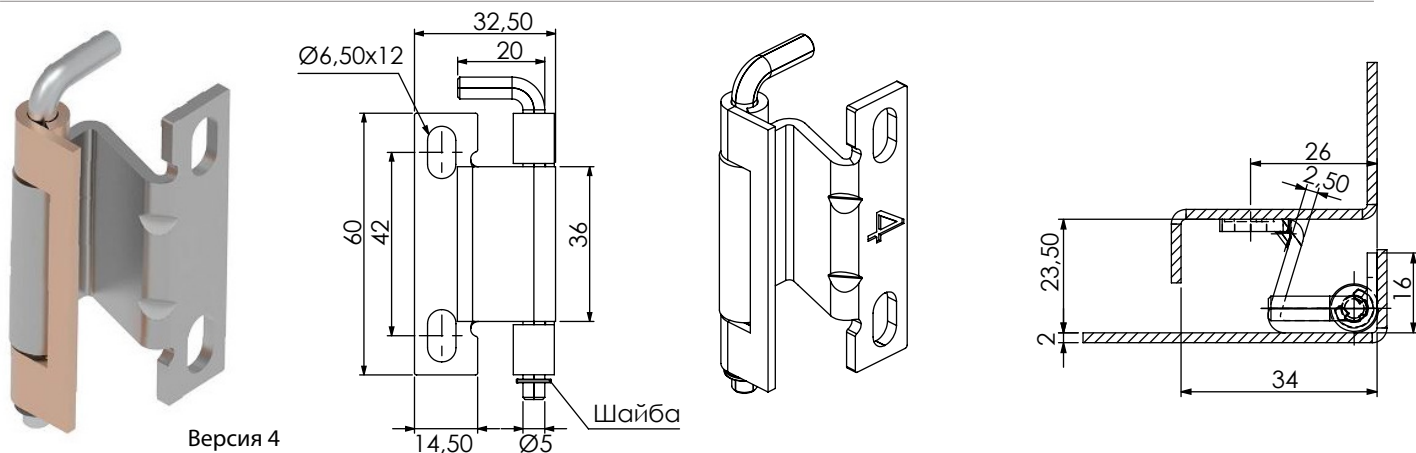

371 | СКРИТА ПАНТА

Материал	Версия	Код
Корпус: листовая стомана, поцинкована Част за заваряне: стомана, помеднена Ос: Стомана	1	371-V1
	2	371-V2
	3	371-V3
	4	371-V4

*Всички размери са в милиметри

*Допуска се отклонения от размери - + 0,2