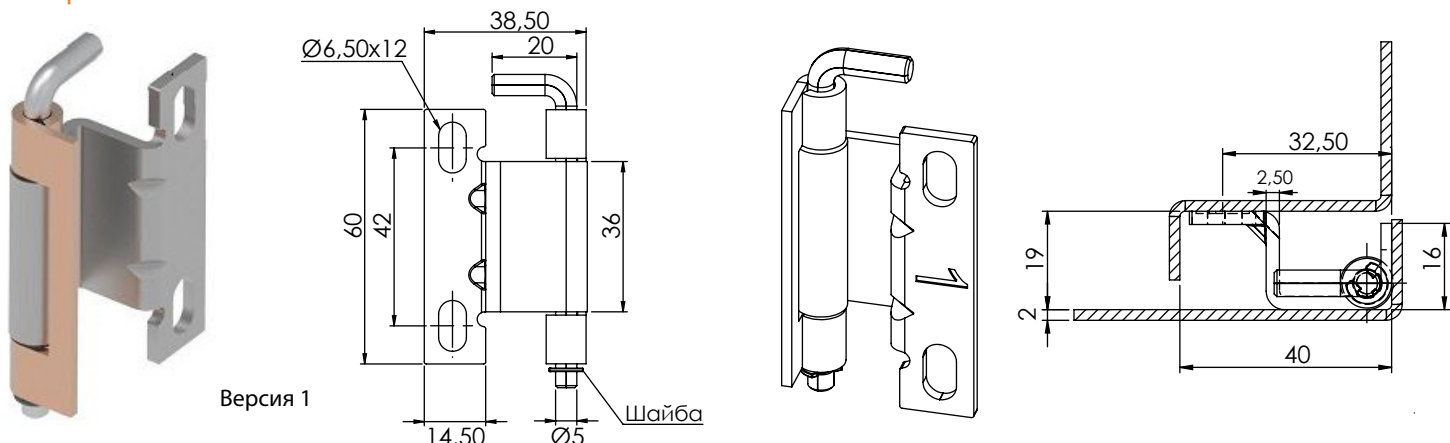

371 | СКРИТА ПАНТА

Материал	Версия	Код
Корпус: листовая стомана, поцинкована Част за заваряне: стомана, помеднена Ос: Стомана	1	371-V1
	2	371-V2
	3	371-V3
	4	371-V4

*Всички размери са в милиметри

*Допуска се отклонения от размери - + 0,2