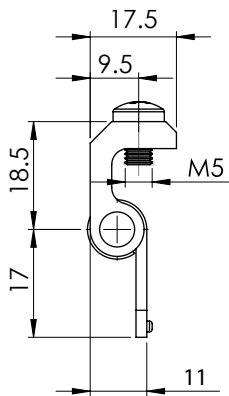

СКРИТА ПАНТА | 343

СКРИТА ПАНТА | 349

ПАНТИ

СКРИТА ПАНТА | 348

Материал	Код
Корпус: Цинкова сплав, поцинкован	343
Част за заваряне: Стоманен лист, помеднен	349
Ос: Стомана	348
	Ъгъл на отваряне: 110°

*Всички размери са в милиметри.