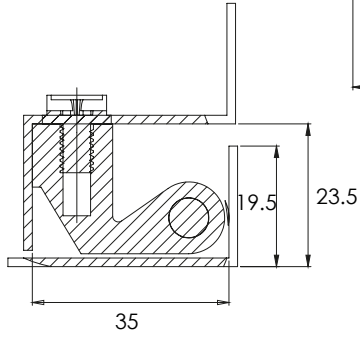

СКРИТА ПАНТА | 343

СКРИТА ПАНТА | 349

ПАНТИ

СКРИТА ПАНТА | 348

Материал	Код
Корпус: Цинкова сплав, поцинкован	343
Част за заваряне: Стоманен лист, помеднен	349
Ос: Стомана	348
	Ъгъл на отваряне: 110°

*Всички размери са в милиметри.