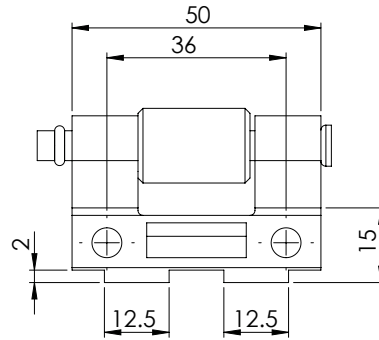

СКРИТА ПАНТА | 343

СКРИТА ПАНТА | 349

ПАНТИ

СКРИТА ПАНТА | 348

Материал	Код
Корпус: Цинкова сплав, поцинкован	343
Част за заваряне: Стоманен лист, помеднен	349
Ос: Стомана	348
	Ъгъл на отваряне: 110°

*Всички размери са в милиметри.