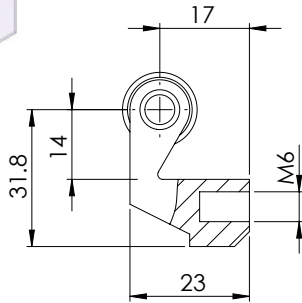

СКРИТА ПАНТА | 343

СКРИТА ПАНТА | 349

ПАНТИ

СКРИТА ПАНТА | 348

Материал	Код
Корпус: Цинкова сплав, поцинкован	343
Част за заваряне: Стоманен лист, помеднен	349
Ос: Стомана	348
	Ъгъл на отваряне: 110°

*Всички размери са в милиметри.