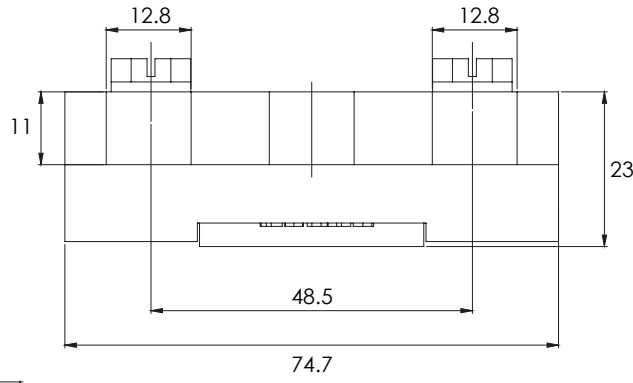

СКРИТА ПАНТА | 343

СКРИТА ПАНТА | 349

ПАНТИ

СКРИТА ПАНТА | 348

Материал	Код
Корпус: Цинкова сплав, поцинкован	343
Част за заваряне: Стоманен лист, помеднен	349
Ос: Стомана	348
	Ъгъл на отваряне: 110°

*Всички размери са в милиметри.