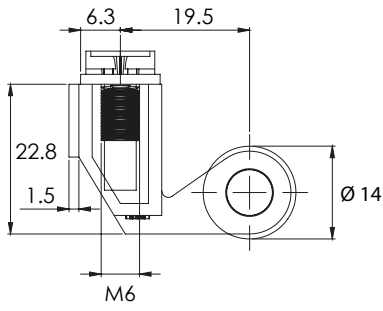

СКРИТА ПАНТА | 343

СКРИТА ПАНТА | 349

ПАНТИ

СКРИТА ПАНТА | 348

Материал	Код
Корпус: Цинкова сплав, поцинкован	343
Част за заваряне: Стоманен лист, помеднен	349
Ос: Стомана	348
	Ъгъл на отваряне: 110°

*Всички размери са в милиметри.