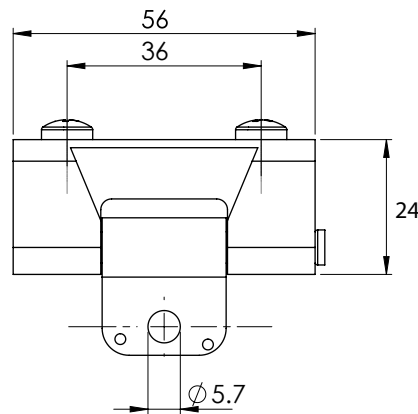

СКРИТА ПАНТА | 343

СКРИТА ПАНТА | 349

ПАНТИ

СКРИТА ПАНТА | 348

Материал	Код
Корпус: Цинкова сплав, поцинкован	343
Част за заваряне: Стоманен лист, помеднен	349
Ос: Стомана	348
	Ъгъл на отваряне: 110°

*Всички размери са в милиметри.