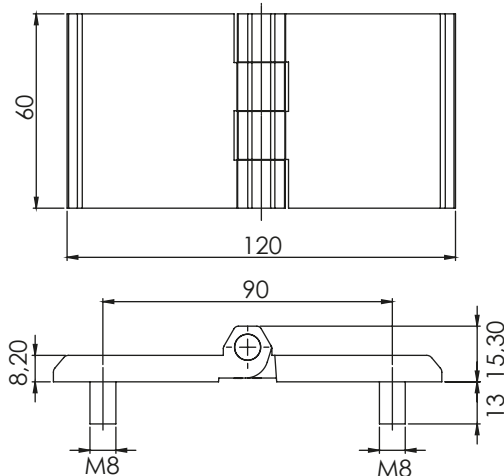

Версия 1

Версия 3

Версия 2

Материал	Версия	Код	Код
		Хром	Черен
ЦАМ Ос: стомана	1	351-V1-1-1	351-V1-1-2
	2	351-V2-1-1	351-V2-1-2
	3	351-V3-1-1	351-V3-1-2
Полиамид Ос: стомана	1	-	-
	2	-	-
	3	-	-

\*Всички размери са в милиметри.