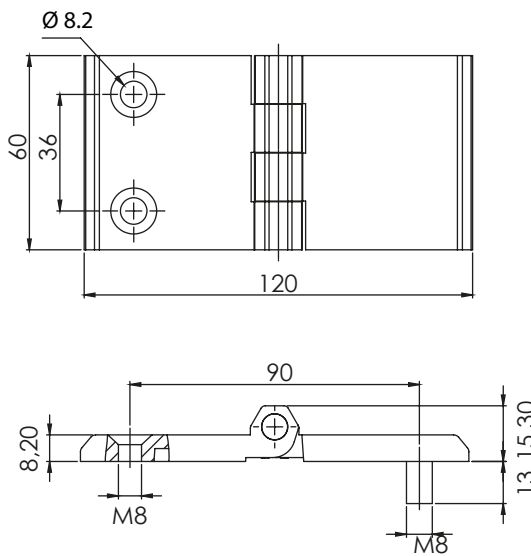

Версия 1

Версия 3

Версия 2

Материал	Версия	Код	Код
		Хром	Черен
ЦАМ Ос: стомана	1	351-V1-1-1	351-V1-1-2
	2	351-V2-1-1	351-V2-1-2
	3	351-V3-1-1	351-V3-1-2
Полиамид Ос: стомана	1	-	-
	2	-	-
	3	-	-

\*Всички размери са в милиметри.