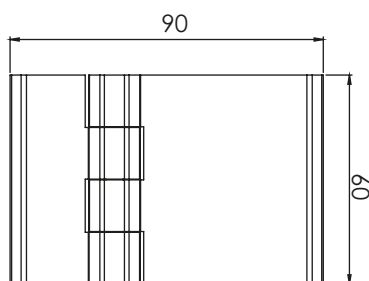

Версия 1

Версия 3

Версия 2

Материал	Версия	Код	Код
		Хром	Черен
ЦАМ Ос: стомана	1	350-V1-1-1	350-V1-1-2
	2	350-V2-1-1	350-V2-1-2
	3	350-V3-1-1	350-V3-1-2
Полиамид Ос: стомана	1	-	-
	2	-	-
	3	-	-

*Всички размери са в милиметри.