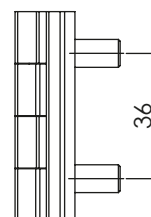

Версия 1

Версия 3

Версия 2

Материал	Версия	Код	Код
		Хром	Черен
ЦАМ Ос: стомана	1	350-V1-1-1	350-V1-1-2
	2	350-V2-1-1	350-V2-1-2
	3	350-V3-1-1	350-V3-1-2
Полиамид Ос: стомана	1	-	-
	2	-	-
	3	-	-

*Всички размери са в милиметри.