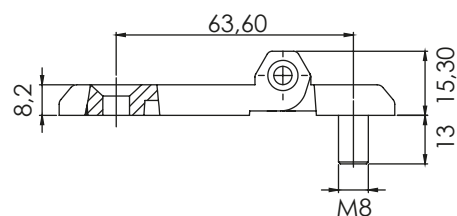

Версия 1

Версия 3

Версия 2

Материал	Версия	Код	Код
		Хром	Черен
ЦАМ Ос: стомана	1	350-V1-1-1	350-V1-1-2
	2	350-V2-1-1	350-V2-1-2
	3	350-V3-1-1	350-V3-1-2
Полиамид Ос: стомана	1	-	-
	2	-	-
	3	-	-

*Всички размери са в милиметри.