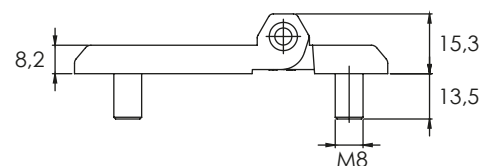

Версия 1

Версия 3

Версия 2

Материал	Версия	Код	Код
		Хром	Черен
ЦАМ Ос: стомана	1	350-V1-1-1	350-V1-1-2
	2	350-V2-1-1	350-V2-1-2
	3	350-V3-1-1	350-V3-1-2
Полиамид Ос: стомана	1	-	-
	2	-	-
	3	-	-

*Всички размери са в милиметри.