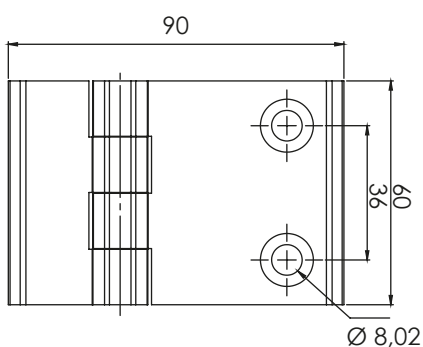

Версия 1

Версия 3

Версия 2

Материал	Версия	Код	Код
		Хром	Черен
ЦАМ Ос: стомана	1	350-V1-1-1	350-V1-1-2
	2	350-V2-1-1	350-V2-1-2
	3	350-V3-1-1	350-V3-1-2
Полиамид Ос: стомана	1	-	-
	2	-	-
	3	-	-

*Всички размери са в милиметри.