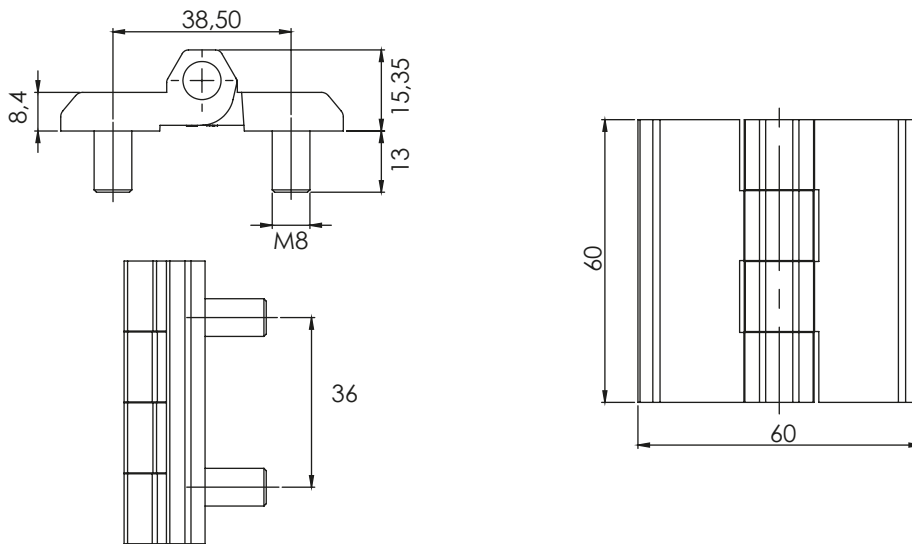

Версия 1

Версия 3

Версия 2

Материал	Версия	Код	Код
		Хром	Черен
ЦАМ Ос: стомана	1	329-V1-1-1	329-V1-1-2
	2	329-V2-1-1	329-V2-1-2
	3	329-V3-1-1	329-V3-1-2
Полиамид Ос: стомана	1	-	-
	2	-	-
	3	-	-

*Всички размери са в милиметри