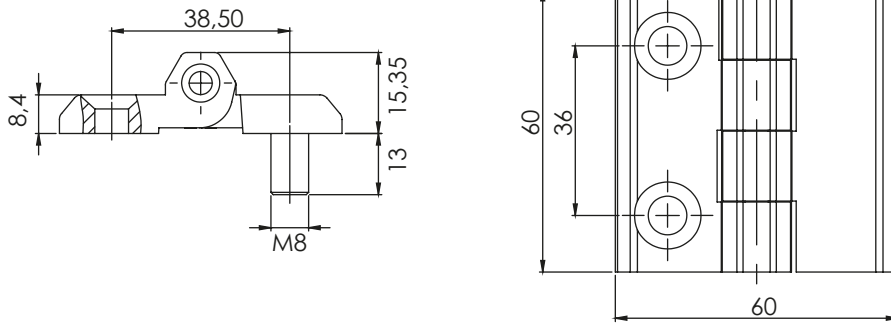

Версия 1

Версия 3

Версия 2

Материал	Версия	Код	Код
		Хром	Черен
ЦАМ Ос: стомана	1	329-V1-1-1	329-V1-1-2
	2	329-V2-1-1	329-V2-1-2
	3	329-V3-1-1	329-V3-1-2
Полиамид Ос: стомана	1	-	-
	2	-	-
	3	-	-

*Всички размери са в милиметри