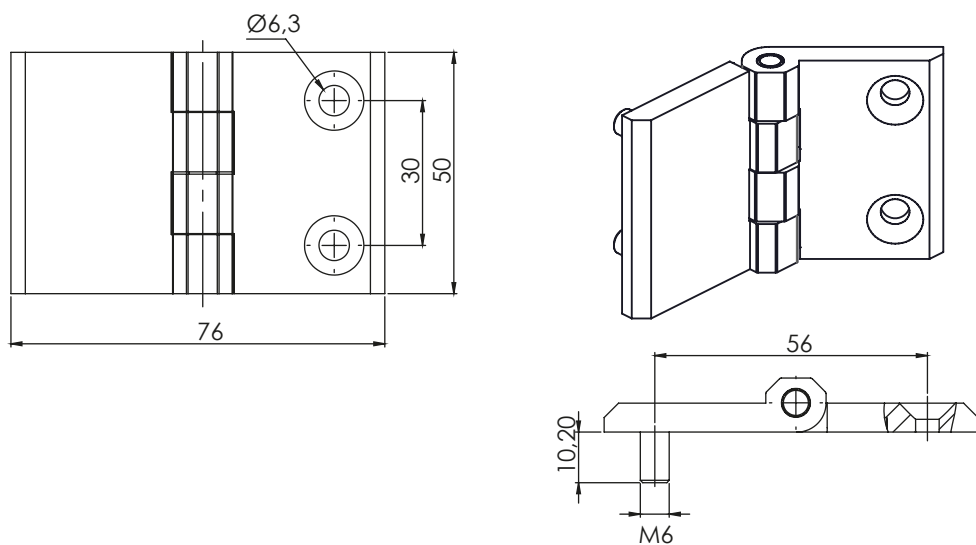

Версия 1

Версия 3

Версия 2

Материал	Версия	Код	Код
		Хром	Черен
ЦАМ Ос: стомана	1	324-V1-1-1	324-V1-1-2
	2	324-V2-1-1	324-V2-1-2
	3	324-V3-1-1	324-V2-1-2
Полиамид Ос: стомана	1	-	-
	2	-	-
	3	-	-

*Всички размери са в милиметри.