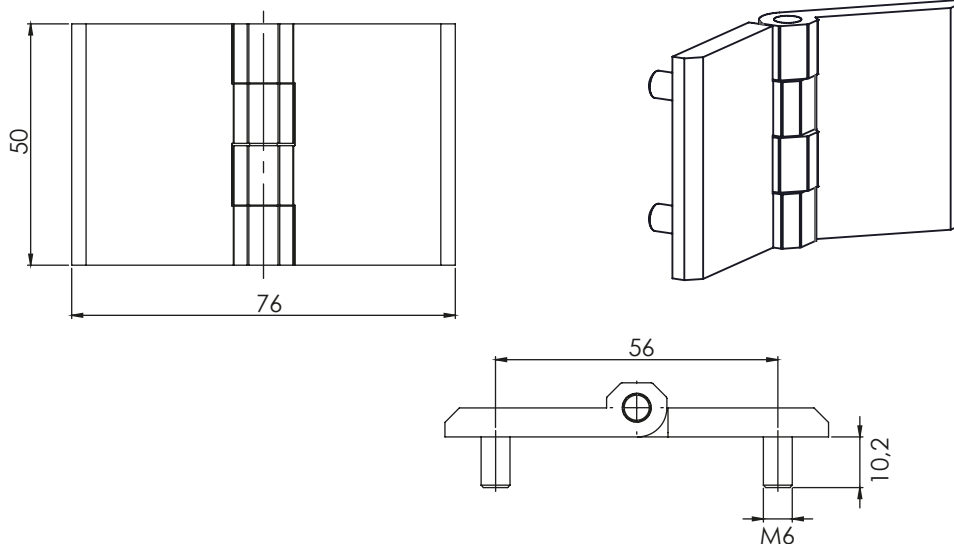

Версия 1

Версия 3

Версия 2

Материал	Версия	Код	Код
		Хром	Черен
ЦАМ Ос: стомана	1	324-V1-1-1	324-V1-1-2
	2	324-V2-1-1	324-V2-1-2
	3	324-V3-1-1	324-V2-1-2
Полиамид Ос: стомана	1	-	-
	2	-	-
	3	-	-

*Всички размери са в милиметри.