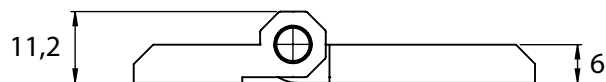

Версия 1
С отвори

Материал	Версия	Код	Код
		Хром	Черен
ЦАМ Ос: стомана 5 отвори	1	319-V1-1-1	319-V1-1-2
	2	-	-
	3	-	-
Полиамид Ос: стомана 5 отвори	1	-	319-V1-2-2
	2	-	-
	3	-	-

*Всички размери са в милиметри.