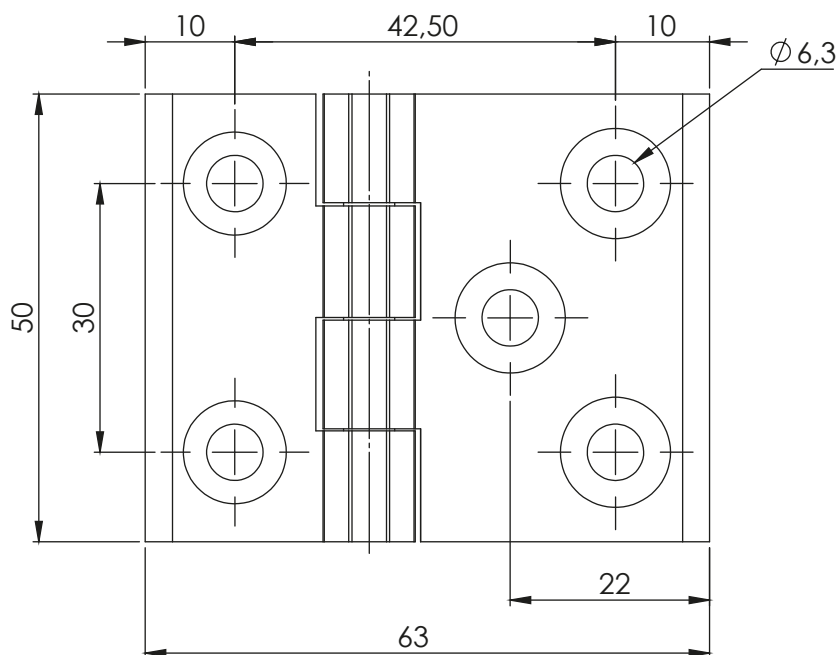

Версия 1
С отвори

Материал	Версия	Код	Код
		Хром	Черен
ЦАМ Ос: стомана 5 отвори	1	319-V1-1-1	319-V1-1-2
	2	-	-
	3	-	-
Полиамид Ос: стомана 5 отвори	1	-	319-V1-2-2
	2	-	-
	3	-	-

*Всички размери са в милиметри.