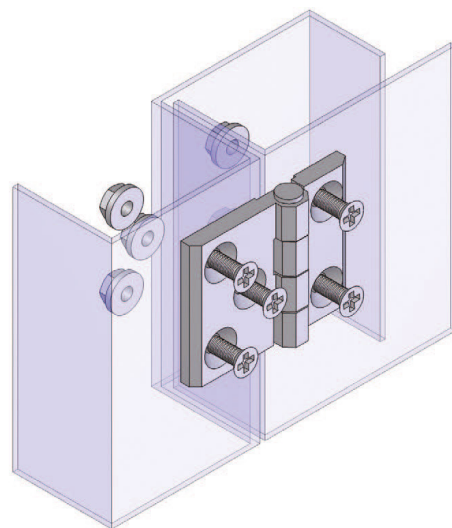

Версия 1
С отвори

Материал	Версия	Код	Код
		Хром	Черен
ЦАМ Ос: стомана 5 отвори	1	319-V1-1-1	319-V1-1-2
	2	-	-
	3	-	-
Полиамид Ос: стомана 5 отвори	1	-	319-V1-2-2
	2	-	-
	3	-	-

*Всички размери са в милиметри.