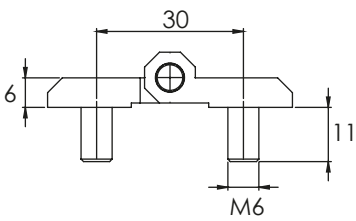

Версия 1
С отвори

Версия 3
В една страна с отвори
а в другата страна с вградени болтове

Версия 2
С вградени болтове

Материал	Версия	Код	Код
		Хром	Черен
ЦАМ Ос: стомана	1	318-V1-1-1	318-V1-1-2
	2	318-V2-1-1	318-V2-1-2
	3	318-V3-1-1	318-V3-1-2
Полиамид Ос: стомана	1	-	318-V1-2-2
	2	-	318-V2-2-2
	3	-	318-V3-2-2

*Всички размери са в милиметри.