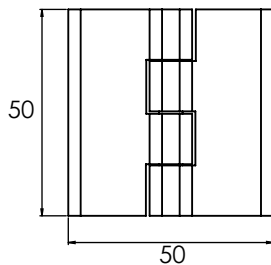

Версия 1
С отвори

Версия 3
В една страна с отвори
а в другата страна с вградени болтове

Версия 2
С вградени болтове

Материал	Версия	Код	Код
		Хром	Черен
ЦАМ Ос: стомана	1	318-V1-1-1	318-V1-1-2
	2	318-V2-1-1	318-V2-1-2
	3	318-V3-1-1	318-V3-1-2
Полиамид Ос: стомана	1	-	318-V1-2-2
	2	-	318-V2-2-2
	3	-	318-V3-2-2

*Всички размери са в милиметри.