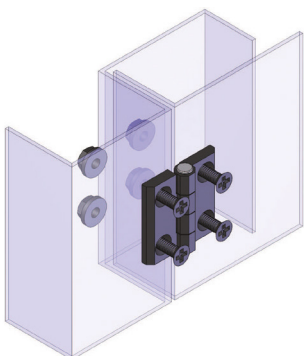

Версия 1
С отвори

Версия 3
В една страна с отвори
а в другата страна с вградени болтове

Версия 2
С вградени болтове

Материал	Версия	Код	Код
		Хром	Черен
ЦАМ Ос: стомана	1	318-V1-1-1	318-V1-1-2
	2	318-V2-1-1	318-V2-1-2
	3	318-V3-1-1	318-V3-1-2
Полиамид Ос: стомана	1	-	318-V1-2-2
	2	-	318-V2-2-2
	3	-	318-V3-2-2

*Всички размери са в милиметри.