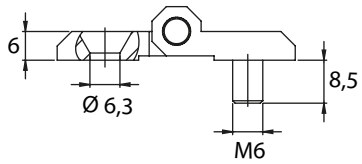

Версия 1
С отвори

Версия 3
В една страна с отвори
а в другата страна с вградени болтове

Версия 2
С вградени болтове

Материал	Версия	Код	Код
		Хром	Черен
ЦАМ Ос: стомана	1	318-V1-1-1	318-V1-1-2
	2	318-V2-1-1	318-V2-1-2
	3	318-V3-1-1	318-V3-1-2
Полиамид Ос: стомана	1	-	318-V1-2-2
	2	-	318-V2-2-2
	3	-	318-V3-2-2

*Всички размери са в милиметри.