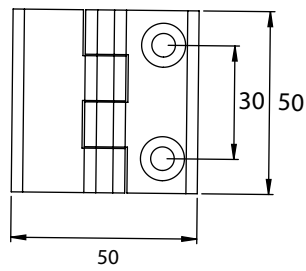

Версия 1
С отвори

Версия 3
В една страна с отвори
а в другата страна с вградени болтове

Версия 2
С вградени болтове

Материал	Версия	Код	Код
		Хром	Черен
ЦАМ Ос: стомана	1	318-V1-1-1	318-V1-1-2
	2	318-V2-1-1	318-V2-1-2
	3	318-V3-1-1	318-V3-1-2
Полиамид Ос: стомана	1	-	318-V1-2-2
	2	-	318-V2-2-2
	3	-	318-V3-2-2

*Всички размери са в милиметри.