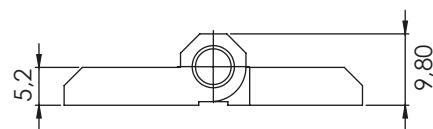

317 | ПАНТА 40x40

Версия 1
С отвори

Версия 3
В една страна с отвори
а в другата страна с вградени болтове

Версия 2
С вградени болтове

Материал	Версия	Код	Код
		Хром	Черен
ЦАМ Ос: стомана	1	317-V1-1-1	317-V1-1-2
	2	317-V2-1-1	317-V2-1-2
	3	317-V3-1-1	317-V3-1-2
Полиамид Ос: стомана	1	-	317-V1-2-2
	2	-	317-V2-2-2
	3	-	317-V3-2-2

*Всички размери са в милиметри.