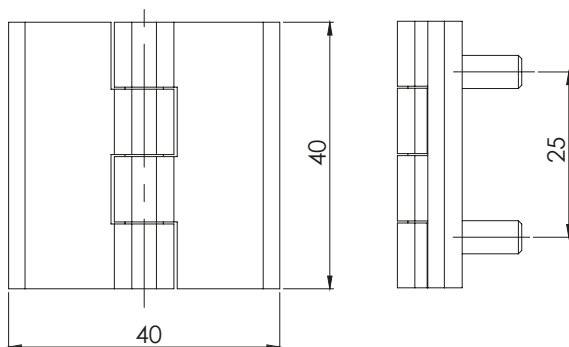

317 | ПАНТА 40x40

Версия 1
С отвори

Версия 3
В една страна с отвори
а в другата страна с вградени болтове

Версия 2
С вградени болтове

Материал	Версия	Код	Код
		Хром	Черен
ЦАМ Ос: стомана	1	317-V1-1-1	317-V1-1-2
	2	317-V2-1-1	317-V2-1-2
	3	317-V3-1-1	317-V3-1-2
Полиамид Ос: стомана	1	-	317-V1-2-2
	2	-	317-V2-2-2
	3	-	317-V3-2-2

*Всички размери са в милиметри.