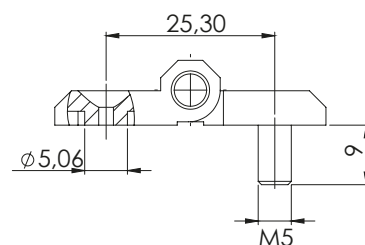

317 | ПАНТА 40x40

Версия 1
С отвори

Версия 3
В една страна с отвори
а в другата страна с вградени болтове

Версия 2
С вградени болтове

Материал	Версия	Код	Код
		Хром	Черен
ЦАМ Ос: стомана	1	317-V1-1-1	317-V1-1-2
	2	317-V2-1-1	317-V2-1-2
	3	317-V3-1-1	317-V3-1-2
Полиамид Ос: стомана	1	-	317-V1-2-2
	2	-	317-V2-2-2
	3	-	317-V3-2-2

*Всички размери са в милиметри.