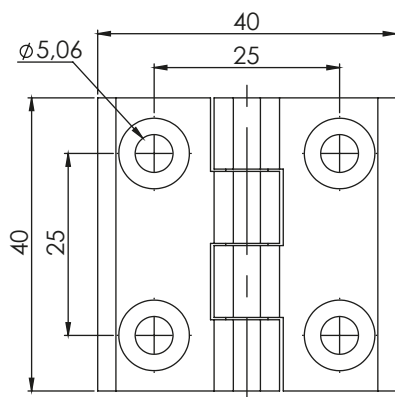

317 | ПАНТА 40x40

Версия 1
С отвори

Версия 3
В една страна с отвори
а в другата страна с вградени болтове

Версия 2
С вградени болтове

Материал	Версия	Код	Код
		Хром	Черен
ЦАМ Ос: стомана	1	317-V1-1-1	317-V1-1-2
	2	317-V2-1-1	317-V2-1-2
	3	317-V3-1-1	317-V3-1-2
Полиамид Ос: стомана	1	-	317-V1-2-2
	2	-	317-V2-2-2
	3	-	317-V3-2-2

*Всички размери са в милиметри.