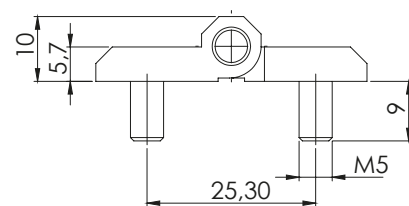

317 | ПАНТА 40x40

Версия 1
С отвори

Версия 3
В една страна с отвори
а в другата страна с вградени болтове

Версия 2
С вградени болтове

Материал	Версия	Код	Код
		Хром	Черен
ЦАМ Ос: стомана	1	317-V1-1-1	317-V1-1-2
	2	317-V2-1-1	317-V2-1-2
	3	317-V3-1-1	317-V3-1-2
Полиамид Ос: стомана	1	-	317-V1-2-2
	2	-	317-V2-2-2
	3	-	317-V3-2-2

*Всички размери са в милиметри.