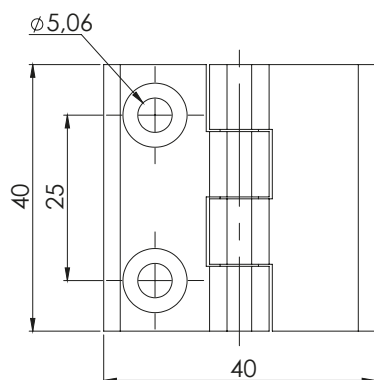

317 | ПАНТА 40x40

Версия 1
С отвори

Версия 3
В една страна с отвори
а в другата страна с вградени болтове

Версия 2
С вградени болтове

Материал	Версия	Код	Код
		Хром	Черен
ЦАМ Ос: стомана	1	317-V1-1-1	317-V1-1-2
	2	317-V2-1-1	317-V2-1-2
	3	317-V3-1-1	317-V3-1-2
Полиамид Ос: стомана	1	-	317-V1-2-2
	2	-	317-V2-2-2
	3	-	317-V3-2-2

*Всички размери са в милиметри.