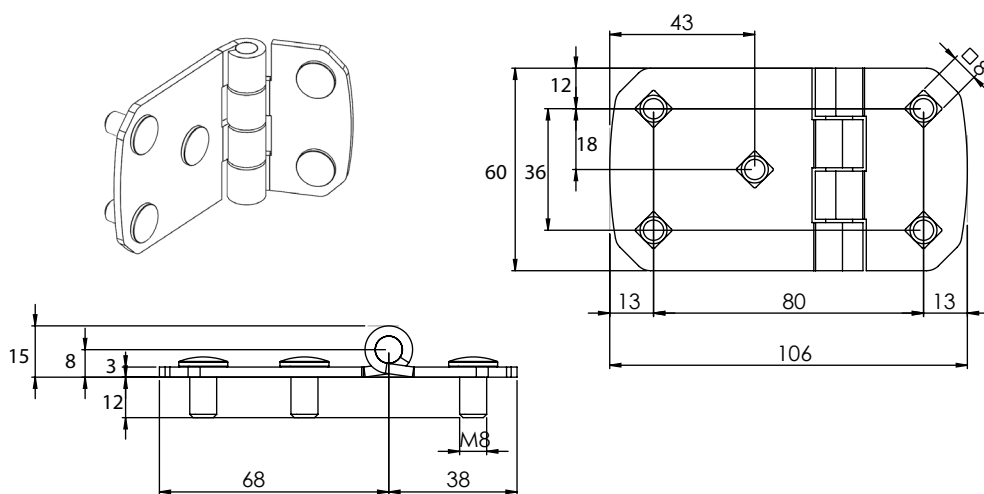

Версия 1: 60x76мм

Версия 2: 60x106мм

Версия 3: 60x136мм

Материал	Версия	Код	Код
		Хром	Черен
Листова стомана Ос: стомана	1	360-V1-1	360-V1-2
	2	360-V2-1	360-V2-2
	3	360-V3-1	360-V2-2

\*Всички размери са в милиметри.