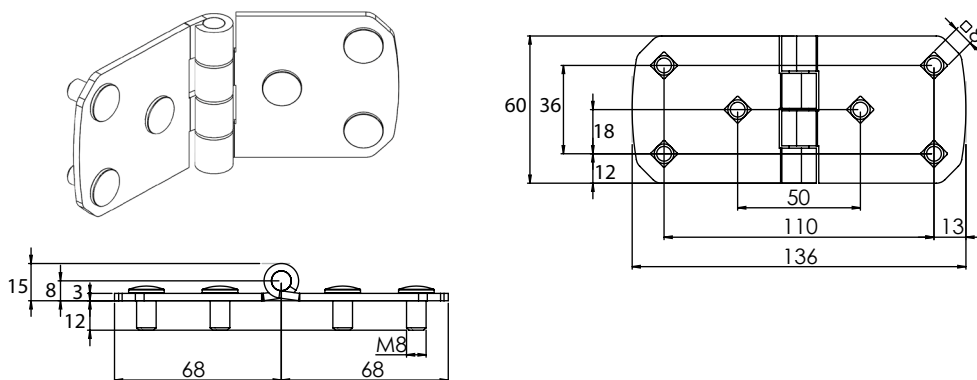

Версия 1: 60x76мм

Версия 2: 60x106мм

Версия 3: 60x136мм

Материал	Версия	Код	Код
		Хром	Черен
Листова стомана Ос: стомана	1	360-V1-1	360-V1-2
	2	360-V2-1	360-V2-2
	3	360-V3-1	360-V2-2

\*Всички размери са в милиметри.