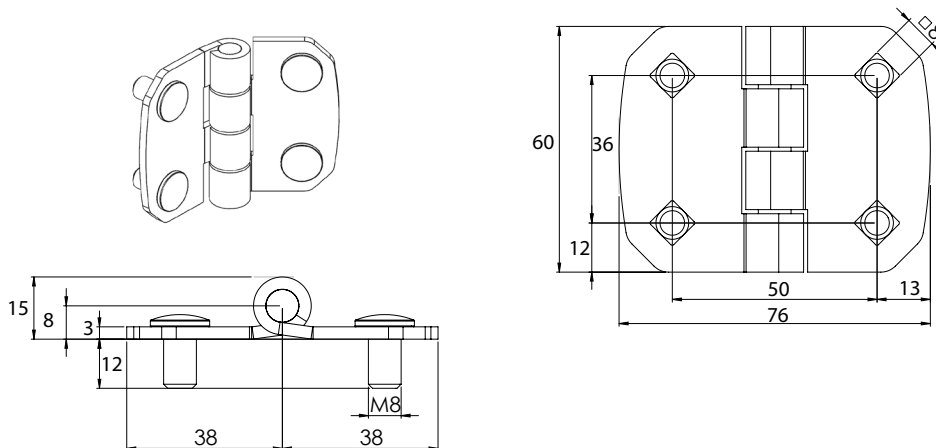

Версия 1: 60x76мм

Версия 2: 60x106мм

Версия 3: 60x136мм

Материал	Версия	Код	Код
		Хром	Черен
Листова стомана Ос: стомана	1	360-V1-1	360-V1-2
	2	360-V2-1	360-V2-2
	3	360-V3-1	360-V2-2

\*Всички размери са в милиметри.