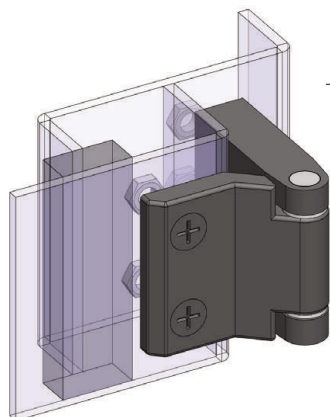

ЪГЛОВА ПАНТА | 332

Материал	Код	Код
	Без покритие	Никелирана
Месинг	332-3-0	332-3-7

*Всички размери са в милиметри.

ЪГЛОВА ПАНТА | 330

Н: 0

Материал	Височина	Код	Код
		Хром	Черен
ЦАМ Ос: стомана	0	330-0-1	330-0-2
	5	330-5-1	330-5-2
	10	330-10-1	330-10-2
	15	330-15-1	330-15-2
	20	330-20-1	330-20-2
	25	330-25-1	330-25-2
	30	330-30-1	330-30-2