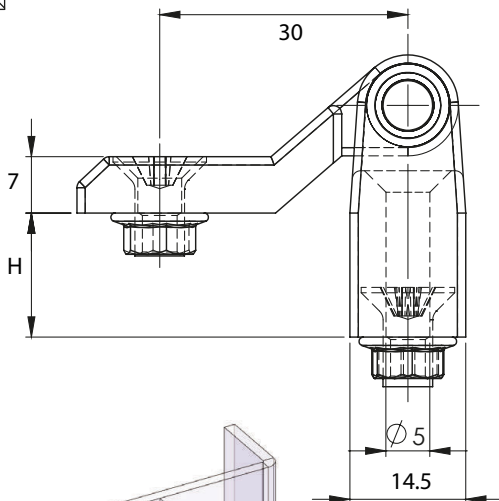

ЪГЛОВА ПАНТА | 332

Материал	Код	Код
	Без покритие	Никелирана
Месинг	332-3-0	332-3-7

*Всички размери са в милиметри.

ЪГЛОВА ПАНТА | 330

Н: 0

Материал	Височина	Код	Код
		Хром	Черен
ЦАМ Ос: стомана	0	330-0-1	330-0-2
	5	330-5-1	330-5-2
	10	330-10-1	330-10-2
	15	330-15-1	330-15-2
	20	330-20-1	330-20-2
	25	330-25-1	330-25-2
	30	330-30-1	330-30-2