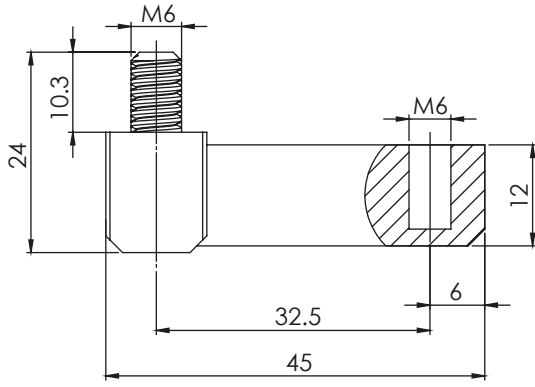

ЪГЛОВА ПАНТА | 332

Материал	Код	Код
	Без покритие	Никелирана
Месинг	332-3-0	332-3-7

*Всички размери са в милиметри.

ЪГЛОВА ПАНТА | 330

Н: 0

Материал	Височина	Код	Код
		Хром	Черен
ЦАМ Ос: стомана	0	330-0-1	330-0-2
	5	330-5-1	330-5-2
	10	330-10-1	330-10-2
	15	330-15-1	330-15-2
	20	330-20-1	330-20-2
	25	330-25-1	330-25-2
	30	330-30-1	330-30-2