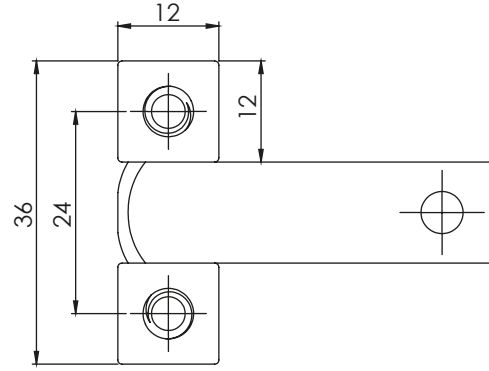

ЪГЛОВА ПАНТА | 332

Материал	Код	Код
	Без покритие	Никелирана
Месинг	332-3-0	332-3-7

*Всички размери са в милиметри.

ЪГЛОВА ПАНТА | 330

Н: 0

Материал	Височина	Код	Код
		Хром	Черен
ЦАМ Ос: стомана	0	330-0-1	330-0-2
	5	330-5-1	330-5-2
	10	330-10-1	330-10-2
	15	330-15-1	330-15-2
	20	330-20-1	330-20-2
	25	330-25-1	330-25-2
	30	330-30-1	330-30-2