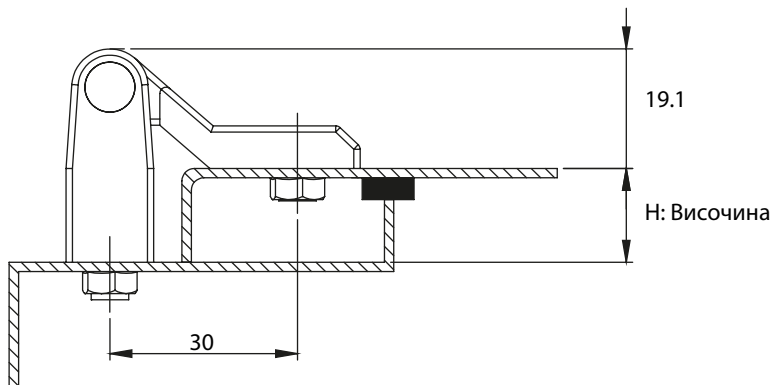

ЪГЛОВА ПАНТА | 332

Материал	Код	Код
	Без покритие	Никелирана
Месинг	332-3-0	332-3-7

*Всички размери са в милиметри.

ЪГЛОВА ПАНТА | 330

Н: 0

Материал	Височина	Код	Код
		Хром	Черен
ЦАМ Ос: стомана	0	330-0-1	330-0-2
	5	330-5-1	330-5-2
	10	330-10-1	330-10-2
	15	330-15-1	330-15-2
	20	330-20-1	330-20-2
	25	330-25-1	330-25-2
	30	330-30-1	330-30-2