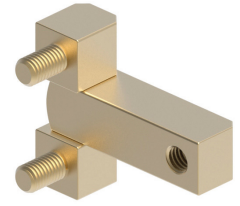

ЪГЛОВА ПАНТА | 332

Материал	Код	Код
	Без покритие	Никелирана
Месинг	332-3-0	332-3-7

*Всички размери са в милиметри.

ЪГЛОВА ПАНТА | 330

Н: 0

Материал	Височина	Код	Код
		Хром	Черен
ЦАМ Ос: стомана	0	330-0-1	330-0-2
	5	330-5-1	330-5-2
	10	330-10-1	330-10-2
	15	330-15-1	330-15-2
	20	330-20-1	330-20-2
	25	330-25-1	330-25-2
	30	330-30-1	330-30-2