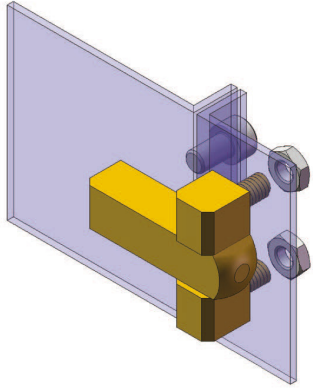

ЪГЛОВА ПАНТА | 332

Материал	Код	Код
	Без покритие	Никелирана
Месинг	332-3-0	332-3-7

*Всички размери са в милиметри.

ЪГЛОВА ПАНТА | 330

Н: 0

Материал	Височина	Код	Код
		Хром	Черен
ЦАМ Ос: стомана	0	330-0-1	330-0-2
	5	330-5-1	330-5-2
	10	330-10-1	330-10-2
	15	330-15-1	330-15-2
	20	330-20-1	330-20-2
	25	330-25-1	330-25-2
	30	330-30-1	330-30-2