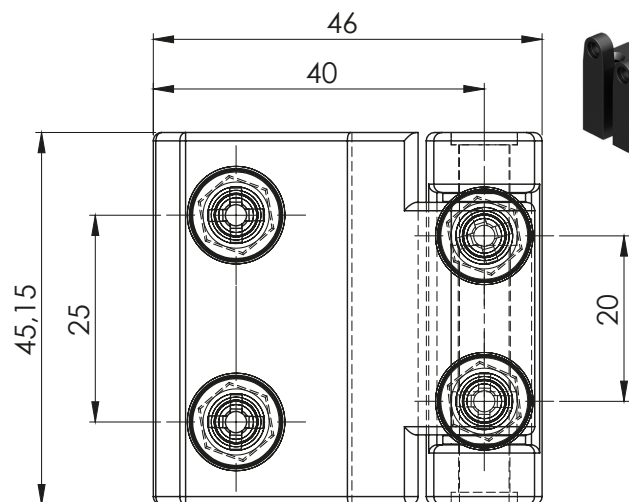

ЪГЛОВА ПАНТА | 332

Материал	Код	Код
	Без покритие	Никелирана
Месинг	332-3-0	332-3-7

*Всички размери са в милиметри.

ЪГЛОВА ПАНТА | 330

Н: 0

Материал	Височина	Код	Код
		Хром	Черен
ЦАМ Ос: стомана	0	330-0-1	330-0-2
	5	330-5-1	330-5-2
	10	330-10-1	330-10-2
	15	330-15-1	330-15-2
	20	330-20-1	330-20-2
	25	330-25-1	330-25-2
	30	330-30-1	330-30-2