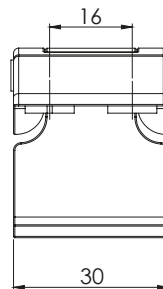

Версия 1

Версия 2

Версия 3

Версия 4

Материал	Версия	Код	Код
		Хром	Черен
Корпус: Стомана	1	331.V1.1	331.V1.2
Крило: ЦАМ	2	331.V2.1	331.V2.2
	3	331.V3.1	331.V3.2
Ос: Стомана	4	331.V4.1	331.V4.2

* Всички размери са в милиметри.