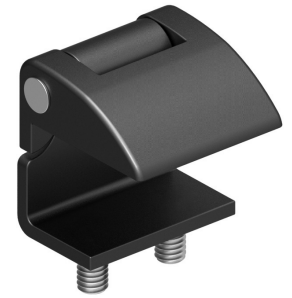

Версия 1

Версия 2

Версия 3

Версия 4

Материал	Версия	Код	Код
		Хром	Черен
Корпус: Стомана	1	331.V1.1	331.V1.2
Крило: ЦАМ	2	331.V2.1	331.V2.2
	3	331.V3.1	331.V3.2
Ос: Стомана	4	331.V4.1	331.V4.2

* Всички размери са в милиметри.