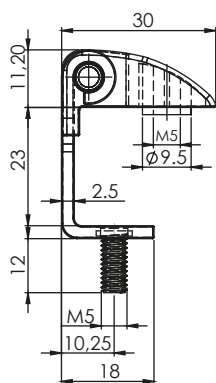

Версия 1

Версия 2

Версия 3

Версия 4

Материал	Версия	Код	Код
		Хром	Черен
Корпус: Стомана	1	331.V1.1	331.V1.2
Крило: ЦАМ	2	331.V2.1	331.V2.2
	3	331.V3.1	331.V3.2
Ос: Стомана	4	331.V4.1	331.V4.2

* Всички размери са в милиметри.