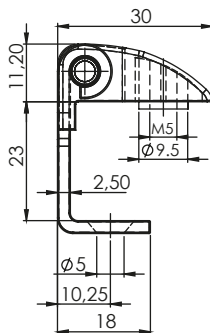

Версия 1

Версия 2

Версия 3

Версия 4

Материал	Версия	Код	Код
		Хром	Черен
Корпус: Стомана	1	331.V1.1	331.V1.2
Крило: ЦАМ	2	331.V2.1	331.V2.2
	3	331.V3.1	331.V3.2
Ос: Стомана	4	331.V4.1	331.V4.2

* Всички размери са в милиметри.