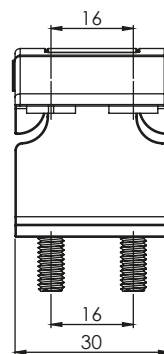

Версия 1

Версия 2

Версия 3

Версия 4

Материал	Версия	Код	Код
		Хром	Черен
Корпус: Стомана	1	331.V1.1	331.V1.2
Крило: ЦАМ	2	331.V2.1	331.V2.2
	3	331.V3.1	331.V3.2
Ос: Стомана	4	331.V4.1	331.V4.2

* Всички размери са в милиметри.