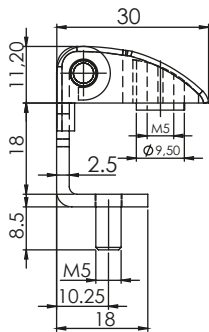

Версия 1

Версия 2

Версия 3

Версия 4

Материал	Версия	Код	Код
		Хром	Черен
Корпус: Стомана	1	331.V1.1	331.V1.2
Крило: ЦАМ	2	331.V2.1	331.V2.2
	3	331.V3.1	331.V3.2
Ос: Стомана	4	331.V4.1	331.V4.2

* Всички размери са в милиметри.