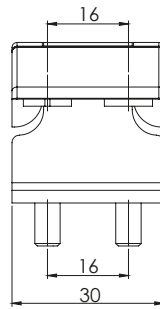

Версия 1

Версия 2

Версия 3

Версия 4

Материал	Версия	Код	Код
		Хром	Черен
Корпус: Стомана	1	331.V1.1	331.V1.2
Крило: ЦАМ	2	331.V2.1	331.V2.2
	3	331.V3.1	331.V3.2
Ос: Стомана	4	331.V4.1	331.V4.2

* Всички размери са в милиметри.