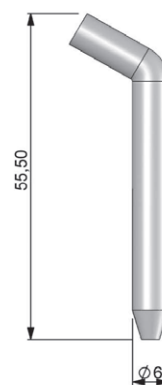

Монтажен отвор

Материал	Код	Код
	Хром	Черен
ЦАМ Ос: Стомана поцинкована	312.1	312.2

* Всички размери са в милиметри.