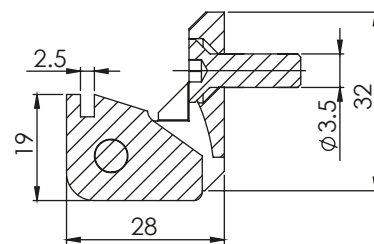

Монтажен отвор

Материал	Код	Код
	Хром	Черен
ЦАМ Ос: Стомана поцинкована	312.1	312.2

* Всички размери са в милиметри.