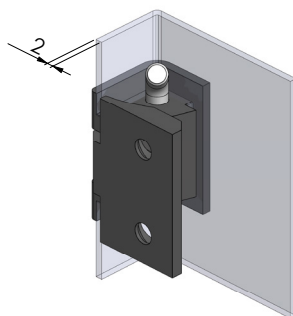

Монтажен отвор

Материал	Код	Код
	Хром	Черен
ЦАМ Ос: Стомана поцинкована	312.1	312.2

* Всички размери са в милиметри.