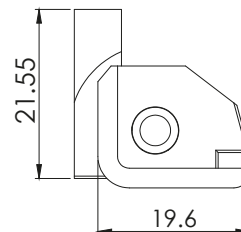

Версия 1

Версия 2

Материал	Версия	Код
Полиамид, черен	1	311P.V1
Ос: Полиацетал (POM), бял	2	311P.V2

\* Всички размери са в милиметри.