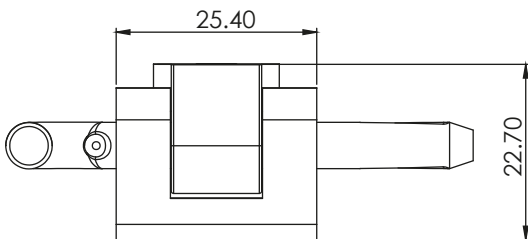

Версия 1

Версия 2

Материал	Версия	Код
Полиамид, черен	1	311P.V1
Ос: Полиацетал (POM), бял	2	311P.V2

\* Всички размери са в милиметри.