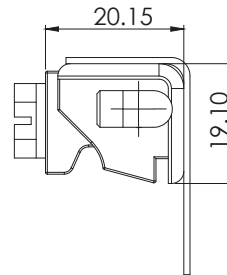

Версия 1

Версия 2

Материал	Версия	Код
Полиамид, черен	1	311P.V1
Ос: Полиацетал (POM), бял	2	311P.V2

\* Всички размери са в милиметри.