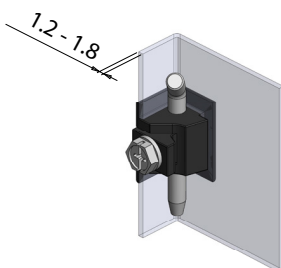

Версия 1

Версия 2

Версия 3

Материал	Версия	Код	Код
		Хром	Черен
ЦАМ Ос: Стomана	1	311.V1.1	311.V1.2
	2	311.V2.1	311.V2.2
	3	311.V3.1	311.V3.2

* Всички размери са в милиметри.