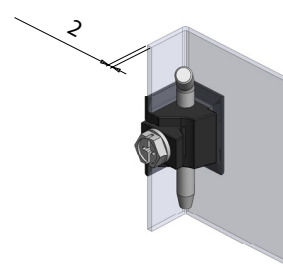

Версия 1

Версия 2

Версия 3

Материал	Версия	Код	Код
		Хром	Черен
ЦАМ Ос: Стomана	1	311.V1.1	311.V1.2
	2	311.V2.1	311.V2.2
	3	311.V3.1	311.V3.2

* Всички размери са в милиметри.