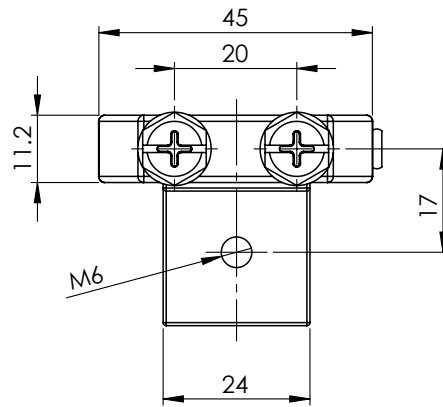

ЪГЛОВА ПАНТА | 310-1

ПАНТИ

Материал	Резба	Код	Код
		Хром	Черен
ЦАМ	M6	310.1	310.2
Ос: стомана	M6	310-1.1	310-1.2

* Всички размери са в милиметри.