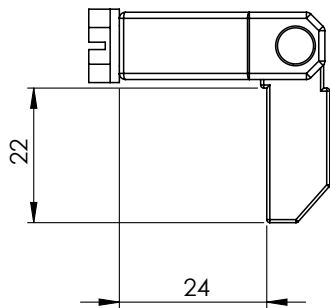

ЪГЛОВА ПАНТА | 310-1

ПАНТИ

Материал	Резба	Код	Код
		Хром	Черен
ЦАМ	M6	310.1	310.2
Ос: стомана	M6	310-1.1	310-1.2

* Всички размери са в милиметри.