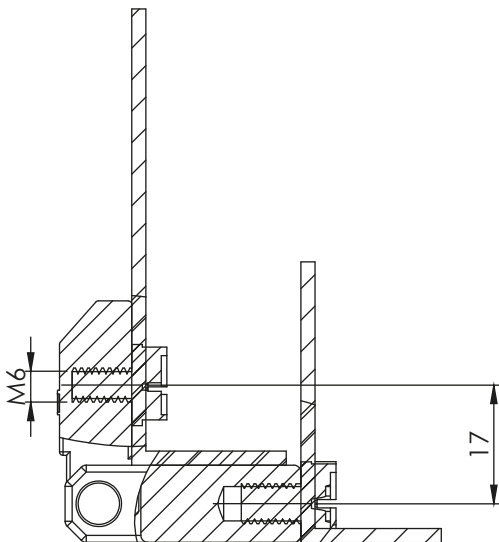

ЪГЛОВА ПАНТА | 310-1

ПАНТИ

Материал	Резба	Код	Код
		Хром	Черен
ЦАМ	M6	310.1	310.2
Ос: стомана	M6	310-1.1	310-1.2

* Всички размери са в милиметри.