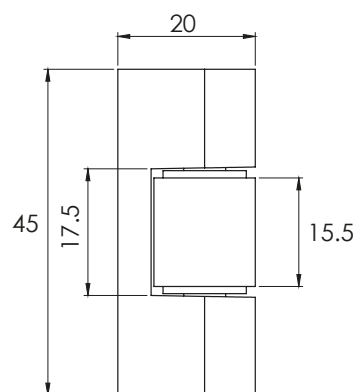

362 | ЪГЛОВА ПАНТА

333 | ЪГЛОВА ПАНТА

ПАНТА

Материал	Резба	Код	Код
		Хром	Черен
ЦАМ	M6	362.1	362.2
	M5	333.1	333.2

* Всички размери са в милиметри.