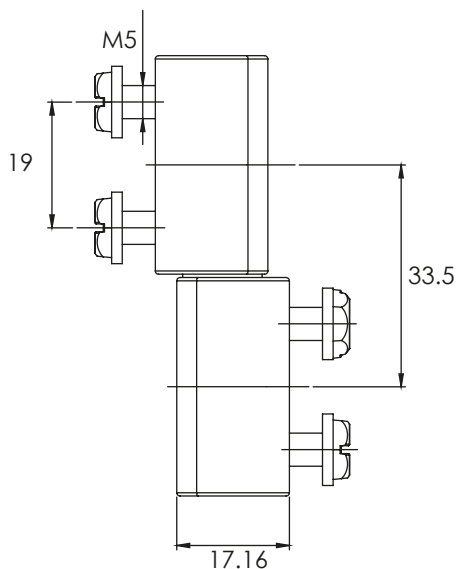

362 | ЪГЛОВА ПАНТА

333 | ЪГЛОВА ПАНТА

ПАНТА

Материал	Резба	Код	Код
		Хром	Черен
ЦАМ	M6	362.1	362.2
	M5	333.1	333.2

* Всички размери са в милиметри.