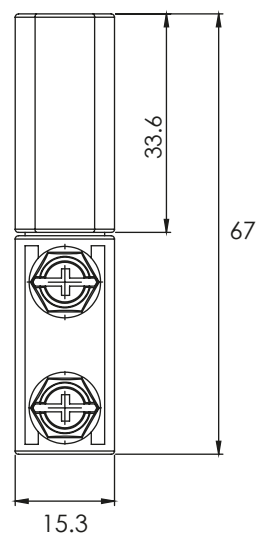

362 | ЪГЛОВА ПАНТА

333 | ЪГЛОВА ПАНТА

ПАНТА

Материал	Резба	Код	Код
		Хром	Черен
ЦАМ	M6	362.1	362.2
	M5	333.1	333.2

* Всички размери са в милиметри.