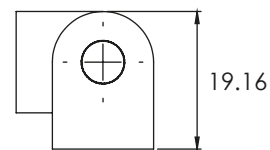

362 | ЪГЛОВА ПАНТА

333 | ЪГЛОВА ПАНТА

ПАНТА

Материал	Резба	Код	Код
		Хром	Черен
ЦАМ	M6	362.1	362.2
	M5	333.1	333.2

* Всички размери са в милиметри.