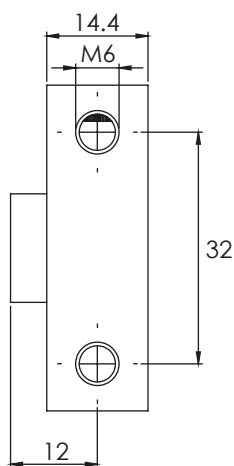

362 | ЪГЛОВА ПАНТА

333 | ЪГЛОВА ПАНТА

ПАНТА

Материал	Резба	Код	Код
		Хром	Черен
ЦАМ	M6	362.1	362.2
	M5	333.1	333.2

* Всички размери са в милиметри.