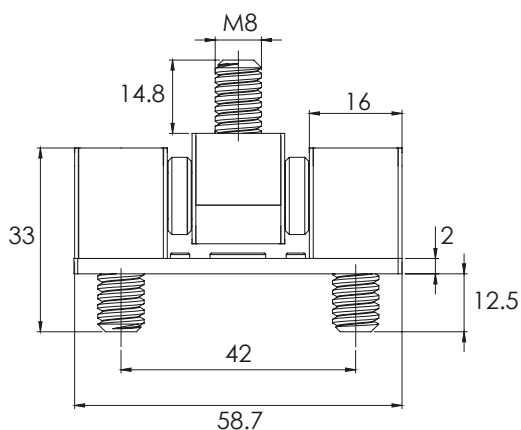

358 | ЪГЛОВА ПАНТА

12мм

306 | ЪГЛОВА ПАНТА

12мм

307 | ЪГЛОВА ПАНТА

16мм

Материал	Резба	Дължина на ръба	Код	
			Без покритие	Никелирана
Месинг	M6	12	358.3.0	358.3.7
	M6	12	306.3.0	306.3.7
	M8	16	307.3.0	306.3.7
Желязо	Резба	Ръб	Без покритие	Поцинкована
	M6	12	358.7.0	358.7.3
	M6	12	306.7.0	306.7.3
	M8	16	307.7.0	307.7.3

*Всички размери са в милиметри.