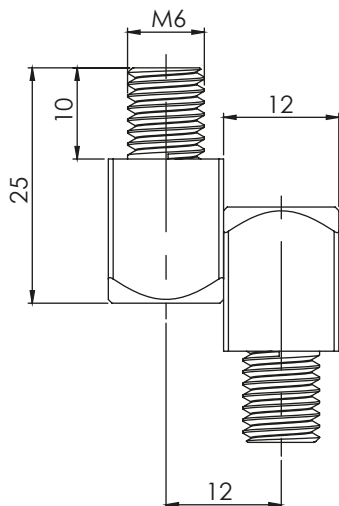

358 | ЪГЛОВА ПАНТА

12мм

306 | ЪГЛОВА ПАНТА

12мм

307 | ЪГЛОВА ПАНТА

16мм

Материал	Резба	Дължина на ръба	Код	
			Без покритие	Никелирана
Месинг	M6	12	358.3.0	358.3.7
	M6	12	306.3.0	306.3.7
	M8	16	307.3.0	306.3.7
Желязо	Резба	Ръб	Без покритие	Поцинкована
	M6	12	358.7.0	358.7.3
	M6	12	306.7.0	306.7.3
	M8	16	307.7.0	307.7.3

*Всички размери са в милиметри.