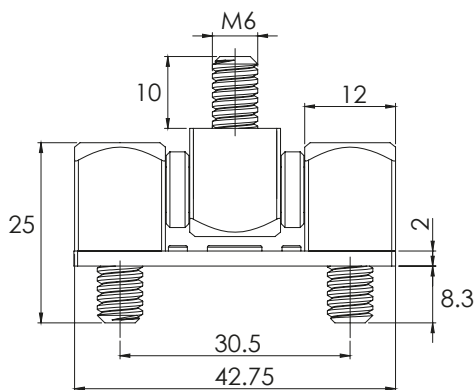

358 | ЪГЛОВА ПАНТА

12мм

306 | ЪГЛОВА ПАНТА

12мм

307 | ЪГЛОВА ПАНТА

16мм

Материал	Резба	Дължина на ръба	Код	
			Без покритие	Никелирана
Месинг	M6	12	358.3.0	358.3.7
	M6	12	306.3.0	306.3.7
	M8	16	307.3.0	306.3.7
Желязо	Резба	Ръб	Без покритие	Поцинкована
	M6	12	358.7.0	358.7.3
	M6	12	306.7.0	306.7.3
	M8	16	307.7.0	307.7.3

*Всички размери са в милиметри.