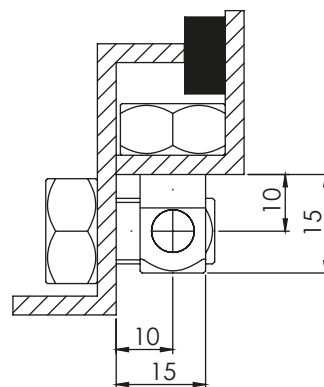

358 | ЪГЛОВА ПАНТА

12мм

306 | ЪГЛОВА ПАНТА

12мм

307 | ЪГЛОВА ПАНТА

16мм

Материал	Резба	Дължина на ръба	Код	
			Без покритие	Никелирана
Месинг	M6	12	358.3.0	358.3.7
	M6	12	306.3.0	306.3.7
	M8	16	307.3.0	306.3.7
Желязо	Резба	Ръб	Без покритие	Поцинкована
	M6	12	358.7.0	358.7.3
	M6	12	306.7.0	306.7.3
	M8	16	307.7.0	307.7.3

*Всички размери са в милиметри.