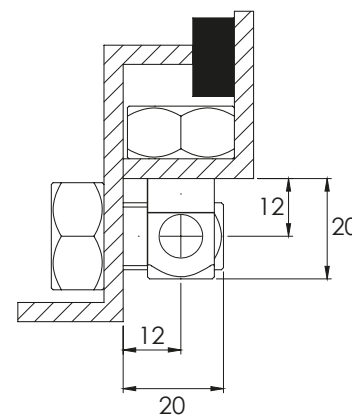

358 | ЪГЛОВА ПАНТА

12мм

306 | ЪГЛОВА ПАНТА

12мм

307 | ЪГЛОВА ПАНТА

16мм

Материал	Резба	Дължина на ръба	Код	
			Без покритие	Никелирана
Месинг	M6	12	358.3.0	358.3.7
	M6	12	306.3.0	306.3.7
	M8	16	307.3.0	306.3.7
Желязо	Резба	Ръб	Без покритие	Поцинкована
	M6	12	358.7.0	358.7.3
	M6	12	306.7.0	306.7.3
	M8	16	307.7.0	307.7.3

*Всички размери са в милиметри.