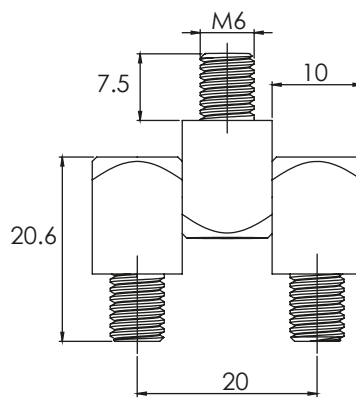

8мм

10мм

12мм

ПАНТИ

Материал	Резба	Дължина на ръба	Код	
			Без покритие	Никелирана
Месинг	M6	8	301.3.0	301.3.7
		10	302.3.0	302.3.7
	M8	12	303.3.0	303.3.7
Желязо	M6	Ръб	Без покритие	Поцинкована
		8	301.7.0	301.7.3
	M8	10	302.7.0	302.7.3
		12	303.7.0	303.7.3

*Всички размери са в милиметри.