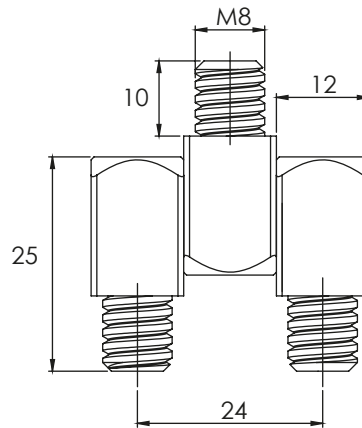

8мм

10мм

12мм

ПАНТИ

Материал	Резба	Дължина на ръба	Код	
			Без покритие	Никелирана
Месинг	M6	8	301.3.0	301.3.7
		10	302.3.0	302.3.7
	M8	12	303.3.0	303.3.7
Желязо	M6	Ръб	Без покритие	Поцинкована
		8	301.7.0	301.7.3
	M8	10	302.7.0	302.7.3
		12	303.7.0	303.7.3

*Всички размери са в милиметри.