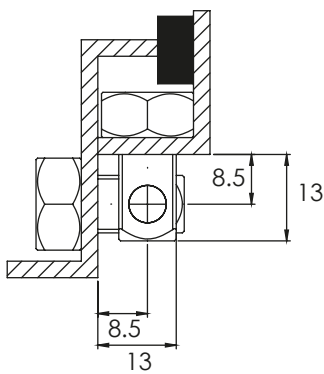

8мм

10мм

12мм

ПАНТИ

Материал	Резба	Дължина на ръба	Код	
			Без покритие	Никелирана
Месинг	M6	8	301.3.0	301.3.7
		10	302.3.0	302.3.7
	M8	12	303.3.0	303.3.7
Желязо	M6	Ръб	Без покритие	Поцинкована
		8	301.7.0	301.7.3
	M8	10	302.7.0	302.7.3
		12	303.7.0	303.7.3

*Всички размери са в милиметри.