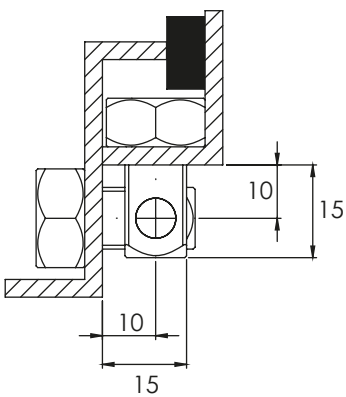

8мм

10мм

12мм

ПАНТИ

Материал	Резба	Дължина на ръба	Код	
			Без покритие	Никелирана
Месинг	M6	8	301.3.0	301.3.7
		10	302.3.0	302.3.7
	M8	12	303.3.0	303.3.7
Желязо	M6	Ръб	Без покритие	Поцинкована
		8	301.7.0	301.7.3
	M8	10	302.7.0	302.7.3
		12	303.7.0	303.7.3

*Всички размери са в милиметри.