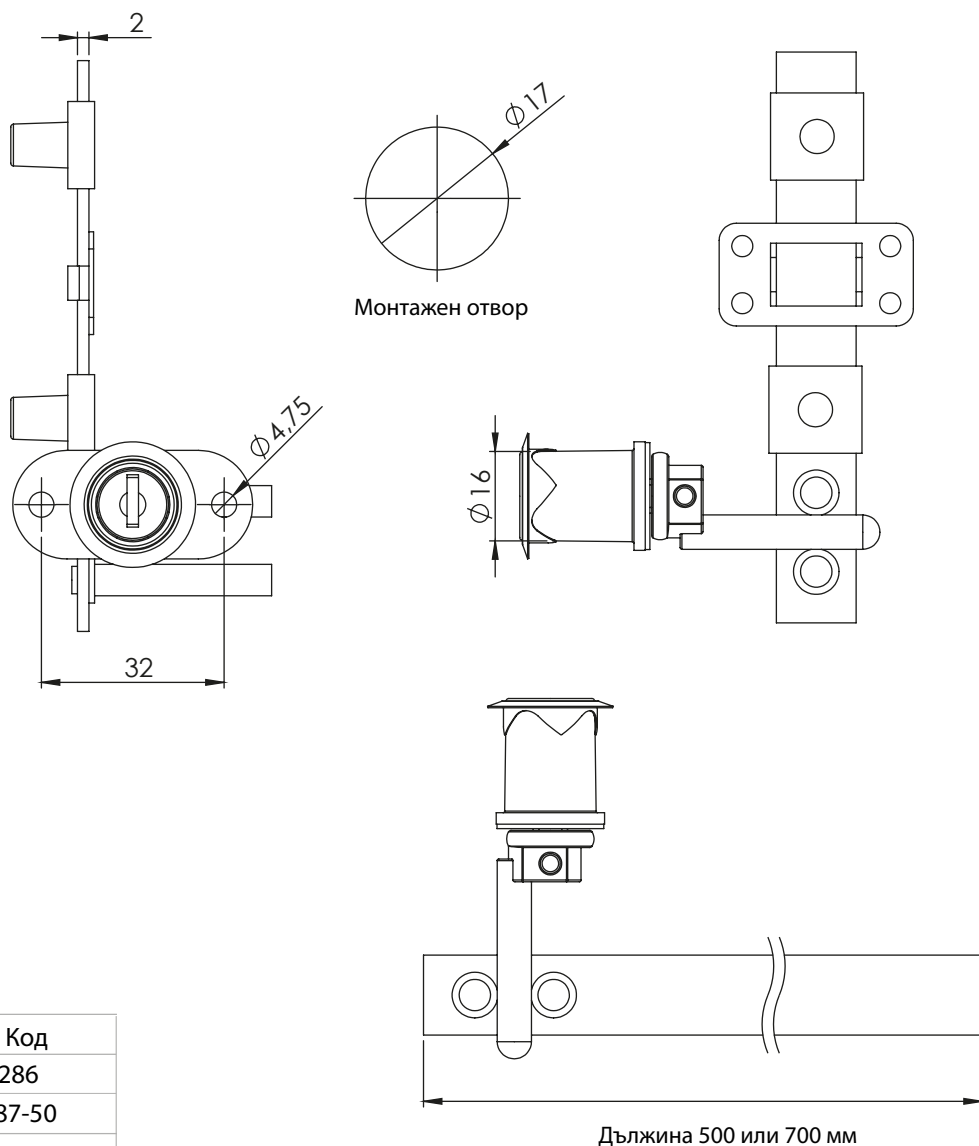

137 | КЛЮЧАЛКА ЗА СЪКЛЕНА ВИТРИНА

139 | КЛЮЧАЛКА ЦЕНТРАЛНА

КЛЮЧАЛКИ

Материал	Код
Корпус: ЦАМ, хром	286
	287-50
Направляваща: Стомана	287-70