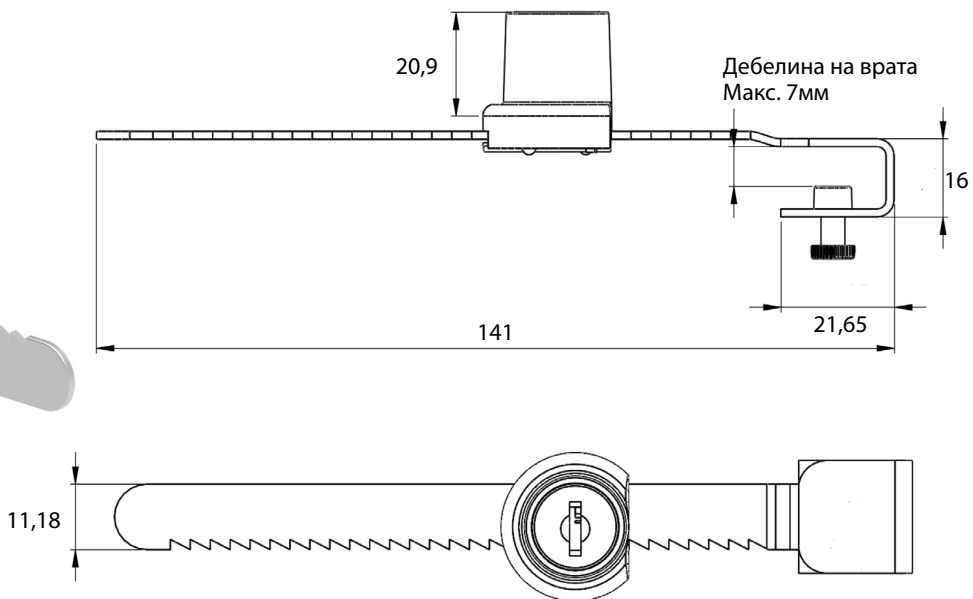

137 | КЛЮЧАЛКА ЗА СЪКЛЕНА ВИТРИНА

139 | КЛЮЧАЛКА ЦЕНТРАЛНА

КЛЮЧАЛКИ

Материал	Код
Корпус: ЦАМ, хром	286
	287-50
Направляваща: Стомана	287-70