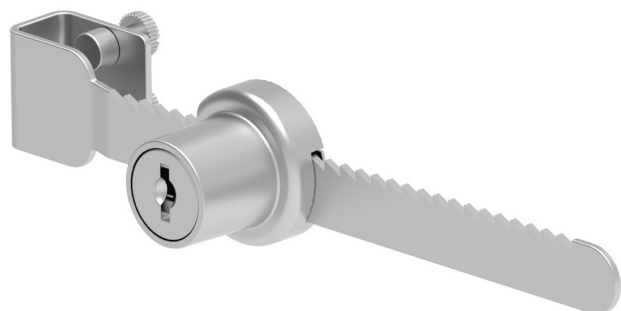

137 | КЛЮЧАЛКА ЗА СЪКЛЕНА ВИТРИНА

139 | КЛЮЧАЛКА ЦЕНТРАЛНА

КЛЮЧАЛКИ

Материал	Код
Корпус: ЦАМ, хром	286
	287-50
Направляваща: Стомана	287-70