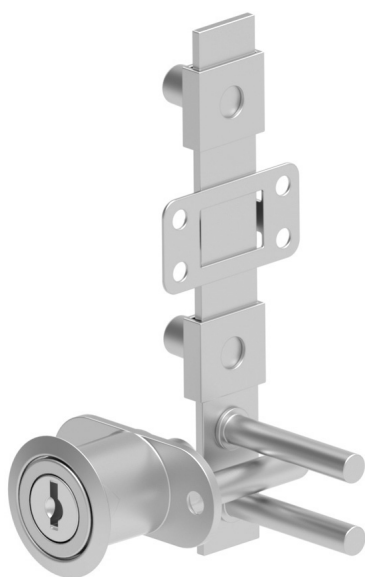

137 | КЛЮЧАЛКА ЗА СЪКЛЕНА ВИТРИНА

139 | КЛЮЧАЛКА ЦЕНТРАЛНА

КЛЮЧАЛКИ

Материал	Код
Корпус: ЦАМ, хром	286
	287-50
Направляваща: Стомана	287-70