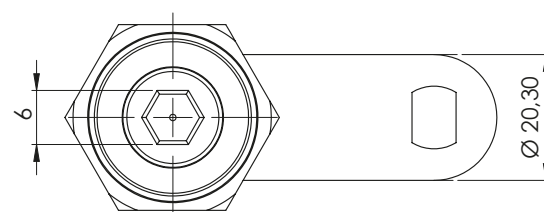

133 | КЛЮЧАЛКА ЗА ЧЕКМЕДЖЕ

Монтажен отвор

127 | КЛЮЧАЛКА ЗА МЕБЕЛИ

Монтажен отвор

Отваря се с 6мм шестостенен ключ

126 | КЛЮЧАЛКА ЗА МЕБЕЛИ

Монтажен отвор

Материал	Тип на ключа	Код
Корпус: Месинг, хром	Различна секретност	133
Цилиндър: Месинг	6мм Шестостенен	127
Гайка: Месинг	Различна секретност	126.02
Език: Стомана	Еднаква секретност	126.01

*Всички размери са в милиметри