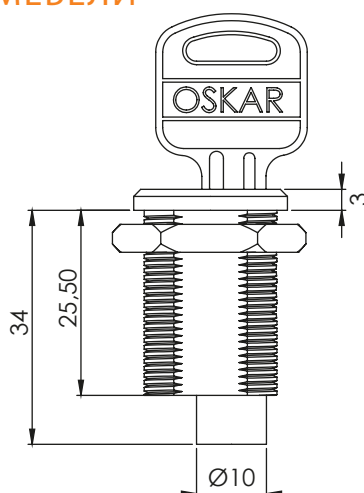

133 | КЛЮЧАЛКА ЗА ЧЕКМЕДЖЕ

Монтажен отвор

127 | КЛЮЧАЛКА ЗА МЕБЕЛИ

Монтажен отвор

Отваря се с 6мм шестостенен ключ

126 | КЛЮЧАЛКА ЗА МЕБЕЛИ

Монтажен отвор

Материал	Тип на ключа	Код
Корпус: Месинг, хром	Различна секретност	133
Цилиндър: Месинг	6мм Шестостенен	127
Гайка: Месинг	Различна секретност	126.02
Език: Стомана	Еднаква секретност	126.01

*Всички размери са в милиметри