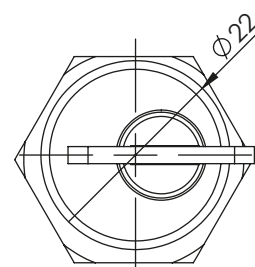

133 | КЛЮЧАЛКА ЗА ЧЕКМЕДЖЕ

Монтажен отвор

127 | КЛЮЧАЛКА ЗА МЕБЕЛИ

Монтажен отвор

Отваря се с 6мм шестостенен ключ

126 | КЛЮЧАЛКА ЗА МЕБЕЛИ

Монтажен отвор

Материал	Тип на ключа	Код
Корпус: Месинг, хром	Различна секретност	133
Цилиндър: Месинг	6мм Шестостенен	127
Гайка: Месинг	Различна секретност	126.02
Език: Стомана	Еднаква секретност	126.01

*Всички размери са в милиметри