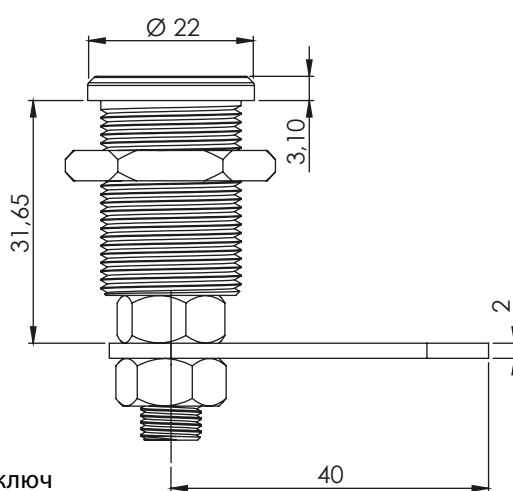

133 | КЛЮЧАЛКА ЗА ЧЕКМЕДЖЕ

Монтажен отвор

127 | КЛЮЧАЛКА ЗА МЕБЕЛИ

Монтажен отвор

Отваря се с 6мм шестостенен ключ

126 | КЛЮЧАЛКА ЗА МЕБЕЛИ

Монтажен отвор

Материал	Тип на ключа	Код
Корпус: Месинг, хром	Различна секретност	133
Цилиндър: Месинг	6мм Шестостенен	127
Гайка: Месинг	Различна секретност	126.02
Език: Стомана	Еднаква секретност	126.01

*Всички размери са в милиметри