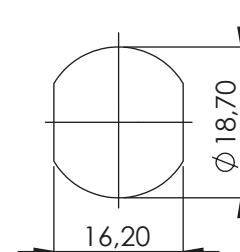

133 | КЛЮЧАЛКА ЗА ЧЕКМЕДЖЕ

Монтажен отвор

127 | КЛЮЧАЛКА ЗА МЕБЕЛИ

Монтажен отвор

Отваря се с 6мм шестостенен ключ

126 | КЛЮЧАЛКА ЗА МЕБЕЛИ

Монтажен отвор

Материал	Тип на ключа	Код
Корпус: Месинг, хром	Различна секретност	133
Цилиндър: Месинг	6мм Шестостенен	127
Гайка: Месинг	Различна секретност	126.02
Език: Стомана	Еднаква секретност	126.01

*Всички размери са в милиметри