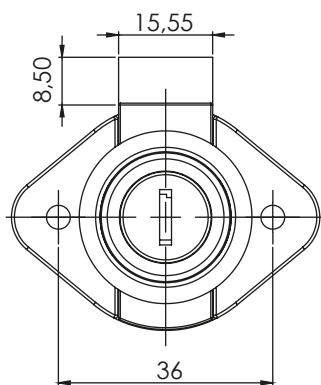

133 | КЛЮЧАЛКА ЗА ЧЕКМЕДЖЕ

Монтажен отвор

127 | КЛЮЧАЛКА ЗА МЕБЕЛИ

Монтажен отвор

Отваря се с 6мм шестостенен ключ

126 | КЛЮЧАЛКА ЗА МЕБЕЛИ

Монтажен отвор

Материал	Тип на ключа	Код
Корпус: Месинг, хром	Различна секретност	133
Цилиндър: Месинг	6мм Шестостенен	127
Гайка: Месинг	Различна секретност	126.02
Език: Стомана	Еднаква секретност	126.01

*Всички размери са в милиметри