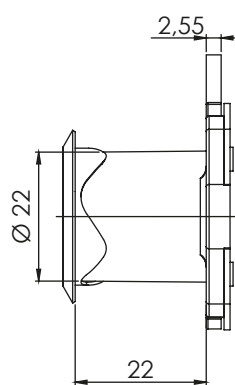

133 | КЛЮЧАЛКА ЗА ЧЕКМЕДЖЕ

Монтажен отвор

127 | КЛЮЧАЛКА ЗА МЕБЕЛИ

Монтажен отвор

Отваря се с 6мм шестостенен ключ

126 | КЛЮЧАЛКА ЗА МЕБЕЛИ

Монтажен отвор

Материал	Тип на ключа	Код
Корпус: Месинг, хром	Различна секретност	133
Цилиндър: Месинг	6мм Шестостенен	127
Гайка: Месинг	Различна секретност	126.02
Език: Стомана	Еднаква секретност	126.01

*Всички размери са в милиметри