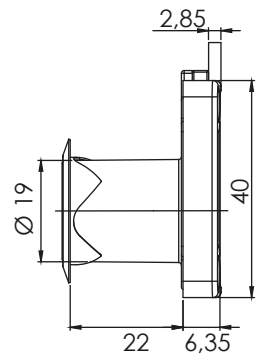

КЛЮЧАЛКА ЗА ЧЕКМЕДЖЕ | 130

130
Версия 1

В комплект с насрещник

138
Версия 2

КЛЮЧАЛКА ЗА СЪКЛЕНА ВИТРИНА | 135

135
Версия 1

136
Версия 2

Материал	Тип на цилиндъра	Код	Код
		Версия 1	Версия 2
Корпус: ЦАМ, хром	Различна секретност	130	138
Цилиндър: ЦАМ, хром		135	136
Език: Стомана			