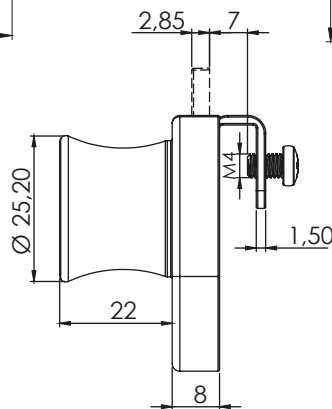

КЛЮЧАЛКА ЗА ЧЕКМЕДЖЕ | 130

130
Версия 1

В комплект с насрещник

138
Версия 2

КЛЮЧАЛКА ЗА СЪКЛЕНА ВИТРИНА | 135

135
Версия 1

136
Версия 2

Материал	Тип на цилиндъра	Код	Код
		Версия 1	Версия 2
Корпус: ЦАМ, хром	Различна секретност	130	138
Цилиндър: ЦАМ, хром		135	136
Език: Стомана			