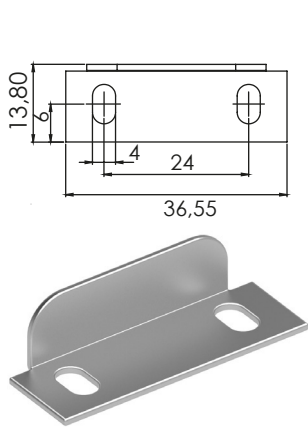

КЛЮЧАЛКА ЗА ЧЕКМЕДЖЕ | 130

130
Версия 1

В комплект с насрещник

138
Версия 2

КЛЮЧАЛКА ЗА СЪКЛЕНА ВИТРИНА | 135

135
Версия 1

136
Версия 2

Материал	Тип на цилиндъра	Код	Код
		Версия 1	Версия 2
Корпус: ЦАМ, хром	Различна секретност	130	138
Цилиндър: ЦАМ, хром		135	136
Език: Стомана			