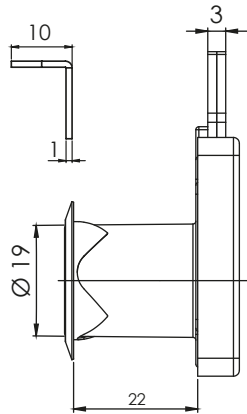

КЛЮЧАЛКА ЗА ЧЕКМЕДЖЕ | 130

130
Версия 1

В комплект с насрещник

138
Версия 2

КЛЮЧАЛКА ЗА СЪКЛЕНА ВИТРИНА | 135

135
Версия 1

136
Версия 2

Материал	Тип на цилиндъра	Код	Код
		Версия 1	Версия 2
Корпус: ЦАМ, хром	Различна секретност	130	138
Цилиндър: ЦАМ, хром		135	136
Език: Стомана			