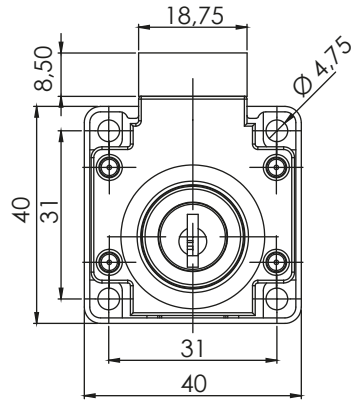

КЛЮЧАЛКА ЗА ЧЕКМЕДЖЕ | 130

130
Версия 1

В комплект с насрещник

138
Версия 2

КЛЮЧАЛКА ЗА СЪКЛЕНА ВИТРИНА | 135

135
Версия 1

136
Версия 2

Материал	Тип на цилиндъра	Код	Код
		Версия 1	Версия 2
Корпус: ЦАМ, хром	Различна секретност	130	138
Цилиндър: ЦАМ, хром		135	136
Език: Стомана			