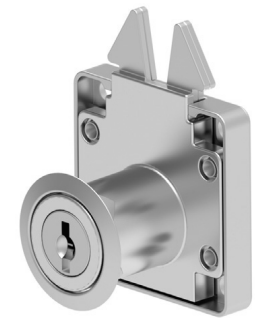

КЛЮЧАЛКА ЗА ЧЕКМЕДЖЕ | 130

130
Версия 1

В комплект с насрещник

138
Версия 2

КЛЮЧАЛКА ЗА СЪКЛЕНА ВИТРИНА | 135

135
Версия 1

136
Версия 2

Материал	Тип на цилиндъра	Код	Код
		Версия 1	Версия 2
Корпус: ЦАМ, хром	Различна секретност	130	138
Цилиндър: ЦАМ, хром		135	136
Език: Стомана			