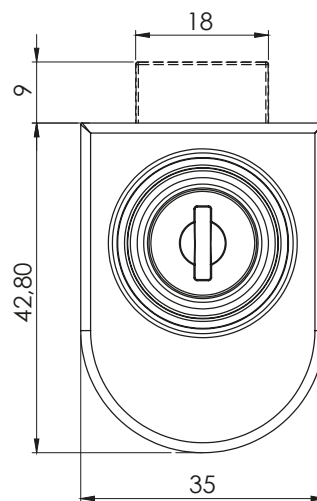

КЛЮЧАЛКА ЗА ЧЕКМЕДЖЕ | 130

130
Версия 1

В комплект с насрещник

138
Версия 2

КЛЮЧАЛКА ЗА СЪКЛЕНА ВИТРИНА | 135

135
Версия 1

136
Версия 2

Материал	Тип на цилиндъра	Код	Код
		Версия 1	Версия 2
Корпус: ЦАМ, хром	Различна секретност	130	138
Цилиндър: ЦАМ, хром		135	136
Език: Стомана			