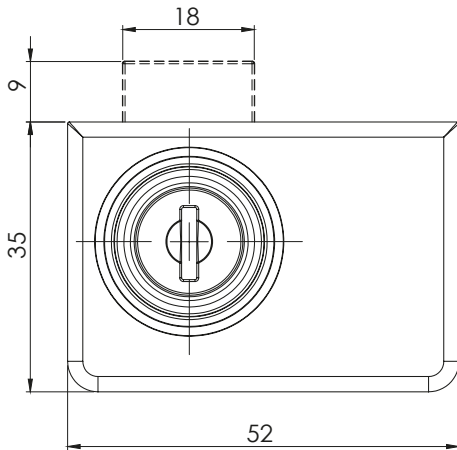

КЛЮЧАЛКА ЗА ЧЕКМЕДЖЕ | 130

130
Версия 1

В комплект с насрещник

138
Версия 2

КЛЮЧАЛКА ЗА СЪКЛЕНА ВИТРИНА | 135

135
Версия 1

136
Версия 2

Материал	Тип на цилиндъра	Код	Код
		Версия 1	Версия 2
Корпус: ЦАМ, хром	Различна секретност	130	138
Цилиндър: ЦАМ, хром		135	136
Език: Стомана			