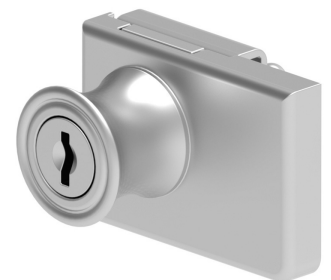

КЛЮЧАЛКА ЗА ЧЕКМЕДЖЕ | 130

130
Версия 1

В комплект с насрещник

138
Версия 2

КЛЮЧАЛКА ЗА СЪКЛЕНА ВИТРИНА | 135

135
Версия 1

136
Версия 2

Материал	Тип на цилиндъра	Код	Код
		Версия 1	Версия 2
Корпус: ЦАМ, хром	Различна секретност	130	138
Цилиндър: ЦАМ, хром		135	136
Език: Стомана			