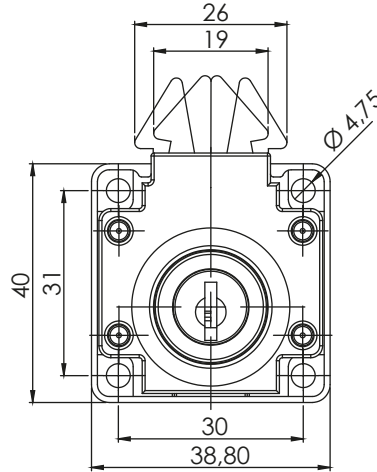

КЛЮЧАЛКА ЗА ЧЕКМЕДЖЕ | 130

130
Версия 1

В комплект с насрещник

138
Версия 2

КЛЮЧАЛКА ЗА СЪКЛЕНА ВИТРИНА | 135

135
Версия 1

136
Версия 2

Материал	Тип на цилиндъра	Код	Код
		Версия 1	Версия 2
Корпус: ЦАМ, хром	Различна секретност	130	138
Цилиндър: ЦАМ, хром		135	136
Език: Стомана			