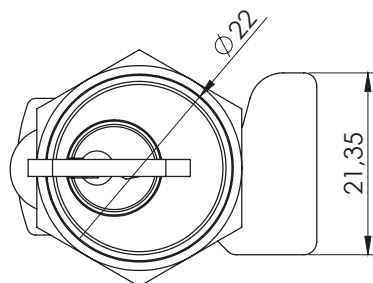

## 123 | КЛЮЧАЛКА ЗА МЕБЕЛИ

Монтажен отвор

Материал	Тип на цилиндър Тип на ключа	Код	Код
		Версия 1	Версия 2
Корпус: Месинг, хром	Различна секретност	120.02	121.02
	Еднаква секретност	120.01	121.01
Цилиндър: Месинг	Различна секретност	123.02	124.02
	Еднаква секретност	123.01	124.01
Гайка: Месинг			
Език: Стомана			

\*Всички размери са в милиметри.