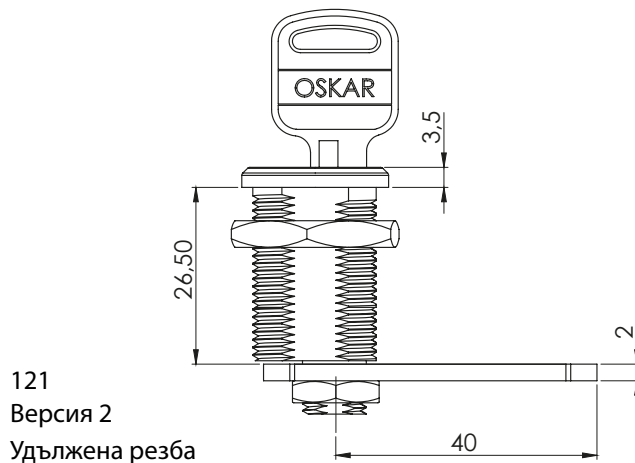

## 120 | КЛЮЧАЛКА ЗА МЕБЕЛИ

Монтажен отвор

## 123 | КЛЮЧАЛКА ЗА МЕБЕЛИ

Монтажен отвор

Материал	Тип на цилиндър Тип на ключа	Код	Код
		Версия 1	Версия 2
Корпус: Месинг, хром	Различна секретност	120.02	121.02
	Еднаква секретност	120.01	121.01
Цилиндър: Месинг	Различна секретност	123.02	124.02
	Еднаква секретност	123.01	124.01
Гайка: Месинг			
Език: Стомана			

\*Всички размери са в милиметри.