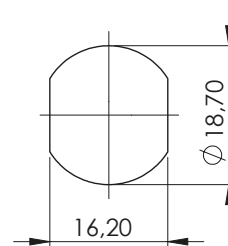

120 | КЛЮЧАЛКА ЗА МЕБЕЛИ

Монтажен отвор