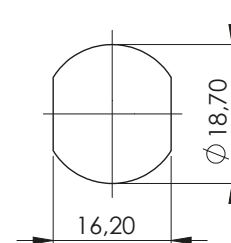

## 123 | КЛЮЧАЛКА ЗА МЕБЕЛИ

Монтажен отвор

Материал	Тип на цилиндър Тип на ключа	Код	Код
		Версия 1	Версия 2
Корпус: Месинг, хром	Различна секретност	120.02	121.02
	Еднаква секретност	120.01	121.01
Цилиндър: Месинг	Различна секретност	123.02	124.02
	Еднаква секретност	123.01	124.01
Гайка: Месинг			
Език: Стомана			

\*Всички размери са в милиметри.