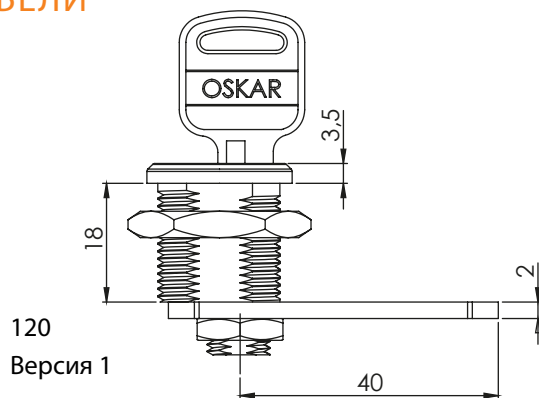

## 120 | КЛЮЧАЛКА ЗА МЕБЕЛИ

Монтажен отвор

## 123 | КЛЮЧАЛКА ЗА МЕБЕЛИ

Монтажен отвор

Материал	Тип на цилиндър Тип на ключа	Код	Код
		Версия 1	Версия 2
Корпус: Месинг, хром	Различна секретност	120.02	121.02
	Еднаква секретност	120.01	121.01
Цилиндър: Месинг	Различна секретност	123.02	124.02
	Еднаква секретност	123.01	124.01
Гайка: Месинг			
Език: Стомана			

\*Всички размери са в милиметри.