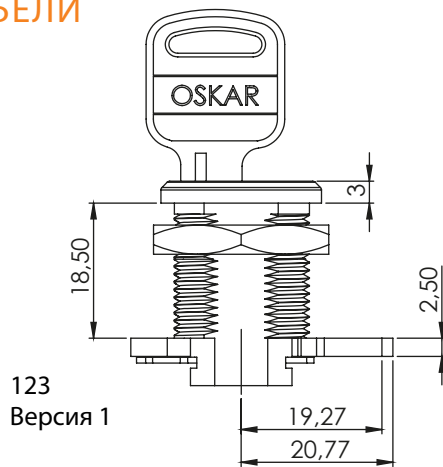

## 120 | КЛЮЧАЛКА ЗА МЕБЕЛИ

Монтажен отвор

## 123 | КЛЮЧАЛКА ЗА МЕБЕЛИ

Монтажен отвор

Материал	Тип на цилиндър Тип на ключа	Код	Код
		Версия 1	Версия 2
Корпус: Месинг, хром	Различна секретност	120.02	121.02
	Еднаква секретност	120.01	121.01
Цилиндър: Месинг	Различна секретност	123.02	124.02
	Еднаква секретност	123.01	124.01
Гайка: Месинг			
Език: Стомана			

\*Всички размери са в милиметри.