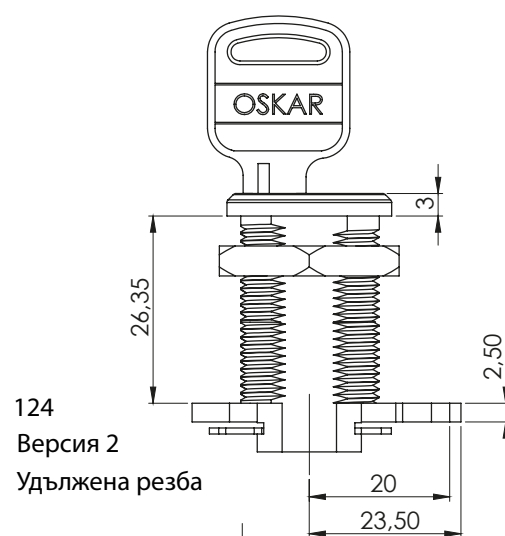

## 120 | КЛЮЧАЛКА ЗА МЕБЕЛИ

Монтажен отвор

## 123 | КЛЮЧАЛКА ЗА МЕБЕЛИ

Монтажен отвор

Материал	Тип на цилиндър Тип на ключа	Код	Код
		Версия 1	Версия 2
Корпус: Месинг, хром	Различна секретност	120.02	121.02
	Еднаква секретност	120.01	121.01
Цилиндър: Месинг	Различна секретност	123.02	124.02
	Еднаква секретност	123.01	124.01
Гайка: Месинг			
Език: Стомана			

\*Всички размери са в милиметри.