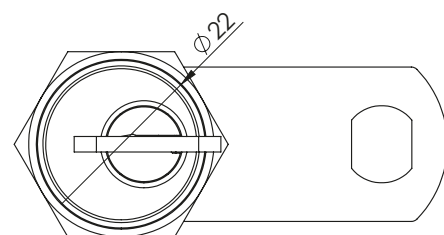

## 120 | КЛЮЧАЛКА ЗА МЕБЕЛИ

Монтажен отвор

## 123 | КЛЮЧАЛКА ЗА МЕБЕЛИ

Монтажен отвор

Материал	Тип на цилиндър Тип на ключа	Код	Код
		Версия 1	Версия 2
Корпус: Месинг, хром	Различна секретност	120.02	121.02
	Еднаква секретност	120.01	121.01
Цилиндър: Месинг	Различна секретност	123.02	124.02
	Еднаква секретност	123.01	124.01
Гайка: Месинг			
Език: Стомана			

\*Всички размери са в милиметри.