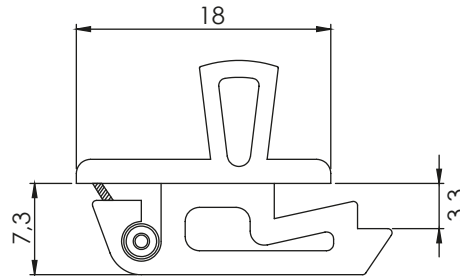

КЛЮЧАЛКА ТИП СЮРМЕ | 230.V1

Дебелина на врата
Мин. 1,2мм - Макс.1,5 мм

Монтажен отвор

КЛЮЧАЛКА ТИП СЮРМЕ | 230.V2

Дебелина на врата
Мин. 1,2мм - Макс.1,5 мм

Монтажен отвор

Материал	Код
Полиамид, черен с вградена пружина	230.V1
	230.V2

* Всички размери са в милиметри

* Подходящ за врати с дебелина от 1,2 до 1,5мм