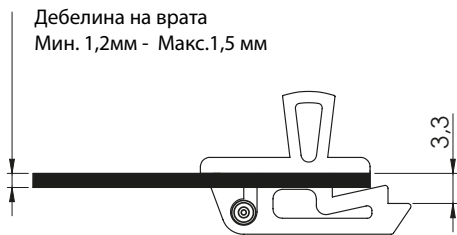

КЛЮЧАЛКА ТИП СЮРМЕ | 230.V1

Дебелина на врата
Мин. 1,2мм - Макс.1,5 мм

Монтажен отвор

КЛЮЧАЛКА ТИП СЮРМЕ | 230.V2

Дебелина на врата
Мин. 1,2мм - Макс.1,5 мм

Монтажен отвор

Материал	Код
Полиамид, черен с вградена пружина	230.V1
	230.V2

* Всички размери са в милиметри

* Подходящ за врати с дебелина от 1,2 до 1,5мм