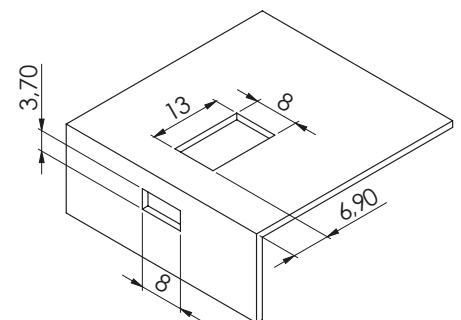

КЛЮЧАЛКА ТИП СЮРМЕ | 230.V1

Дебелина на врата
Мин. 1,2мм - Макс.1,5 мм

Монтажен отвор

КЛЮЧАЛКА ТИП СЮРМЕ | 230.V2

Дебелина на врата
Мин. 1,2мм - Макс.1,5 мм

Монтажен отвор

Материал	Код
Полиамид, черен с вградена пружина	230.V1
	230.V2

* Всички размери са в милиметри

* Подходящ за врати с дебелина от 1,2 до 1,5мм