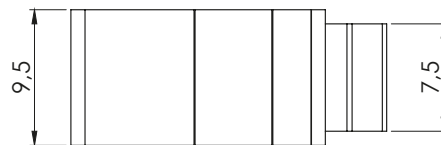

КЛЮЧАЛКА ТИП СЮРМЕ | 230.V1

Дебелина на врата
Мин. 1,2мм - Макс.1,5 мм

Монтажен отвор

КЛЮЧАЛКА ТИП СЮРМЕ | 230.V2

Дебелина на врата
Мин. 1,2мм - Макс.1,5 мм

Монтажен отвор

Материал	Код
Полиамид, черен с вградена пружина	230.V1
	230.V2

* Всички размери са в милиметри

* Подходящ за врати с дебелина от 1,2 до 1,5мм