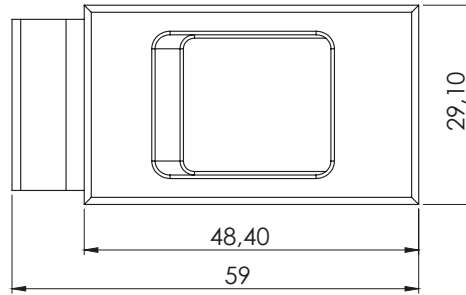

КЛЮЧАЛКА ТИП СЮРМЕ | 230.V1

Дебелина на врата
Мин. 1,2мм - Макс.1,5 мм

Монтажен отвор

КЛЮЧАЛКА ТИП СЮРМЕ | 230.V2

Дебелина на врата
Мин. 1,2мм - Макс.1,5 мм

Монтажен отвор

Материал	Код
Полиамид, черен с вградена пружина	230.V1
	230.V2

* Всички размери са в милиметри

* Подходящ за врати с дебелина от 1,2 до 1,5мм