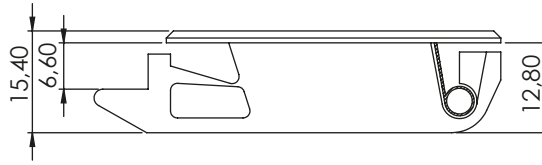

КЛЮЧАЛКА ТИП СЮРМЕ | 230.V1

Дебелина на врата
Мин. 1,2мм - Макс.1,5 мм

Монтажен отвор

КЛЮЧАЛКА ТИП СЮРМЕ | 230.V2

Дебелина на врата
Мин. 1,2мм - Макс.1,5 мм

Монтажен отвор

Материал	Код
Полиамид, черен с вградена пружина	230.V1
	230.V2

* Всички размери са в милиметри

* Подходящ за врати с дебелина от 1,2 до 1,5мм