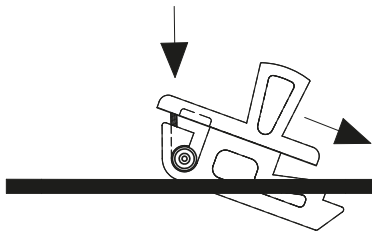

КЛЮЧАЛКА ТИП СЮРМЕ | 230.V1

Дебелина на врата
Мин. 1,2мм - Макс.1,5 мм

Монтажен отвор

КЛЮЧАЛКА ТИП СЮРМЕ | 230.V2

Дебелина на врата
Мин. 1,2мм - Макс.1,5 мм

Монтажен отвор

Материал	Код
Полиамид, черен с вградена пружина	230.V1
	230.V2

* Всички размери са в милиметри

* Подходящ за врати с дебелина от 1,2 до 1,5мм