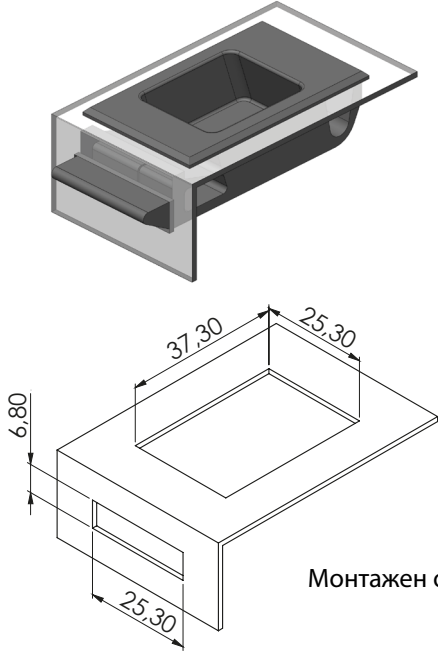

КЛЮЧАЛКА ТИП СЮРМЕ | 230.V1

Дебелина на врата
Мин. 1,2мм - Макс.1,5 мм

Монтажен отвор

КЛЮЧАЛКА ТИП СЮРМЕ | 230.V2

Дебелина на врата
Мин. 1,2мм - Макс.1,5 мм

Монтажен отвор

Материал	Код
Полиамид, черен с вградена пружина	230.V1
	230.V2

* Всички размери са в милиметри

* Подходящ за врати с дебелина от 1,2 до 1,5мм