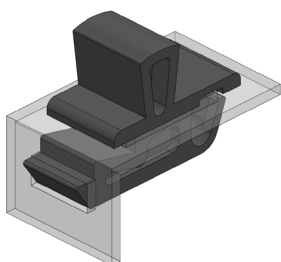

КЛЮЧАЛКА ТИП СЮРМЕ | 230.V1

Дебелина на врата
Мин. 1,2мм - Макс.1,5 мм

Монтажен отвор

КЛЮЧАЛКА ТИП СЮРМЕ | 230.V2

Дебелина на врата
Мин. 1,2мм - Макс.1,5 мм

Монтажен отвор

Материал	Код
Полиамид, черен с вградена пружина	230.V1
	230.V2

* Всички размери са в милиметри

* Подходящ за врати с дебелина от 1,2 до 1,5мм