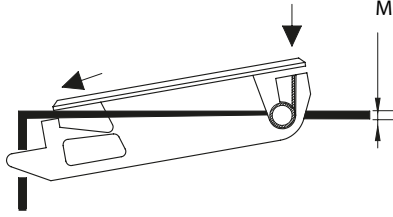

КЛЮЧАЛКА ТИП СЮРМЕ | 230.V1

Дебелина на врата
Мин. 1,2мм - Макс.1,5 мм

Монтажен отвор

КЛЮЧАЛКА ТИП СЮРМЕ | 230.V2

Дебелина на врата
Мин. 1,2мм - Макс.1,5 мм

Монтажен отвор

Материал	Код
Полиамид, черен с вградена пружина	230.V1
	230.V2

* Всички размери са в милиметри

* Подходящ за врати с дебелина от 1,2 до 1,5мм